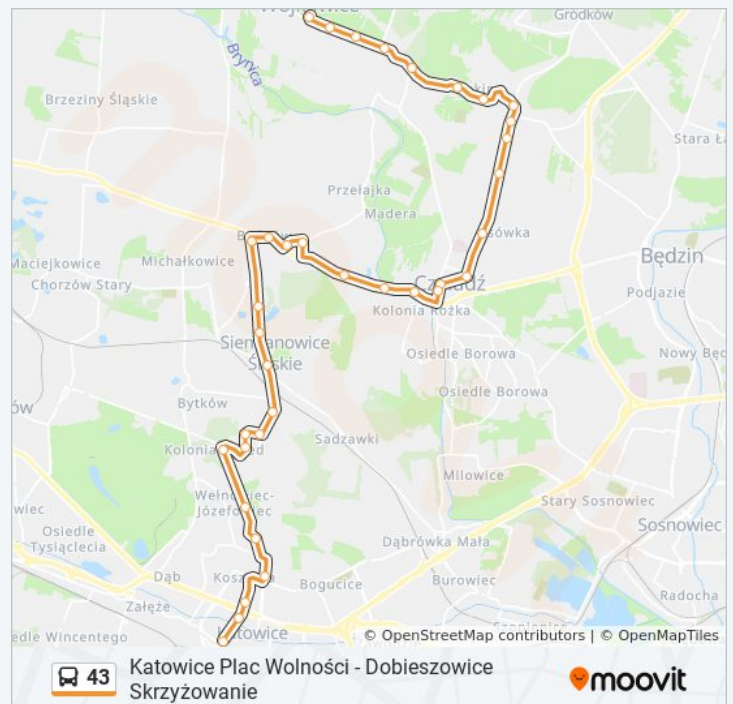

Koszutka Słoneczna

Koszutka Morcinka

Katowice Chorzowska

Katowice Sokolska

Kierunek: Katowice Plac Wolności→Wojkowice Park

36 przystanków

[WYŚWIETL ROZKŁAD JAZDY LINII](#)

- Katowice Plac Wolności
- Katowice Sokolska
- Katowice Chorzowska
- Koszutka Gig
- Wełnowiec Poczta
- Wełnowiec Gnieźnieńska
- Wełnowiec Plac Alfreda
- Osiedle Tuwima Grabowa
- Osiedle Tuwima Poradnia
- Osiedle Tuwima Lipowa
- Siemianowice Plac Skargi
- Siemianowice Plac Wolności
- Siemianowice Urząd Skarbowy [Nż]
- Siemianowice Strzelnica [Nż]
- Bańgów Zwycięstwa [Nż]
- Bańgów Gospoda
- Bańgów Przychodnia [Nż]
- Bańgów Zachodnia
- Bańgów Strefa
- Czeladź Stacja Pomp [Nż]
- Czeladź Staszica
- Czeladź Stare Miasto
- Czeladź Dworzec
- Czeladź Zespół Szkół
- Czeladź Grodziecka [Nż]
- Grodziec Południowa [Nż]
- Grodziec Remiza

Informacja o: autobus 43

Kierunek: Katowice Plac Wolności→Wojkowice Park

Przystanki: 36

Długość trwania przejazdu: 54 min

Podsumowanie linii:

Grodziec Limanowskiego

Grodziec Kościół

Grodziec Poczta