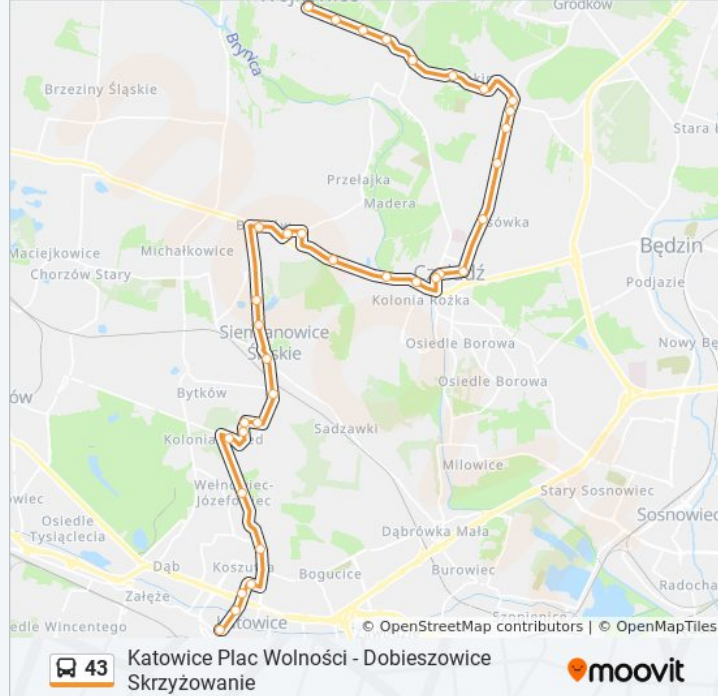

Bańgów Przychodnia [Nż]

Bańgów Gospoda

Siemianowice Strzelnica [Nż]

Siemianowice Urząd Skarbowy [Nż]

Siemianowice Plac Wolności

Siemianowice Plac Skargi

Osiedle Tuwima Lipowa

Osiedle Tuwima Poradnia

Osiedle Tuwima Grabowa

Wełnowiec Plac Alfreda

Wełnowiec Gnieźnieńska

Koszutka Słoneczna

Koszutka Morcinka

Katowice Chorzowska

Katowice Sokolska

Katowice Plac Wolności

Rozkłady jazdy i mapy tras dla autobus 43 są dostępne w wersji offline w formacie PDF na stronie moovitapp.com. Skorzystaj z [Moovit App](#), aby sprawdzić czasy przyjazdu autobusów na żywo, rozkłady jazdy pociągu czy metra oraz wskazówki krok po kroku jak dojechać w Wodzisław Śląski komunikacją zbiorową.

[O Moovit](#) • [Rozwiązania MaaS](#) • [Obsługiwane państwa](#) • [Społeczność Moovit](#)

© 2024 Moovit - Wszelkie prawa zastrzeżone

**Sprawdź przyjazdy pojazdów
w czasie rzeczywistym**