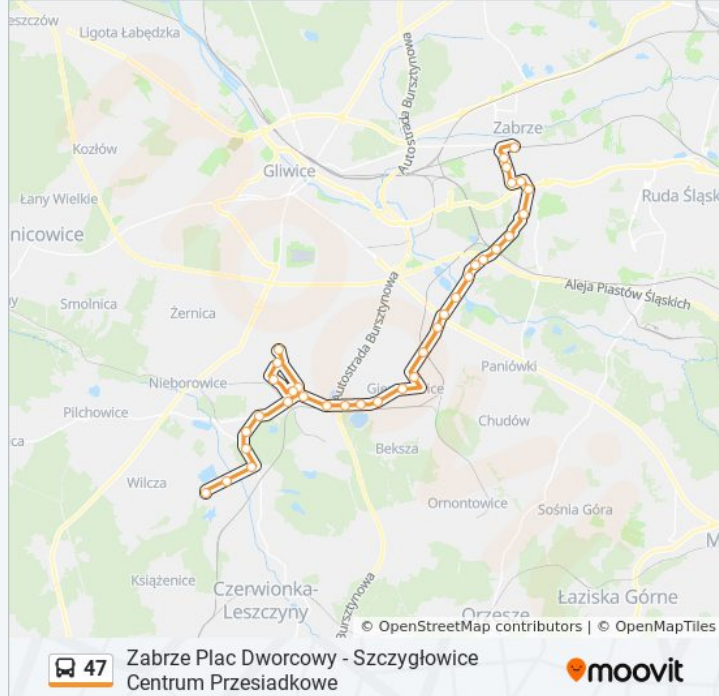

Makoszowy Legnicka

Makoszowy Strzelnica [Nż]

Makoszowy Pętla

Makoszowy Koksownia [Nż]

Guido Osiedle

Guido Kopalnia Zabytkowa

Zabrze Ślęczka

Zabrze De Gaullea Ślęczka

Zabrze Politechnika Śląska

Zabrze Komenda Policji

Zabrze Plac Dworcowy

**Kierunek: Zabrze Plac Dworcowy → Szczygłowice Centrum Przesiadkowe**

34 przystanków

[WYŚWIETL ROZKŁAD JAZDY LINII](#)

Zabrze Plac Dworcowy