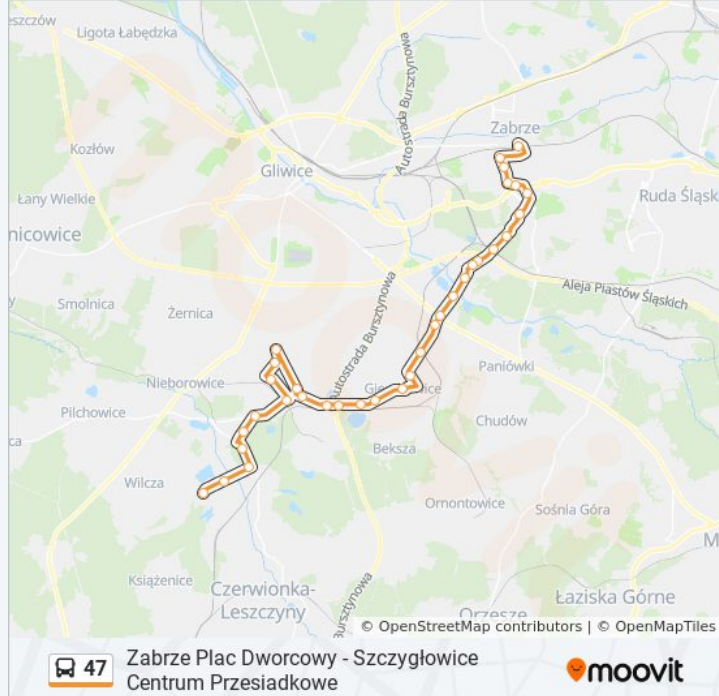

Przyszowice Grobla [Nż]

Przyszowice Skrzyżowanie

Przyszowice Kościół

Przyszowice Przejazd Kolejowy [Nż]

Gierałtowie Skrzyżowanie

Gierałtowie Kościół

Gierałtowie Wyzwolenia

Gierałtowie Granica

Knurów Rybna [Nż]

Knurów Dworcowa

Knurów Poczta

Knurów Remiza

Knurów Wojska Polskiego

Knurów Kosmonautów

Knurów Szpitalna

Knurów Kino

Krywałd Zacisze

Krywałd Michalskiego

Krywałd Stadion [Nż]

Szczygłowie Skrzyżowanie [Nż]

Szczygłowie Kopalnia

Szczygłowie Centrum Przesiadkowe

Rozkłady jazdy i mapy tras dla autobus 47 są dostępne w wersji offline w formie PDF na stronie moovitapp.com. Skorzystaj z [Moovit App](#), aby sprawdzić czasy przyjazdu autobusów na żywo, rozkłady jazdy pociągu czy metra oraz wskazówki krok po kroku jak dojechać w Wodzisław Śląski komunikacją zbiorową.

[O Moovit](#) • [Rozwiązania MaaS](#) • [Obsługiwane państwa](#) • [Społeczność Moovit](#)

© 2024 Moovit - Wszelkie prawa zastrzeżone

**Sprawdź przyjazdy pojazdów
w czasie rzeczywistym**