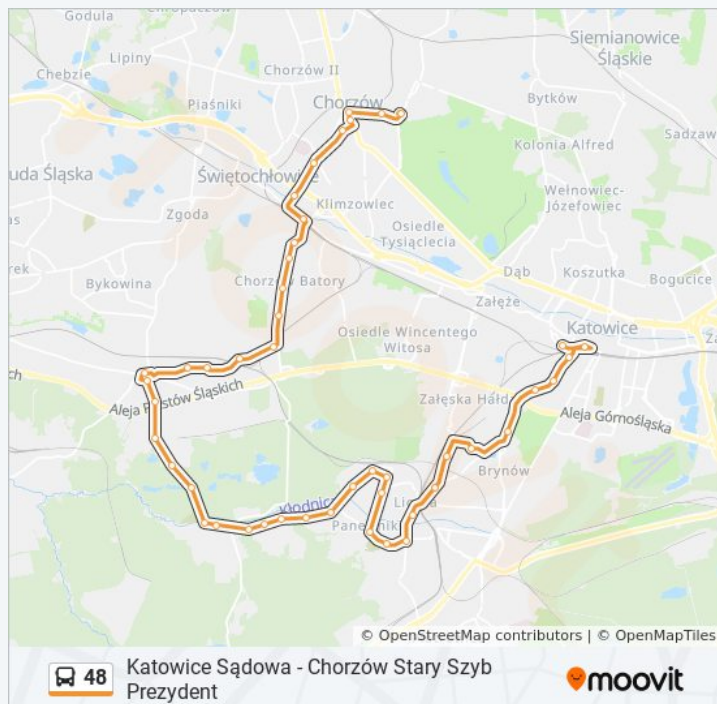

### Informacja o: autobus 48

**Kierunek:** Chorzów Stary Szyb  
Prezydent→Katowice Sądowa

**Przystanki:** 47

**Długość trwania przejazdu:** 68 min

**Podsumowanie linii:**

Ligota Medyków

Ligota Wileńska

Ligota Panewnicka