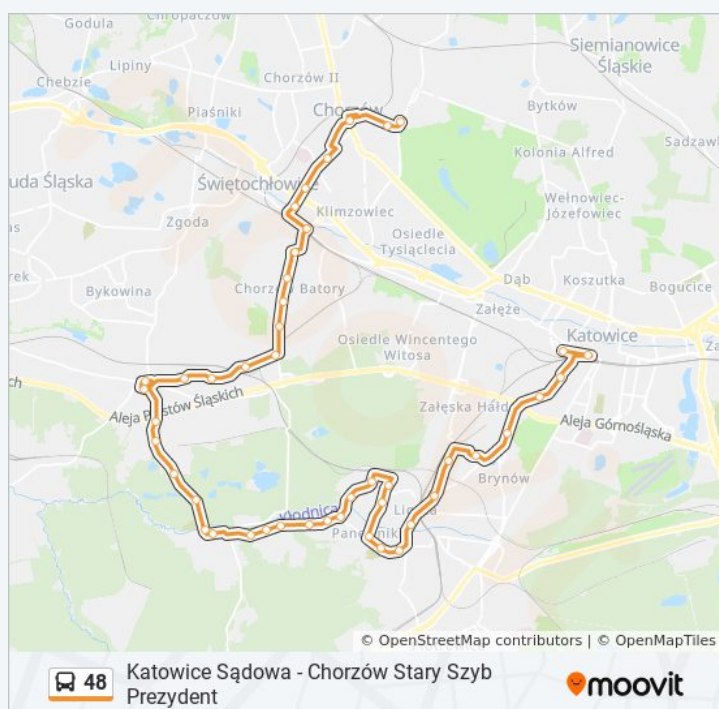

Skorzystaj z aplikacji Moovit, aby znaleźć najbliższy przystanek oraz czas przyjazdu najbliższego środka transportu dla: autobus 48.

**Kierunek: Chorzów Stary Szyb  
Prezydent→Katowice Dworzec**

46 przystanków

### Informacja o: autobus 48

**Kierunek:** Katowice Sądowa→Chorzów Stary Szyb  
Prezydent

**Przystanki:** 45

**Długość trwania przejazdu:** 69 min

**Podsumowanie linii:**

Kochłowice Rondo Gębały

Chorzów Batory Klonowa