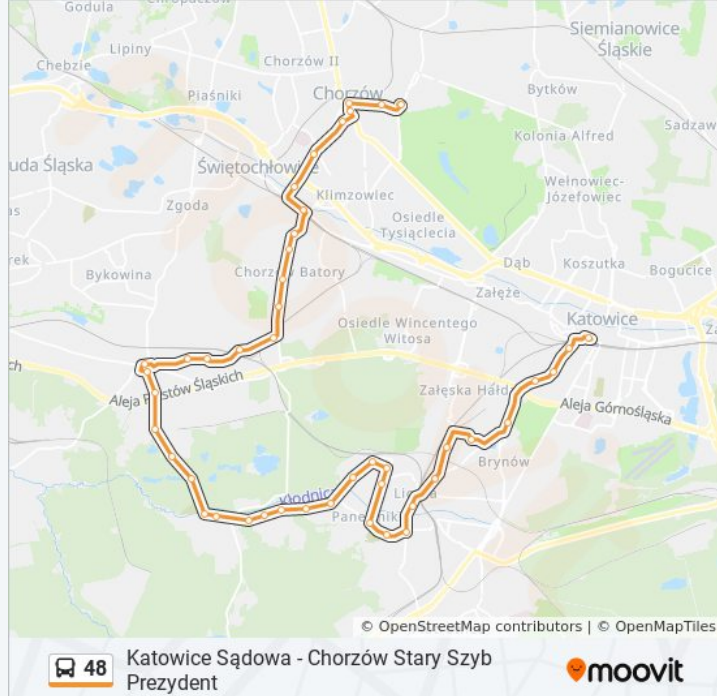

Ligota Ośrodek Zdrowia

Stara Ligota Załęska

Stara Ligota Stroma

Brynów Kopalnia Wujek

Brynów W. Pola

Katowice AWF

Katowice Mikołowska

Katowice Mikołowska Sąd

Katowice Dworzec

**Kierunek: Chorzów Stary Szyb  
Prezydent→Katowice Sądowa**

47 przystanków

[WYŚWIETL ROZKŁAD JAZDY LINII](#)

Chorzów Stary Szyb Prezydent

**Rozkład jazdy dla: autobus 48**

Rozkład jazdy dla Chorzów Stary Szyb  
Prezydent→Katowice Sądowa