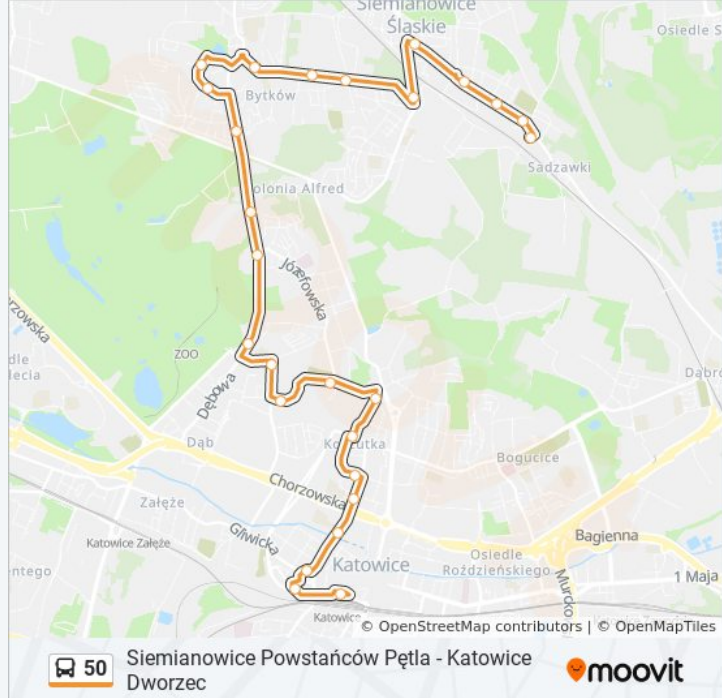

[WYŚWIETL ROZKŁAD JAZDY LINII](#)

Katowice Dworzec
Katowice Plac Wolności
Katowice Sokolska
Katowice Chorzowska
Koszutka Kościół
Koszutka Iłłakowiczówny
Józefowiec Cmentarz
Józefowiec Jabłoniowa
Józefowiec Ściegiennego
Dąb Krzyżowa
Kolonja Agnieszki Bytomska
Bytkowska Centrum Targowe
Bytków Osiedle Chemik
Węzłowiec Centrum Handlowe
Węzłowiec Jagiełły
Bytków Kościół
Bytków Osiedle Młodych
Bytków Kapicy
Siemianowice Korfantego
Siemianowice Kopalniana

Informacja o: autobus 50

Kierunek: Siemianowice Powstańców Pętla→Katowice Dworzec

Przystanki: 26

Długość trwania przejazdu: 39 min

Podsumowanie linii:

Koszutka Łłakowiczówny
Koszutka Kościół
Koszutka Kino Kosmos
Katowice Chorzowska
Katowice Sokolska
Katowice Plac Wolności
Katowice Sądowa
Katowice Dworzec