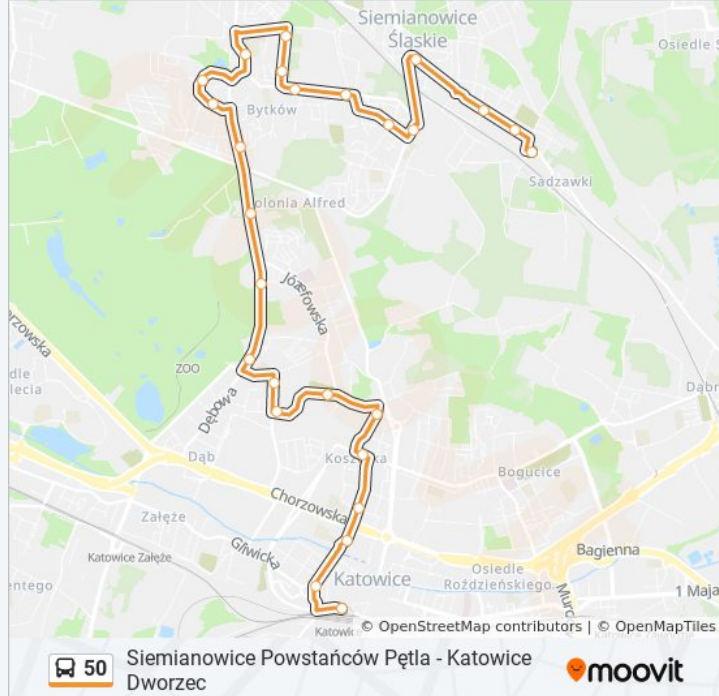

[WYŚWIETL ROZKŁAD JAZDY LINII](#)

Katowice Dworzec
Katowice Plac Wolności
Katowice Sokolska
Katowice Chorzowska
Koszutka Kościół
Koszutka Iłłakowiczówny
Józefowiec Cmentarz
Józefowiec Jabłoniowa
Józefowiec Ściegiennego
Dąb Krzyżowa
Kolonja Agnieszki Bytomska
Bytkowska Centrum Targowe
Bytków Osiedle Chemik
Węzłowiec Centrum Handlowe
Węzłowiec Jagiełły
Bytków Kościół
Bytków Osiedle Młodych
Bytków Kapicy
Siemianowice Korfantego
Siemianowice Kopalniana

Informacja o: autobus 50**Kierunek:** Katowice Dworzec→Siemianowice
Powstańców Pętla**Przystanki:** 26**Długość trwania przejazdu:** 38 min**Podsumowanie linii:**

Siemianowice Hutnicza [Nz]

Siemianowice Plac Skargi

Siemianowice Rynek

Siemianowice Pszczelnicza

Siemianowice Powstańców

Siemianowice Powstańców Pętla

Kierunek: Siemianowice Powstańców Pętla→Katowice Dworzec

26 przystanków

[WYŚWIETL ROZKŁAD JAZDY LINII](#)

Siemianowice Powstańców Pętla