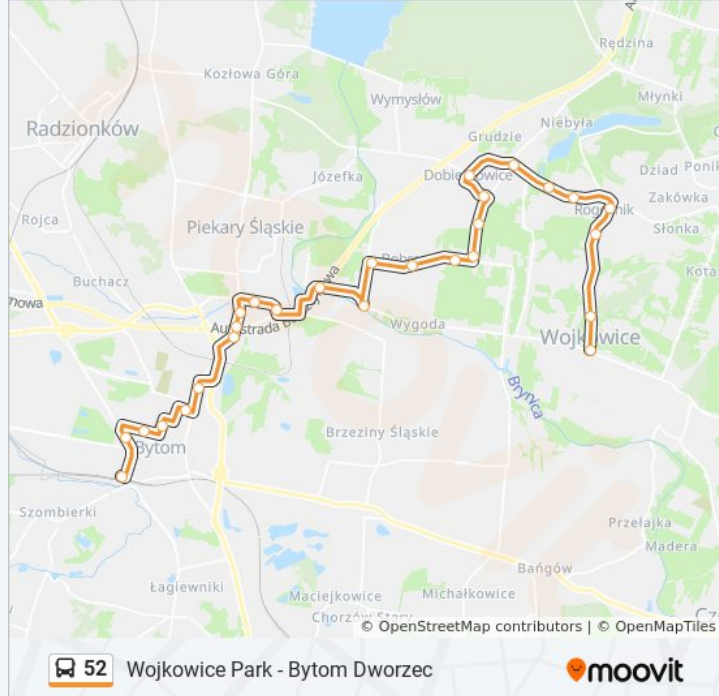

Informacja o: autobus 52

Kierunek: Bytom Dworzec → Wojkowice Park

Przystanki: 27

Długość trwania przejazdu: 42 min

Podsumowanie linii:

Dobieszowice Polna [Nż]

Dobieszowice Kościuszki

Dobieszowice Skrzyżowanie

Rogoźnik Osiedle

Rogoźnik Szamotownia

Rogoźnik Szkoła

Rogoźnik Narutowicza

Wojkowice Krzyżówka

Wojkowice Park

Kierunek: Bytom Dworzec → Wojkowice Park

27 przystanków

[WYŚWIETL ROZKŁAD JAZDY LINII](#)

Bytom Dworzec

Bytom Strzelców Bytomskich

Bytom Nawrota

Bytom Szpital Nr 1

Bytom Gallusa

Bytom Zajezdnia

Szarlej Obwodnica [Nż]