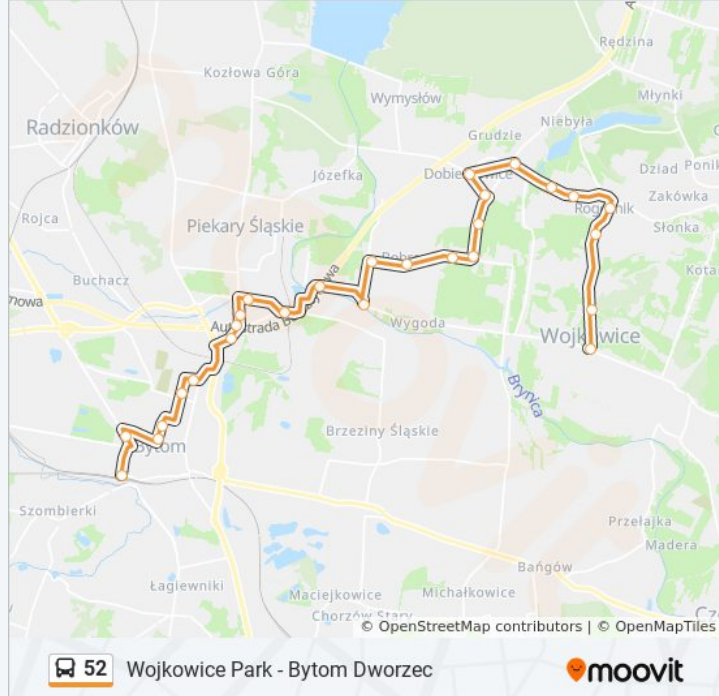

Informacja o: autobus 52

Kierunek: Wojkowice Park→Bytom Dworzec

Przystanki: 27

Długość trwania przejazdu: 41 min

Podsumowanie linii:

Szarlej Szpital

Szarlej Kaufland

Szarlej Obwodnica [Nż]

Bytom Kruszcowa

Bytom Mickiewicza

Bytom Szpital Nr 1

Bytom Chrobrego

Bytom Strzelców Bytomskich

Bytom Dworzec

Kierunek: Wojkowice Park→Bytom Dworzec

19 przystanków

[WYŚWIETL ROZKŁAD JAZDY LINII](#)

Wojkowice Park

Żychcice Alfred

Żychcice Pętla

Kamyce Remiza [Nż]

Kamyce Posesja 500

Kamyce Wygoda

Bobrowniki Rondo