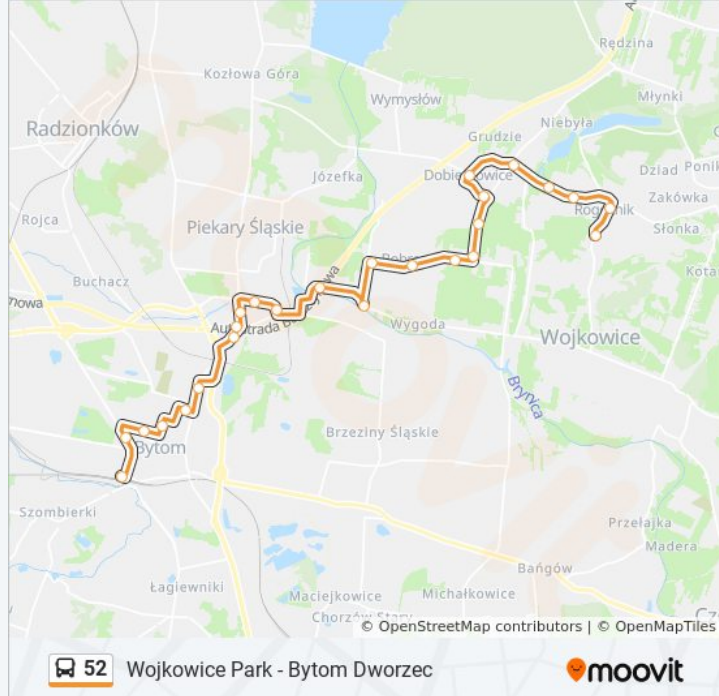

Skorzystaj z aplikacji Moovit, aby znaleźć najbliższy przystanek oraz czas przyjazdu najbliższego środka transportu dla: autobus 52.

Kierunek: Bytom Dworzec→Rogoźnik Narutowicza

25 przystanków

[WYŚWIETL ROZKŁAD JAZDY LINII](#)

Informacja o: autobus 52

Kierunek: Bytom Dworzec→Rogoźnik Narutowicza

Przystanki: 25

Długość trwania przejazdu: 38 min

Podsumowanie linii:

Dobieszowice Kościuszki

Dobieszowice Skrzyżowanie

Rogożnik Osiedle

Rogożnik Szamotownia

Rogożnik Szkoła

Rogożnik Narutowicza

Kierunek: Bytom Dworzec → Wojkowice Park

27 przystanków

[WYŚWIETL ROZKŁAD JAZDY LINII](#)

Bytom Dworzec

Bytom Strzelców Bytomskich