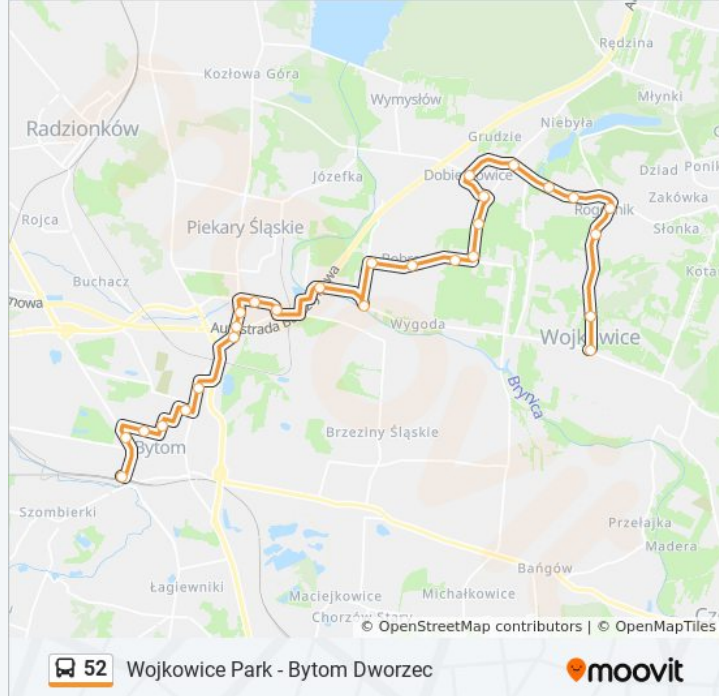

Informacja o: autobus 52

Kierunek: Bytom Dworzec → Wojkowice Park

Przystanki: 27

Długość trwania przejazdu: 45 min

Podsumowanie linii:

Dobieszowice Polna [Nż]

Dobieszowice Kościuszki

Dobieszowice Skrzyżowanie

Rogożnik Osiedle

Rogożnik Szamotownia

Rogożnik Szkoła

Rogożnik Narutowicza

Wojkowice Krzyżówka

Wojkowice Park

Kierunek: Dobieszowice Skrzyżowanie→Bytom Dworzec

24 przystanków

[WYŚWIETL ROZKŁAD JAZDY LINII](#)

Dobieszowice Skrzyżowanie

Rogożnik Osiedle

Rogożnik Szamotownia

Rogożnik Szkoła

Rogożnik Narutowicza

Wojkowice Krzyżówka

Wojkowice Park