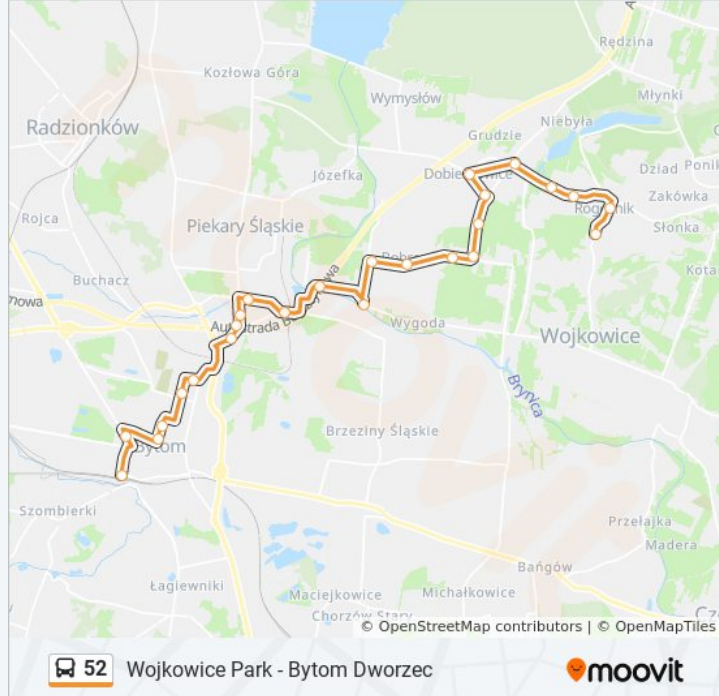

Informacja o: autobus 52

Kierunek: Rogoźnik Narutowicza→Bytom Dworzec

Przystanki: 25

Długość trwania przejazdu: 37 min

Podsumowanie linii:

Szarlej Obwodnica [Nż]

Bytom Kruszcowa

Bytom Mickiewicza

Bytom Szpital Nr 1

Bytom Chrobrego

Bytom Strzelców Bytomskich

Bytom Dworzec

Kierunek: Wojkowice Park→Bytom Dworzec

27 przystanków

[WYŚWIETL ROZKŁAD JAZDY LINII](#)

Wojkowice Park