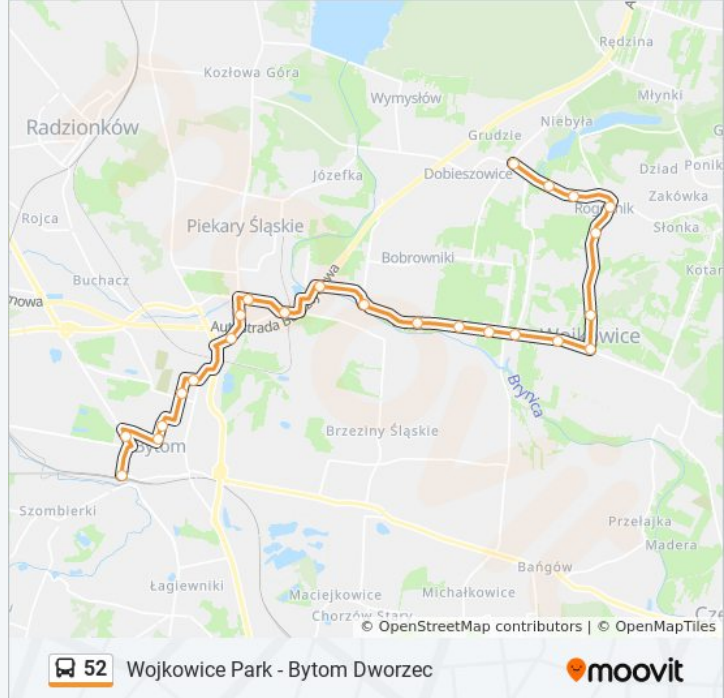

[WYŚWIETL ROZKŁAD JAZDY LINII](#)

Dobieszowice Skrzyżowanie

Rogożnik Osiedle

Rogożnik Szamotownia

Rogożnik Szkoła

Rogożnik Narutowicza

Wojkowice Krzyżówka

Wojkowice Park

Informacja o: autobus 52

Kierunek: Dobieszowice Skrzyżowanie→Bytom Dworzec

Przystanki: 24

Długość trwania przejazdu: 39 min

Podsumowanie linii:

Bytom Kruszcowa

Bytom Mickiewicza

Bytom Szpital Nr 1

Bytom Chrobrego

Bytom Strzelców Bytomskich

Bytom Dworzec

Kierunek: Rogoźnik Narutowicza→Bytom Dworzec

25 przystanków

[WYŚWIETL ROZKŁAD JAZDY LINII](#)

Rogoźnik Narutowicza

Rogoźnik Szkoła