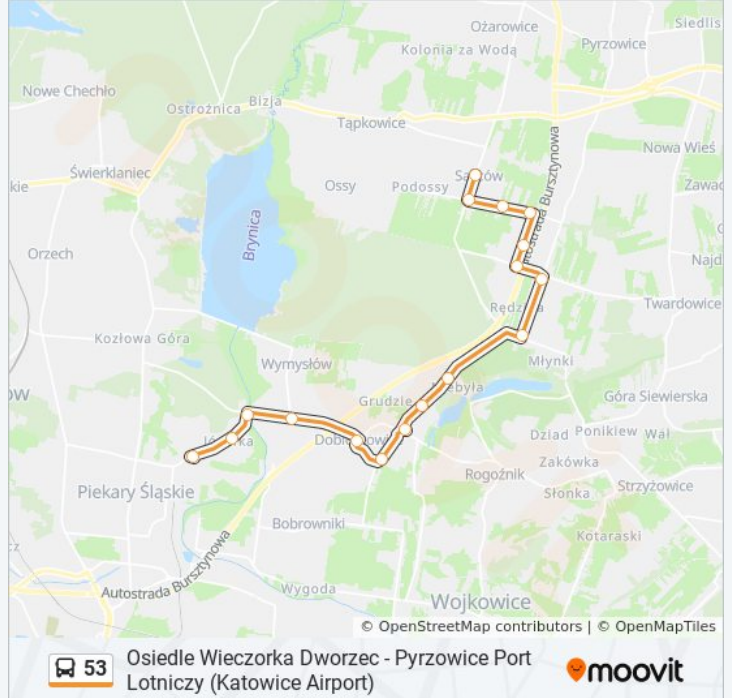

Kierunek: Pyrzowice Port Lotniczy (Katowice Airport)→Bytom Dworzec

38 przystanków

[WYŚWIETL ROZKŁAD JAZDY LINII](#)

- Pyrzowice Port Lotniczy (Katowice Airport)
- Pyrzowice Wolności
- Pyrzowice Szkoła
- Pyrzowice Nowowiejska [Nż]
- Celiny Skrzyżowanie
- Celiny Autostrada
- Podtapkowie Droga Do Sączowa
- Podtapkowie Skrzyżowanie [Nż]
- Sączów Kościół
- Sączów Remiza
- Podsączów
- Podsiemonia
- Siemonia Wolności [Nż]
- Siemonia Kościuszki
- Siemonia Kościół
- Pomłynie Skrzyżowanie
- Pomłynie Leśniczówka [Nż]
- Dobieszowice Młyńska [Nż]

Rozkład jazdy dla: autobus 53

Rozkład jazdy dla Pyrzowice Port Lotniczy (Katowice Airport)→Bytom Dworzec

poniedziałek	06:28
wtorek	06:28
środa	06:28
czwartek	06:28
piątek	06:28
sobota	06:36
niedziela	06:37

Informacja o: autobus 53

Kierunek: Pyrzowice Port Lotniczy (Katowice Airport)→Bytom Dworzec

Przystanki: 38

Długość trwania przejazdu: 59 min

Podsumowanie linii: