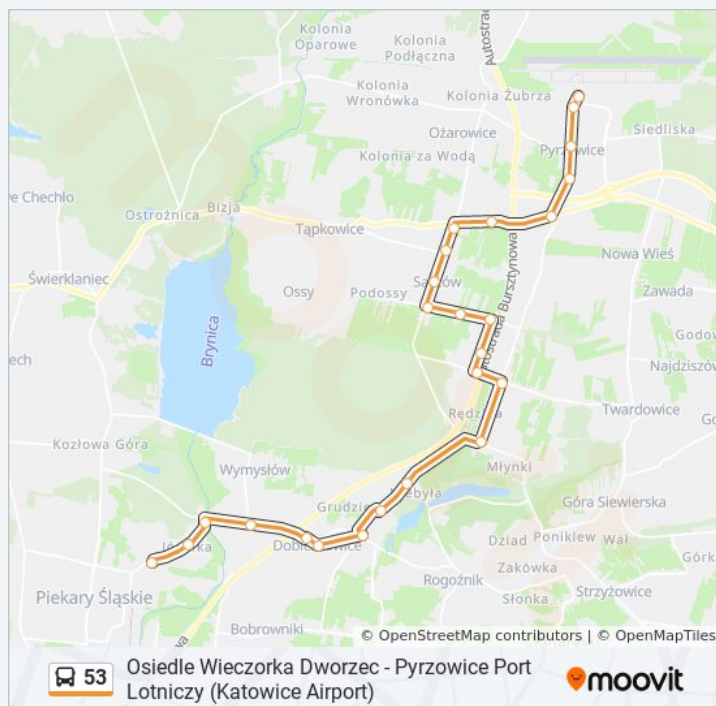

Kolonia Józefka

Osiedle Wieczorka Dworzec

**Kierunek:** Pyrzowice Port Lotniczy (Katowice

Airport)→Osiedle Wieczorka Dworzec

**Przystanki:** 25

**Długość trwania przejazdu:** 38 min

**Podsumowanie linii:**

**Kierunek:** Sączów Kościół→Bytom Dworzec

30 przystanków

[WYŚWIETL ROZKŁAD JAZDY LINII](#)

Sączów Kościół

Sączów Remiza

Podsączów

Podsiemonia

Siemonia Wolności [Nż]

Siemonia Kościuszki