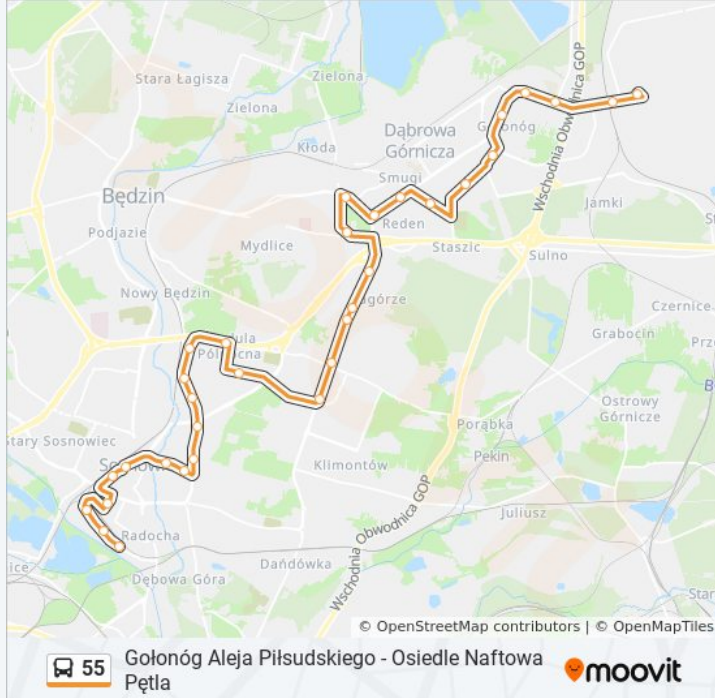

Zagórze Expo Silesia

Dąbrowa Górnicza Górnicza

Dąbrowa Górnicza Centrum

Dąbrowa Górnicza Aleja Róż

Reden

Reden Aleja Majakowskiego

Gołonóg Zakład Energetyczny

Gołonóg Kosmonautów

Gołonóg Szkoła

Gołonóg Hotele

Gołonóg Zajezdźnia

Tworzeń Dworzec PKP

Tworzeń Huta Katowice

Kierunek: Osiedle Naftowa Pętla→Zagórze Zajezdźnia

19 przystanków

[WYŚWIETL ROZKŁAD JAZDY LINII](#)