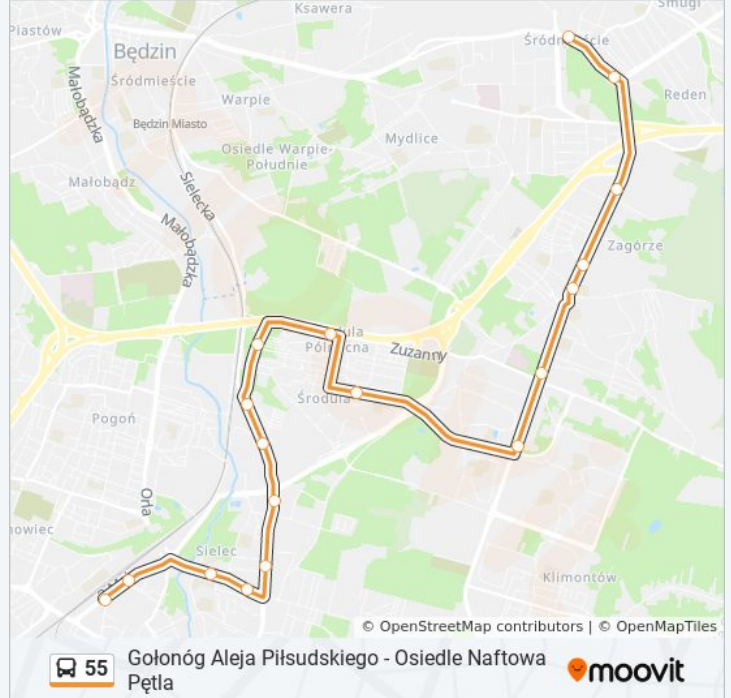

Informacja o: autobus 55

Kierunek: Sosnowiec Dworzec PKP → Dąbrowa Górnicza Centrum

Przystanki: 18

Długość trwania przejazdu: 28 min

Podsumowanie linii:

Kierunek: Sosnowiec Dworzec PKP → Tworzeń Huta Katowice