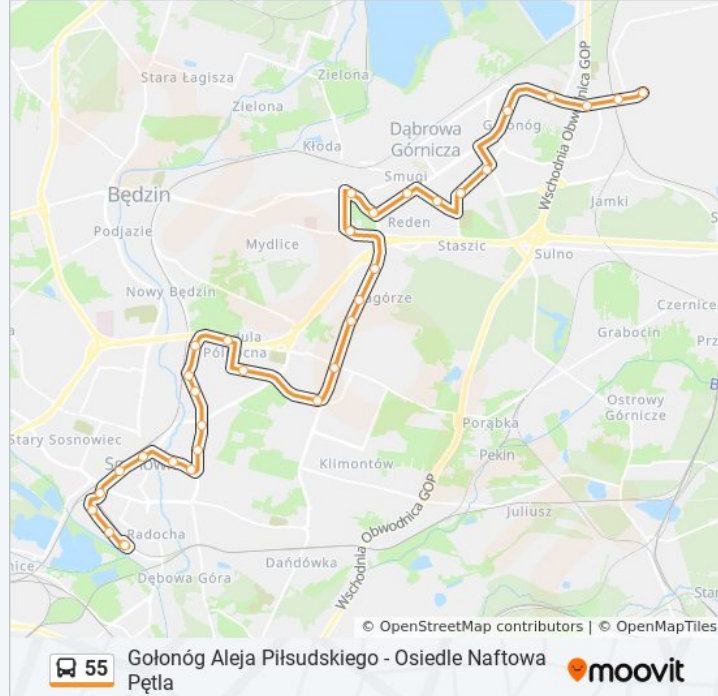

Konstantynów Fabryczna

Sielec Osiedle Zamkowa

Sielec Szkolna

Sielec Wawel Kościół

Sielec Wawel

Sosnowiec Estakada

Sosnowiec Dworzec PKP

Sosnowiec Dęblińska

Osiedle Naftowa Akacyjowa

Osiedle Naftowa

Osiedle Naftowa Pętla

Osiedle Naftowa Pętla

Kierunek: Zagórze Zajeżdźnia → Dąbrowa Górnicza Centrum

8 przystanków

[WYŚWIETL ROZKŁAD JAZDY LINII](#)

Zagórze Zajeżdźnia