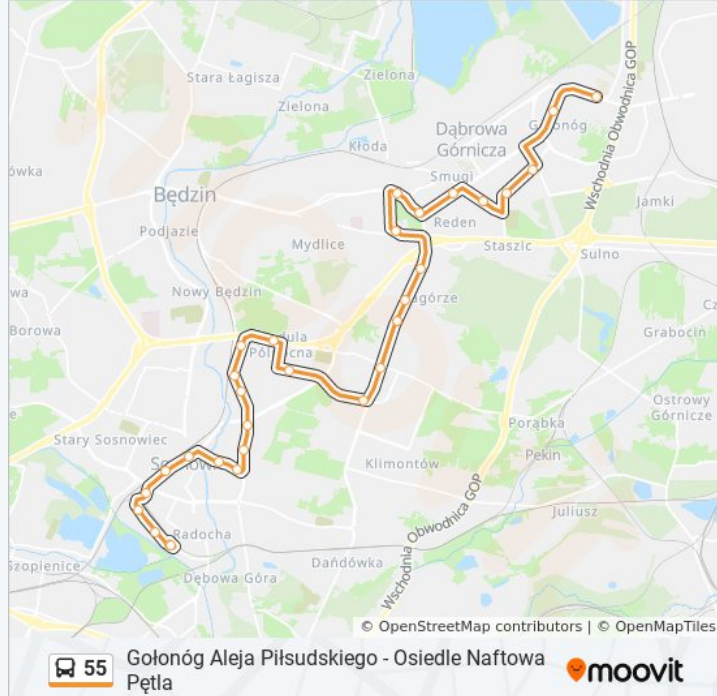

Przystanki: 8

Długość trwania przejazdu: 14 min

Podsumowanie linii:

Kierunek: Gołonóg Aleja Piłsudskiego→Osiedle Naftowa Pętla

30 przystanków

[WYŚWIETL ROZKŁAD JAZDY LINII](#)

- Gołonóg Aleja Piłsudskiego
- Gołonóg Szkoła
- Gołonóg Kosmonautów
- Gołonóg Zakład Energetyczny
- Reden Aleja Majakowskiego
- Reden
- Dąbrowa Górnica Aleja Róż
- Dąbrowa Górnica Centrum
- Dąbrowa Górnica Górnica
- Zagórze Expo Silesia
- Zagórze Piękna
- Zagórze Centrum
- Zagórze Mec
- Zagórze Osiedle
- Środula Prusa
- Środula Północna
- Środula Wapienna
- Konstantynów Okrzei

Informacja o: autobus 55

Kierunek: Gołonóg Aleja Piłsudskiego→Osiedle Naftowa Pętla

Przystanki: 30

Długość trwania przejazdu: 53 min

Podsumowanie linii:

Konstantynów Fabryczna

Sielec Osiedle Zamkowa

Sielec Szkolna

Sielec Wawel Kościół

Sielec Wawel

Sosnowiec Estakada

Sosnowiec Dworzec PKP

Sosnowiec Dęblińska

Osiedle Naftowa Akacyjowa

Osiedle Naftowa

Osiedle Naftowa Pętla

Osiedle Naftowa Pętla

Kierunek: Gołonóg Osiedle→Osiedle Naftowa Pętla

29 przystanków

[WYŚWIETL ROZKŁAD JAZDY LINII](#)

Gołonóg Osiedle

Gołonóg Kosmonautów

Gołonóg Zakład Energetyczny

Reden Aleja Majakowskiego