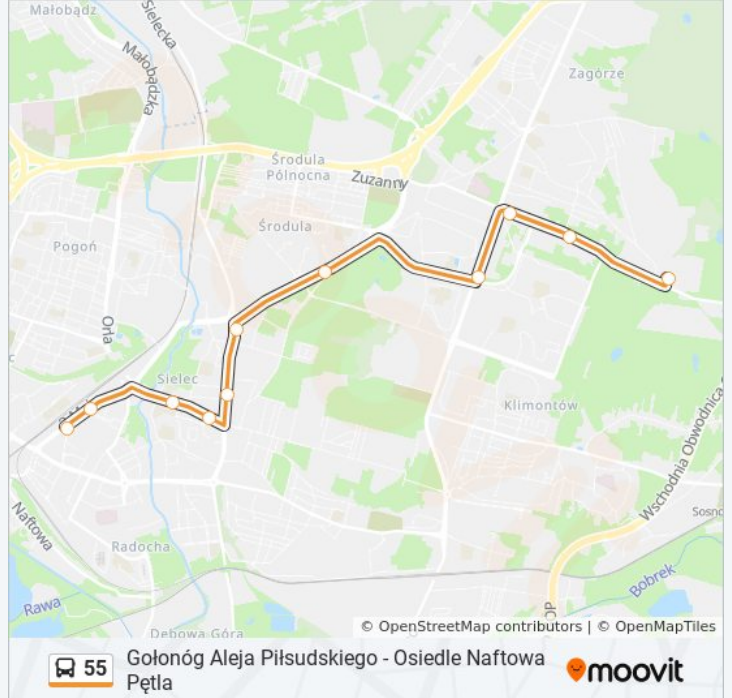

Informacja o: autobus 55

Kierunek: Sosnowiec Dworzec PKP → Zagórze Zajezdnia

Przystanki: 11

Długość trwania przejazdu: 17 min

Podsumowanie linii:

Kierunek: Tworzeń Huta Katowice → Osiedle Naftowa Pętla

33 przystanków