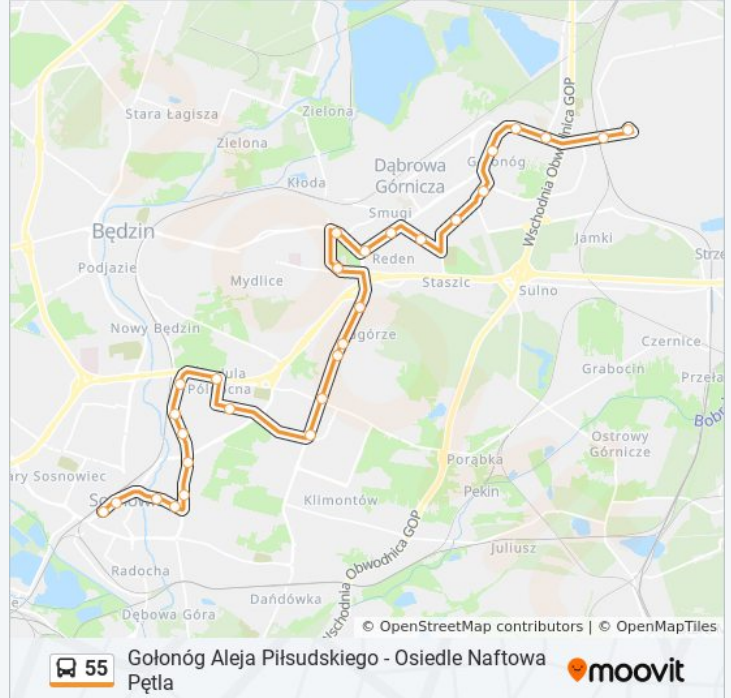

Gołonóg Zakład Energetyczny

Gołonóg Kosmonautów

Gołonóg Szkoła

Gołonóg Hotele

Gołonóg Zajezdnia

Tworzeń Dworzec PKP

Tworzeń Huta Katowice

Kierunek: Sosnowiec Dworzec PKP → Zagórze Zajezdnia