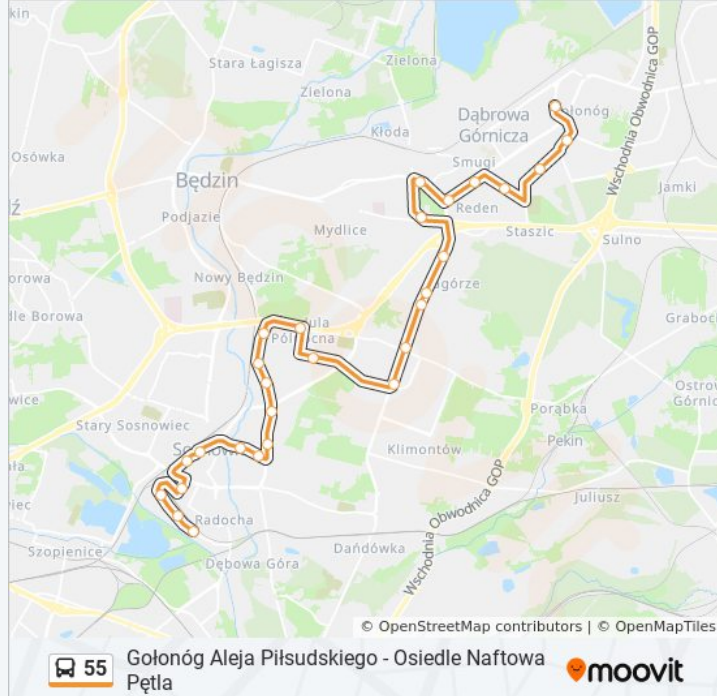

Przystanki: 28

Długość trwania przejazdu: 52 min

Podsumowanie linii:

Zagórze Piękna

Zagórze Expo Silesia

Dąbrowa Górnicza Górnicza

Dąbrowa Górnicza Centrum

Dąbrowa Górnicza Aleja Róż

Reden

Reden Aleja Majakowskiego

Gołonóg Zakład Energetyczny

Gołonóg Kosmonautów

Gołonóg Osiedle

Kierunek: Osiedle Naftowa Pętla→Gołonóg Zajezdnia

30 przystanków

[WYŚWIETL ROZKŁAD JAZDY LINII](#)