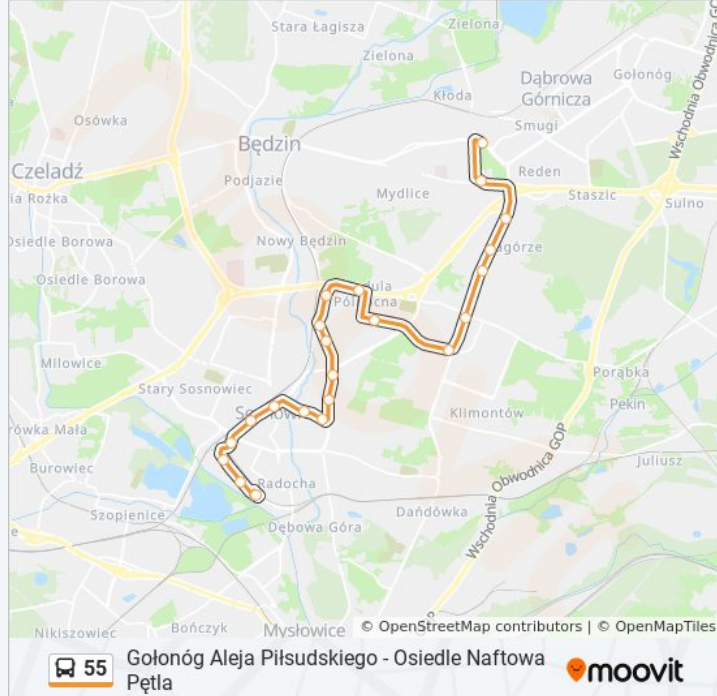

Skorzystaj z aplikacji Moovit, aby znaleźć najbliższy przystanek oraz czas przyjazdu najbliższego środka transportu dla: autobus 55.

Kierunek: Dąbrowa Górnicza Centrum→Osiedle Naftowa Pętla

23 przystanków

[WYŚWIETL ROZKŁAD JAZDY LINII](#)

Dąbrowa Górnicza Centrum
Dąbrowa Górnicza Górnicza
Zagórze Expo Silesia
Zagórze Piękna
Zagórze Centrum
Zagórze Mec
Zagórze Osiedle
Środula Prusa
Środula Północna
Środula Wapienna
Konstantynów Okrzei
Konstantynów Fabryczna
Sielec Osiedle Zamkowa
Sielec Szkolna
Sielec Wawel Kościół

Informacja o: autobus 55

Kierunek: Dąbrowa Górnicza Centrum→Osiedle Naftowa Pętla

Przystanki: 23

Długość trwania przejazdu: 37 min

Podsumowanie linii:

Sielec Wawel

Sosnowiec Estakada

Sosnowiec Dworzec PKP

Sosnowiec Dęblińska

Osiedle Naftowa Akacyjowa

Osiedle Naftowa

Osiedle Naftowa Pętla

Osiedle Naftowa Pętla

**Kierunek: Dąbrowa Górnicza
Centrum→Sosnowiec Dworzec PKP**

14 przystanków

[WYŚWIETL ROZKŁAD JAZDY LINII](#)