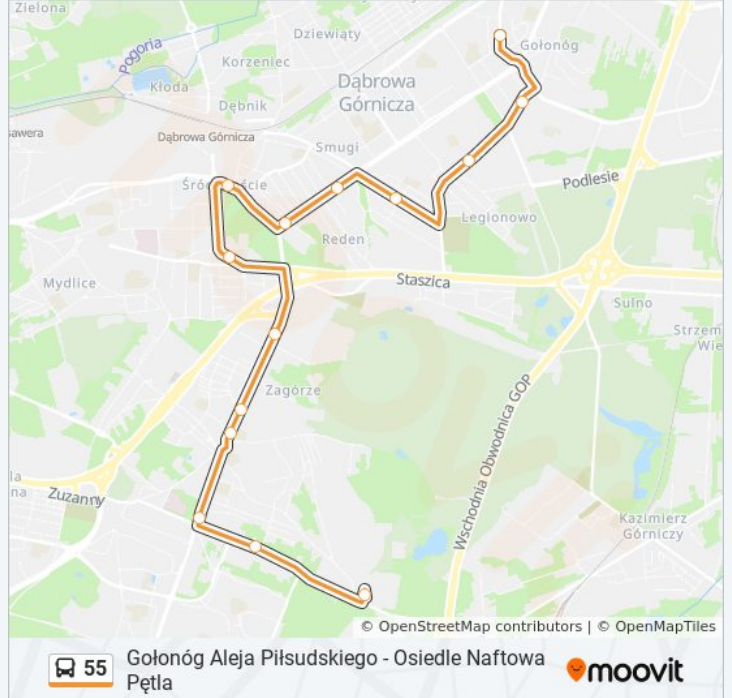

Informacja o: autobus 55

Kierunek: Zagórze Zajezdnia → Gołonóg Osiedle

Przystanki: 14

Długość trwania przejazdu: 24 min

Podsumowanie linii:

Kierunek: Zagórze Zajezdnia→Osiedle Naftowa Pętla

20 przystanków

[WYŚWIETL ROZKŁAD JAZDY LINII](#)