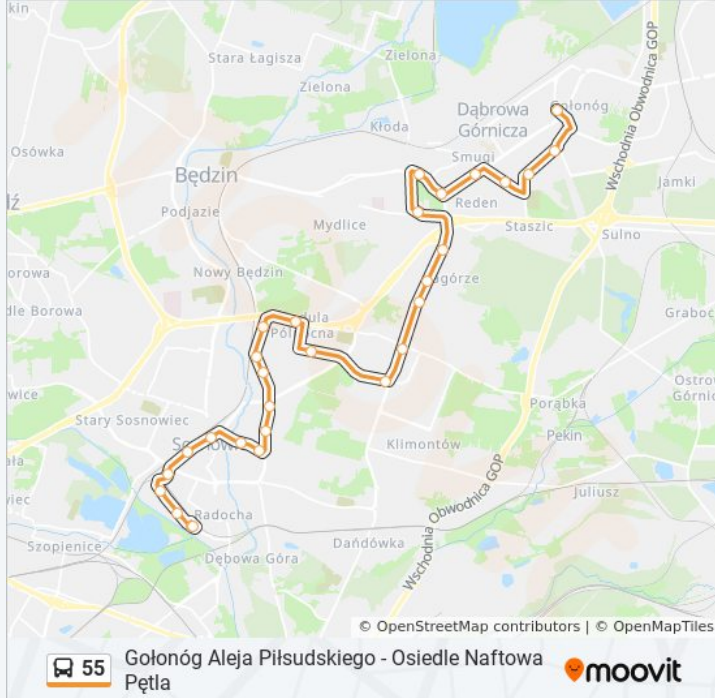

Osiedle Naftowa Pętla

Kierunek: Gołonóg Osiedle→Osiedle Naftowa Pętla

29 przystanków

[WYŚWIETL ROZKŁAD JAZDY LINII](#)

Gołonóg Osiedle

Gołonóg Kosmonautów

Gołonóg Zakład Energetyczny

Reden Aleja Majakowskiego

Informacja o: autobus 55

Kierunek: Gołonóg Osiedle→Osiedle Naftowa Pętla

Przystanki: 29

Długość trwania przejazdu: 50 min

Podsumowanie linii:

Konstantynów Okrzei
 Konstantynów Fabryczna
 Sielec Osiedle Zamkowa
 Sielec Szkolna
 Sielec Wawel Kościół
 Sielec Wawel
 Sosnowiec Estakada
 Sosnowiec Dworzec PKP
 Sosnowiec Dęblińska
 Osiedle Naftowa Akacyjowa
 Osiedle Naftowa
 Osiedle Naftowa Pętla
 Osiedle Naftowa Pętla

Kierunek: Gołonóg Osiedle → Zagórze Zajezdnia

14 przystanków

[WYŚWIETL ROZKŁAD JAZDY LINII](#)

Gołonóg Osiedle
 Gołonóg Kosmonautów
 Gołonóg Zakład Energetyczny
 Reden Aleja Majakowskiego
 Reden
 Dąbrowa Górnicza Aleja Róż
 Dąbrowa Górnicza Centrum
 Dąbrowa Górnicza Górnicza
 Zagórze Expo Silesia
 Zagórze Piękna
 Zagórze Centrum
 Zagórze Mec
 Zagórze Lenartowicza
 Zagórze Zajezdnia

Informacja o: autobus 55

Kierunek: Gołonóg Osiedle → Zagórze Zajezdnia

Przystanki: 14

Długość trwania przejazdu: 24 min

Podsumowanie linii:

Kierunek: Osiedle Naftowa Pętla→Dąbrowa Górnicza Centrum

22 przystanków