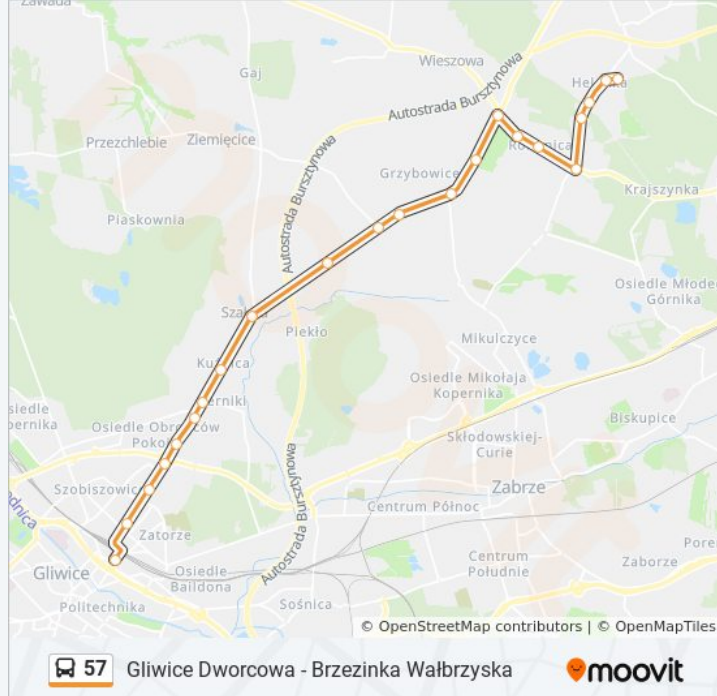

Informacja o: autobus 57

Kierunek: Gliwice Piwna → Helenka Elzab

Przystanki: 22

Długość trwania przejazdu: 31 min

Podsumowanie linii:

Rokitnica Śląski Uniwersytet Med.

Helenka Pck

Helenka Kościół

Helenka Elzab

Kierunek: Gliwice Piwna → Miechowice Pętla

23 przystanków

[WYŚWIETL ROZKŁAD JAZDY LINII](#)

Gliwice Piwna

Gliwice Tarnogórska

Gliwice Michałowskiego

Gliwice Radiostacja