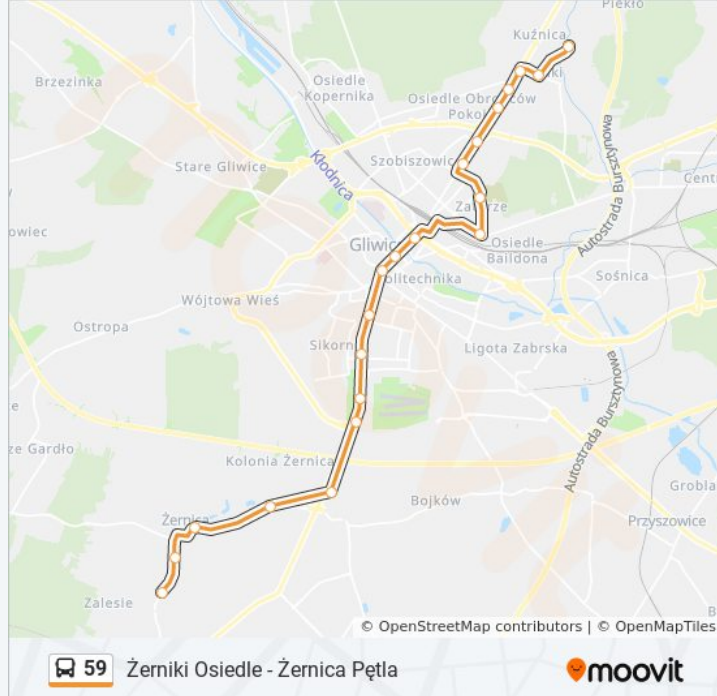

Żerniki Osiedle

Kierunek: Żerniki Osiedle → Gliwice Plac Piastów

10 przystanków

[WYŚWIETL ROZKŁAD JAZDY LINII](#)

Żerniki Osiedle

Żerniki Elsnera

Żerniki Rogozińskiego

Żerniki Olszewskiego

poniedziałek	04:42 - 22:21
wtorek	04:42 - 22:21
środa	04:42 - 22:21
czwartek	04:42 - 22:21
piątek	04:42 - 22:21
sobota	05:21 - 22:21
niedziela	05:21 - 22:21

Informacja o: autobus 59

Kierunek: Żerniki Osiedle → Żernica Pętla

Przystanki: 21

Długość trwania przejazdu: 37 min

Podsumowanie linii:

Żernica Skrzyżowanie

Żernica Górnicza

Żernica Pętla

Rozkłady jazdy i mapy tras dla autobus 59 są dostępne w wersji offline w formacie PDF na stronie moovitapp.com. Skorzystaj z [Moovit App](#), aby sprawdzić czasy przyjazdu autobusów na żywo, rozkłady jazdy pociągu czy metra oraz wskazówki krok po kroku jak dojechać w Wodzisław Śląski komunikacją zbiorową.