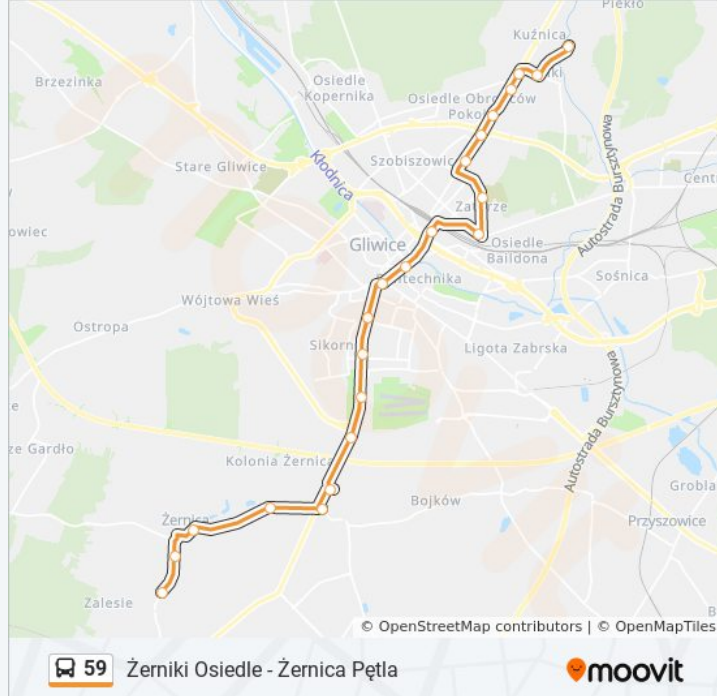

Informacja o: autobus 59

Kierunek: Żernica Pętla → Żerniki Osiedle

Przystanki: 22

Długość trwania przejazdu: 36 min

Podsumowanie linii:

Żerniki Olszewskiego

Żerniki Rogozińskiego

Żerniki Elsnera

Żerniki Osiedle

Kierunek: Żerniki Osiedle → Gliwice Plac Piastów

10 przystanków

[WYŚWIETL ROZKŁAD JAZDY LINII](#)

Żerniki Osiedle

Żerniki Elsnera

Żerniki Rogozińskiego

Żerniki Olszewskiego