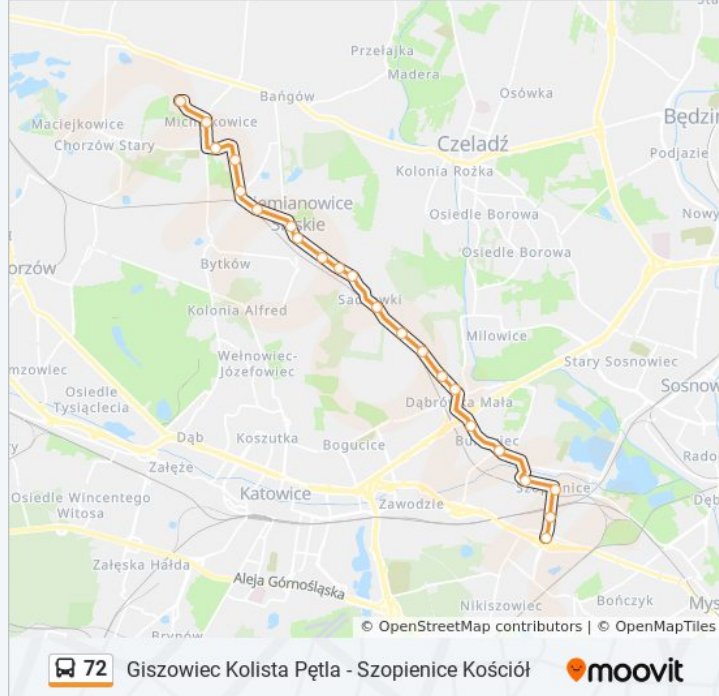

Siemianowice Plac Wolności

Siemianowice Nowy Świat

Siemianowice Łącząca

Michałkowice Urząd Miasta

Michałkowice Plac 11 Listopada

Michałkowice Bank

Michałkowice Bytomska

Rozkłady jazdy i mapy tras dla autobus 72 są dostępne w wersji offline w formacie PDF na stronie moovitapp.com. Skorzystaj z [Moovit App](#), aby sprawdzić czasy przyjazdu autobusów na żywo, rozkłady jazdy pociągu czy metra oraz wskazówki krok po kroku jak dojechać w Wodzisław Śląski komunikacją zbiorową.

[O Moovit](#) • [Rozwiązania MaaS](#) • [Obsługiwane państwa](#) • [Społeczność Moovit](#)

© 2024 Moovit - Wszelkie prawa zastrzeżone

**Sprawdź przyjazdy pojazdów
w czasie rzeczywistym**