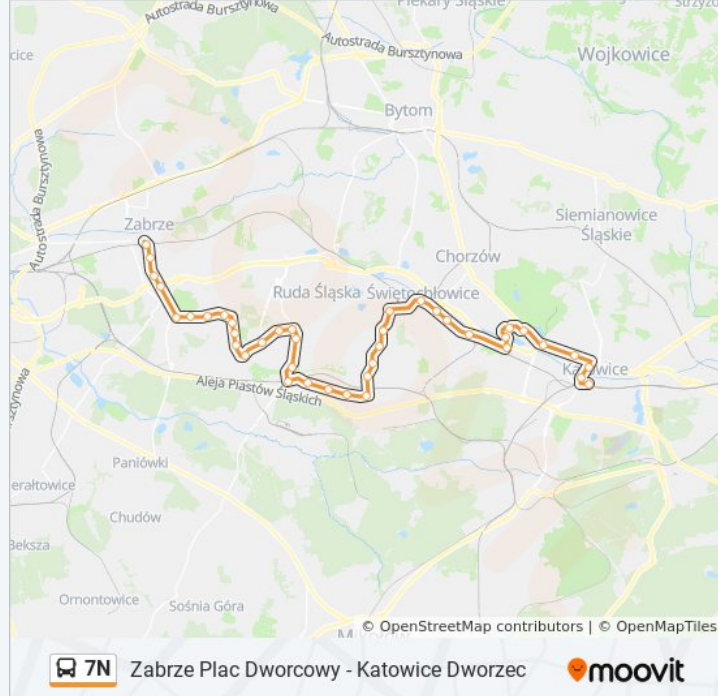

Kierunek: Katowice Dworzec→Zabrze Plac Dworcowy

40 przystanków

[WYŚWIETL ROZKŁAD JAZDY LINII](#)

Katowice Dworzec
Katowice Plac Wolności
Katowice Sokolska
Dąb Huta Baildon
Dąb Kościół
Osiedle Tysiąclecia Zoo
Osiedle Tysiąclecia Zawiszy Czarnego
Osiedle Tysiąclecia Mieszka I
Załęże Dom Kultury
Chorzów Batory Zajezdnia
Chorzów Batory Dworzec PKP
Chorzów Batory Urząd Skarbowy
Świętochłowice Mijanka
Zgoda Skrzyżowanie
Zgoda Droga Kochłowicka
Kochłowice Kopalnia Nowy Wirek
Kochłowice Tunkla
Kochłowice Krzyż
Kochłowice Kościół
Kochłowice Kolonia

Kochłowice Szyb Alina

Wirek Mrówcza Górka

Wirek Przejazd Kolejowy

Wirek Ratusz

Wirek Kościół

Wirek Osiedle

Bielszowice Szpital

Bielszowice Kokota

Bielszowice Kopalnia

Bielszowice Na Piaski

Bielszowice Przychodnia [NŻ]

Bielszowice Kolonia

Pawłów Szyb

Pawłów Kościół

Pawłów Dom Kultury

Pawłów Łaskiego Przychodnia

Guido Kopalnia Zabytkowa

Zabrze Jagiełły Targowisko

Zabrze 3 Maja Szpital

Zabrze Plac Dworcowy

Kierunek: Zabrze Plac Dworcowy→Katowice Dworzec

42 przystanków

[WYŚWIETL ROZKŁAD JAZDY LINII](#)

Zabrze Plac Dworcowy