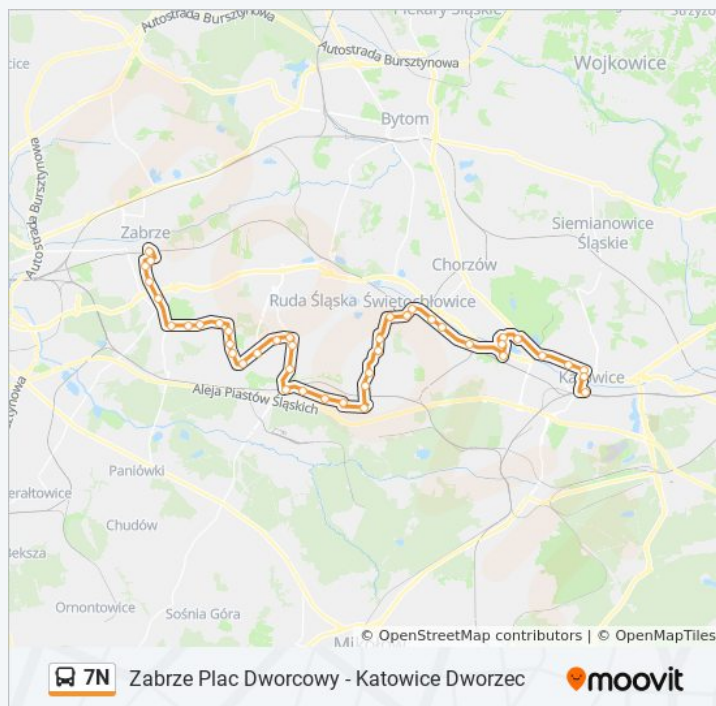

Kierunek: Zabrze Plac Dworcowy→Katowice

Dworzec

Przystanki: 42

Długość trwania przejazdu: 69 min

Podsumowanie linii:

Bielszowice Kolonia

Bielszowice Przychodnia [Nż]

Bielszowice Na Piaski

Bielszowice Kopalnia

Bielszowice Kokota

Bielszowice Szpital

Wirek Osiedle

Wirek Kościół

Wirek Ratusz

Wirek Przejazd Kolejowy

Wirek Mrówcza Górka

Kochłowice Szyb Alina

Kochłowice Kolonia

Kochłowice Rynek

Kochłowice Krzyż

Kochłowice Tunkla

Kochłowice Kopalnia Nowy Wirek

Zgoda Droga Kochłowicka

Zgoda Skrzyżowanie

Zgoda Kościół [Nż]

Świętochłowice Mijanka

Chorzów Batory Urząd Skarbowy

Chorzów Batory Dworzec PKP

Chorzów Batory Zajezdnia

Załęże Dom Kultury

Osiedle Tysiąclecia Mieszka I

Osiedle Tysiąclecia Zawiszy Czarnego

Osiedle Tysiąclecia Zoo

Dąb Kościół

Dąb Huta Baildon

Katowice Chorzowska

Katowice Sokolska

Katowice Dworzec