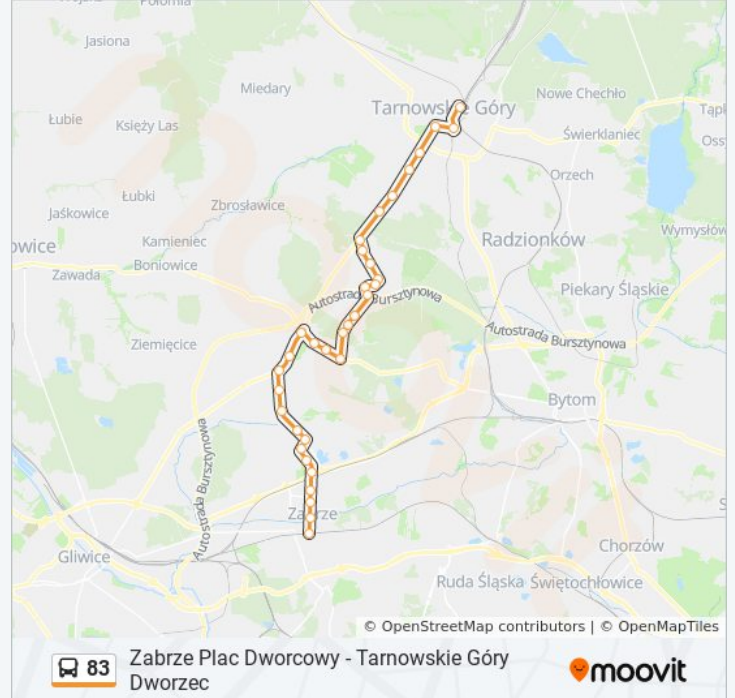

Informacja o: autobus 83

Kierunek: Tarnowskie Góry Dworzec → Zabrze Plac Dworcowy

Przystanki: 34

Długość trwania przejazdu: 55 min

Podsumowanie linii:

Rokitnica Pomorska

Rokitnica Andersa

Wieszowa Waldhof

Zabrze Przystankowa

Zabrze Mostostal

Zabrze Gdańska

Zabrze Plac Teatralny

Zabrze Plac Dworcowy

Kierunek: Zabrze Plac Dworcowy → Tarnowskie Góry Dworzec

34 przystanków

[WYŚWIETL ROZKŁAD JAZDY LINII](#)