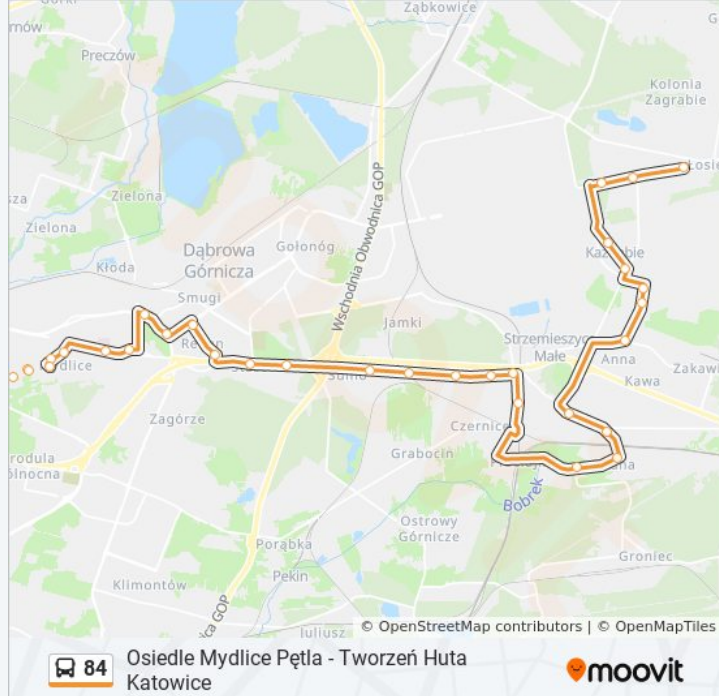

Osiedle Mydlice Szpital

Osiedle Mydlice Grynia II

Osiedle Mydlice Grynia I

Warpie Krakowska [Nż]

Będzin Gospodarcza Brama Śląska

Warpie Krakowska [Nż]

Osiedle Mydlice Pętla

Rozkłady jazdy i mapy tras dla autobus 84 są dostępne w wersji offline w formacie PDF na stronie [moovitapp.com](https://moovitapp.com). Skorzystaj z [Moovit App](#), aby sprawdzić czasy przyjazdu autobusów na żywo, rozkłady jazdy pociągu czy metra oraz wskazówki krok po kroku jak dojechać w Wodzisław Śląski komunikacją zbiorową.