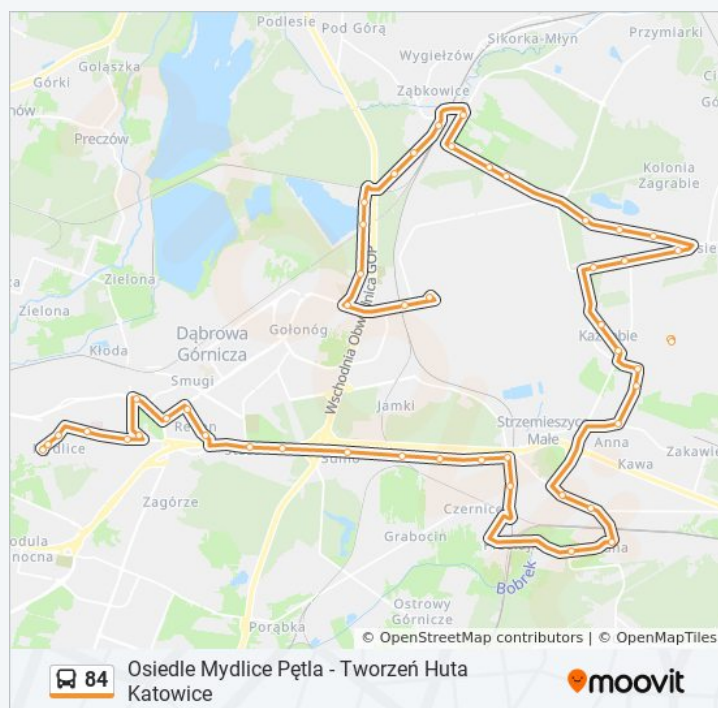

Łosień Gołonoska Skrzyżowanie [Nż]

Łosień Szkoła

Łosień Szkoła Policyjna

Łosień Ząbkowicka

Łosień Las

Ząbkowice Las [Nż]

Ząbkowice Starosiedle

Ząbkowice Związku Orła Białego

Ząbkowice Rondo

Ząbkowice Kino

**Kierunek:** Osiedle Mydllice Pętla→Tworzeń Huta

Katowice

**Przystanki:** 49

**Długość trwania przejazdu:** 76 min

**Podsumowanie linii:**

Ząbkowice Osiedle Robotnicze

Ząbkowice Willowa

Ząbkowice Stara Pogoria [Nż]

Ząbkowice Pogoria Żeglarska [Nż]

Gołonóg Św. Antoniego [Nż]

Gołonóg Zajezdnia

Tworzeń Dworzec PKP

Tworzeń Huta Katowice

**Kierunek: Osiedle Mydlice Pętla→Łosień Szkoła**