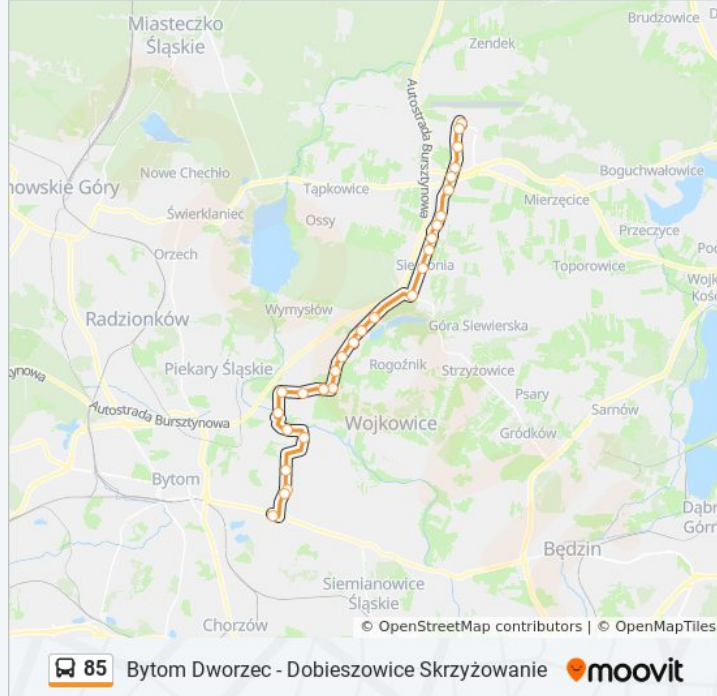

Siemonia Droga Do Myszkowic [NŻ]

Myszkowice

Myszkowice Remiza [NŻ]

Celiny Szmaragdowa

Celiny Droga Do Pyrzowic [NŻ]

Pyrzowice Nowowiejska [NŻ]

Pyrzowice Szkoła

Pyrzowice Wolności

Pyrzowice Port Lotniczy (Katowice Airport)

Kierunek: Bytom Dworzec→Dobieszowice Skrzyżowanie

20 przystanków

[WYŚWIETL ROZKŁAD JAZDY LINII](#)

Bytom Dworzec

Rozbark Siemianowicka

Rozbark Dom Kopalni

Rozbark Zakłady Orzeł Biały