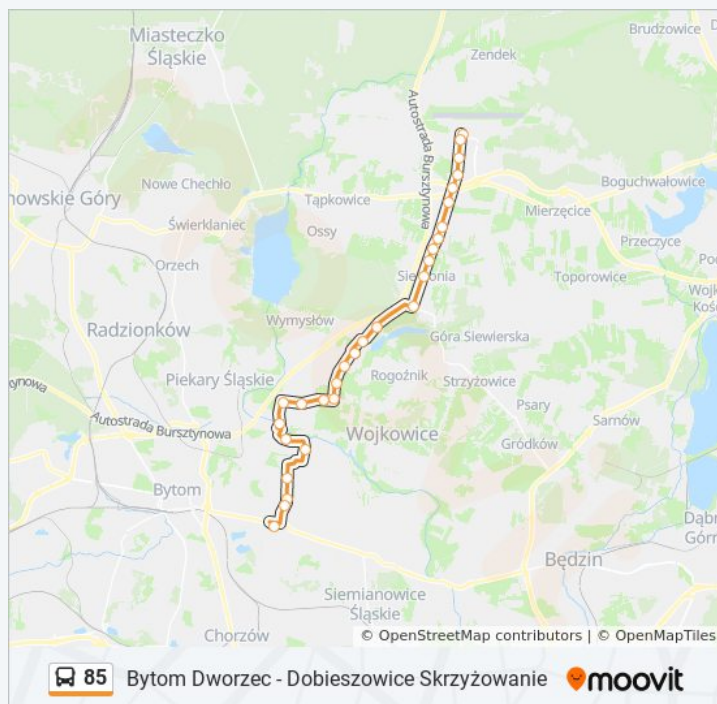

Bobrowniki Rondo

Kamień

Osiedle Powstańców

Brzeziny Śląskie Bednorza [Nż]

Brzeziny Śląskie

Brzeziny Śląskie Skrzyżowanie

Brzeziny Śląskie Harcerska

Długość trwania przejazdu: 44 min
Podsumowanie linii: