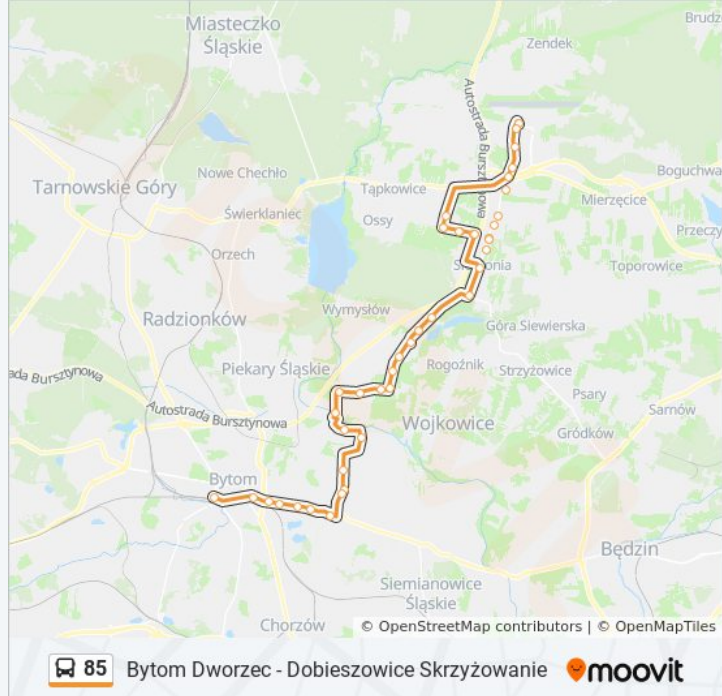

Podsączów

Podsiemonia

Siemonia Droga Do Myszkowic [Nż]

Myszkowice

Myszkowice Remiza [Nż]

Celiny Szmaragdowa

Celiny Droga Do Pyrzowic [Nż]

Pyrzowice Nowowiejska [Nż]

Pyrzowice Szkoła

Pyrzowice Wolności

Pyrzowice Port Lotniczy (Katowice Airport)

Kierunek: Dobieszowice Skrzyżowanie→Pyrzowice Port Lotniczy (Katowice Airport)

15 przystanków

[WYŚWIETL ROZKŁAD JAZDY LINII](#)