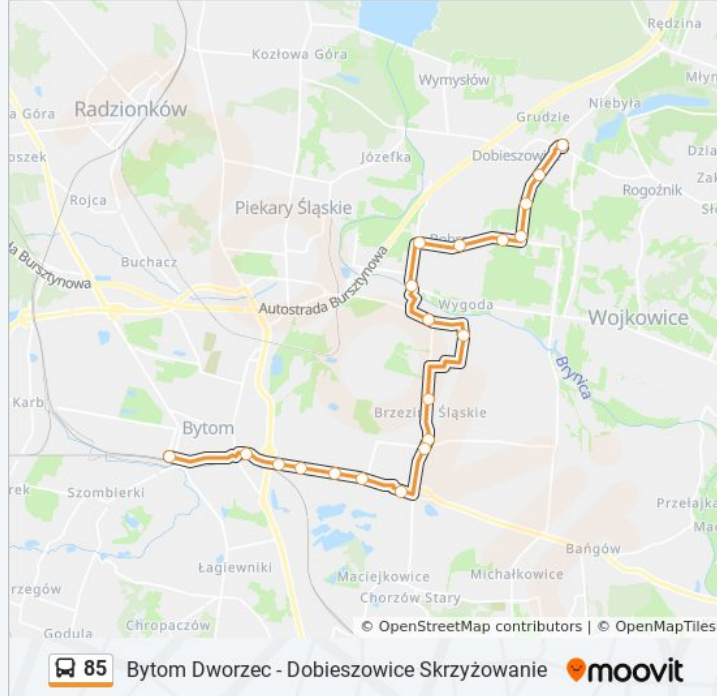

Informacja o: autobus 85

Kierunek: Bytom Dworzec→Dobieszowice Skrzyżowanie

Przystanki: 20

Długość trwania przejazdu: 33 min

Podsumowanie linii:

Bobrowniki Stadion [Nż]

Dobieszowice Polna [Nż]

Dobieszowice Skrzyżowanie

Kierunek: Bytom Dworzec → Pyrzowice Port Lotniczy (Katowice Airport)

42 przystanków

[WYŚWIETL ROZKŁAD JAZDY LINII](#)

Bytom Dworzec

Rozbark Siemianowicka

Rozbark Dom Kopalni

Rozbark Zakłady Orzeł Biały

Rozbark Droga Do Szybu Lompy [Nż]