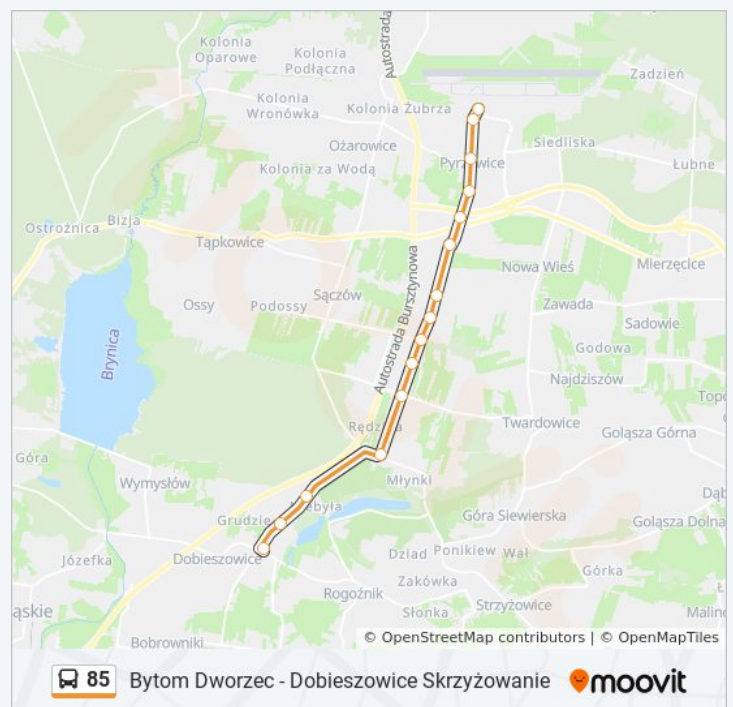

Pyrzowice Wolności
Pyrzowice Szkoła
Pyrzowice Nowowiejska [Nż]
Celiny Droga Do Pyrzowic [Nż]
Celiny Szmaragdowa
Myszkowice Remiza [Nż]
Myszkowice
Siemonia Droga Do Myszkowic [Nż]
Siemonia Piekarnia [Nż]
Siemonia Kościół
Pomłynie Skrzyżowanie
Pomłynie Leńniczówka [Nż]
Dobieszowice Młyńska [Nż]
Dobieszowice Skrzyżowanie

środa	23:12
czwartek	23:12
piątek	23:12
sobota	Nieobsługiwane
niedziela	Nieobsługiwane

Informacja o: autobus 85

Kierunek: Pyrzowice Port Lotniczy (Katowice Airport)→Dobieszowice Skrzyżowanie

Przystanki: 15

Długość trwania przejazdu: 20 min

Podsumowanie linii:

Rozkłady jazdy i mapy tras dla autobus 85 są dostępne w wersji offline w formacie PDF na stronie moovitapp.com. Skorzystaj z [Moovit App](#), aby sprawdzić czasy przyjazdu autobusów na żywo, rozkłady jazdy pociągu czy metra oraz wskazówki krok po kroku jak dojechać w Wodzisław Śląski komunikacją zbiorową.

[O Moovit](#) • [Rozwiązania MaaS](#) • [Obsługiwane państwa](#) • [Społeczność Moovit](#)

© 2024 Moovit - Wszelkie prawa zastrzeżone

**Sprawdź przyjazdy pojazdów
w czasie rzeczywistym**