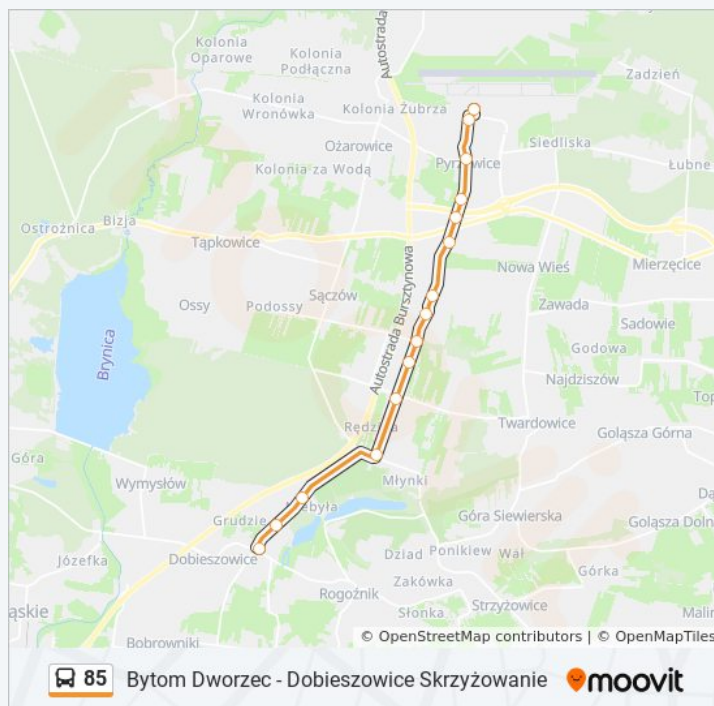

Siemonia Kościół

Siemonia Piekarnia [Nż]

Siemonia Droga Do Myszkowic [Nż]

Myszkowice

Myszkowice Remiza [Nż]

Celiny Szmaragdowa

Celiny Droga Do Pyrzowic [Nż]

Pyrzowice Nowowiejska [Nż]

Pyrzowice Szkoła

Pyrzowice Wolności

Pyrzowice Port Lotniczy (Katowice Airport)

sobota

Nieobsługiwane

niedziela

Nieobsługiwane

Informacja o: autobus 85

Kierunek: Dobieszowice Skrzyżowanie→Pyrzowice Port Lotniczy (Katowice Airport)

Przystanki: 15

Długość trwania przejazdu: 19 min

Podsumowanie linii:

Kierunek: Pyrzowice Port Lotniczy (Katowice Airport)→Brzeziny Śląskie Harcerska

28 przystanków

[WYŚWIETL ROZKŁAD JAZDY LINII](#)

Pyrzowice Port Lotniczy (Katowice Airport)

Pyrzowice Wolności

Pyrzowice Szkoła

Pyrzowice Nowowiejska [Nż]

Celiny Droga Do Pyrzowic [Nż]

Celiny Szmaragdowa

Myszkowice Remiza [Nż]

Myszkowice

Siemonia Droga Do Myszkowic [Nż]

Rozkład jazdy dla: autobus 85

Rozkład jazdy dla Pyrzowice Port Lotniczy (Katowice Airport)→Brzeziny Śląskie Harcerska

poniedziałek 10:39

wtorek 10:39

środa 10:39

czwartek 10:39

piątek 10:39

sobota Nieobsługiwane

niedziela Nieobsługiwane

Informacja o: autobus 85

Kierunek: Pyrzowice Port Lotniczy (Katowice Airport)→Brzeziny Śląskie Harcerska

Przystanki: 28