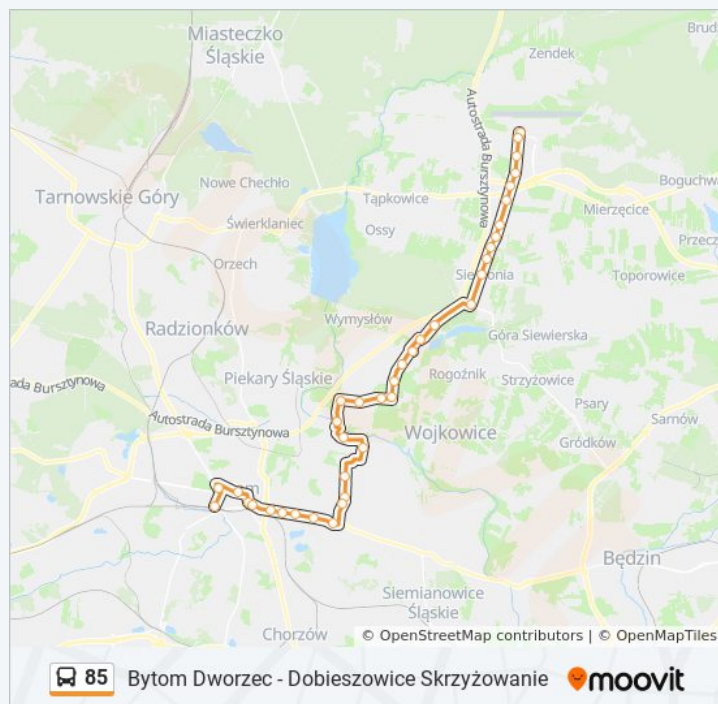

Długość trwania przejazdu: 56 min
Podsumowanie linii:

- Siemonia Kościół
- Pomłynie Skrzyżowanie
- Pomłynie Leśniczówka [Nż]
- Dobieszowice Młyńska [Nż]
- Dobieszowice Skrzyżowanie
- Dobieszowice Polna [Nż]
- Bobrowniki Stadion [Nż]
- Bobrowniki Słowackiego [Nż]
- Bobrowniki Remiza
- Bobrowniki Kościół
- Bobrowniki 1 Maja
- Bobrowniki Rondo
- Kamień
- Osiedle Powstańców
- Brzeziny Śląskie Bednorza [Nż]
- Brzeziny Śląskie
- Brzeziny Śląskie Skrzyżowanie
- Brzeziny Śląskie Harcerska
- Brzeziny Śląskie Stare Osiedle
- Rozbark Droga Do Szybu Lompy [Nż]
- Rozbark Zakłady Orzeł Biały
- Rozbark Dom Kopalni
- Rozbark Siemianowicka
- Bytom Pogoda
- Bytom Plac Sobieskiego
- Bytom Strzelców Bytomskich
- Bytom Dworzec

Kierunek: Pyrzowice Port Lotniczy (Katowice Airport)→Dobieszowice Skrzyżowanie

15 przystanków

[WYŚWIETL ROZKŁAD JAZDY LINII](#)

Rozkład jazdy dla: autobus 85

Rozkład jazdy dla Pyrzowice Port Lotniczy (Katowice Airport)→Dobieszowice Skrzyżowanie

poniedziałek 23:12

wtorek 23:12

Pyrzowice Port Lotniczy (Katowice Airport)