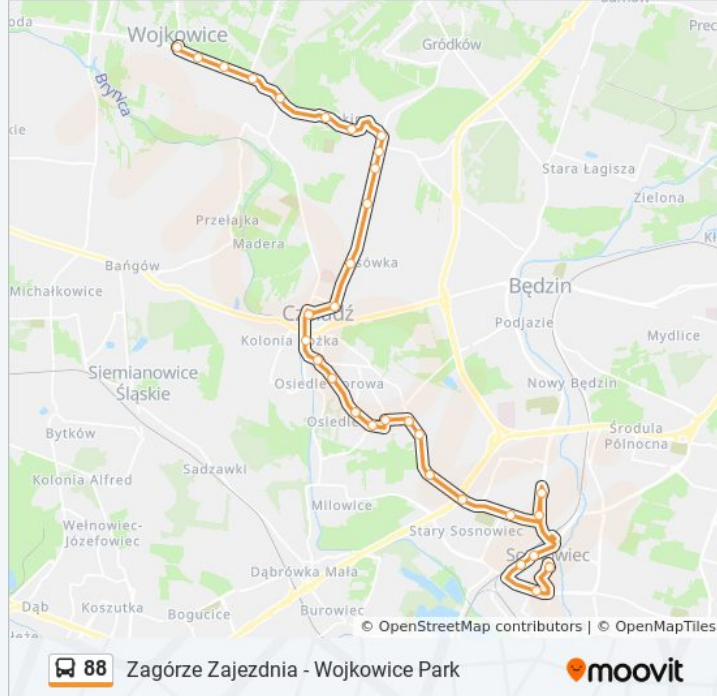

Informacja o: autobus 88

Kierunek: Sosnowiec Urząd Miasta→Wojkowice
Park

Przystanki: 31

Długość trwania przejazdu: 56 min

Podsumowanie linii:

Czeladź Zespół Szkół

Czeladź Grodziecka [Nż]

Grodziec Południowa [Nż]

Grodziec Remiza

Grodziec Limanowskiego

Grodziec Kościół

Grodziec Poczta

Grodziec Kopalnia

Wojkowice Łęg

Wojkowice Kościół

Wojkowice Giełda

Wojkowice Ośrodek Zdrowia [Nż]

Wojkowice Park

Kierunek: Wojkowice Park→Sosnowiec Urząd Miasta

29 przystanków

[WYŚWIETL ROZKŁAD JAZDY LINII](#)

Wojkowice Park

Wojkowice Ośrodek Zdrowia [Nż]

Wojkowice Giełda