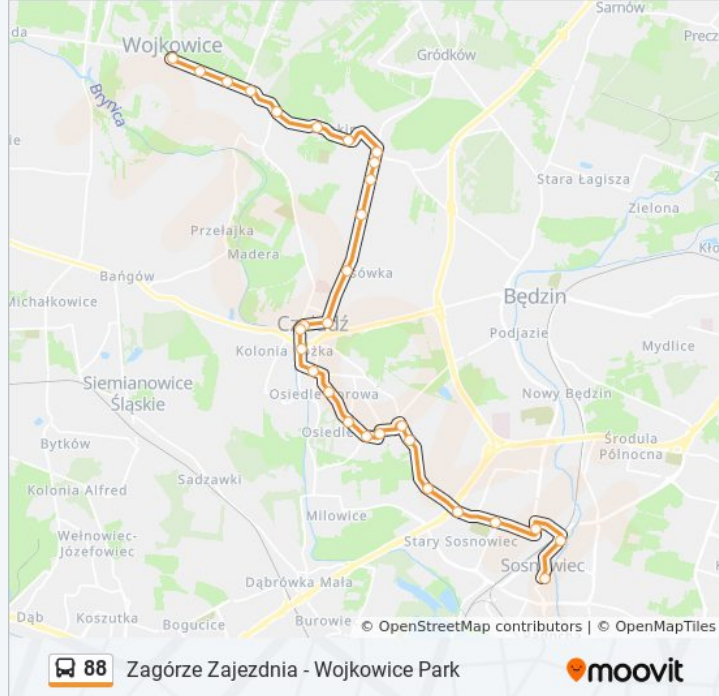

Informacja o: autobus 88

Kierunek: Wojkowice Park→Sosnowiec Urząd Miasta

Przystanki: 29

Długość trwania przejazdu: 50 min

Podsumowanie linii:

Czeladź Urząd Miasta

Czeladź Cmentarz

Czeladź Osiedle Borowa

Piaski Poniatowskiego [Nż]

Piaski Szybikowa

Piaski Kościuszki

Piaski Skrzyżowanie

Piaski Osiedle Dziekana

Milowice Osiedle Kalety

Rudna Hallera

Pogoń Grota-Roweckiego

Pogoń Orla

Sielec Park

Sosnowiec Urząd Miasta

Kierunek: Wojkowice Park→Zagórze Zajeżdźnia

36 przystanków

[WYŚWIETL ROZKŁAD JAZDY LINII](#)

Wojkowice Park

Wojkowice Ośrodek Zdrowia [Nż]