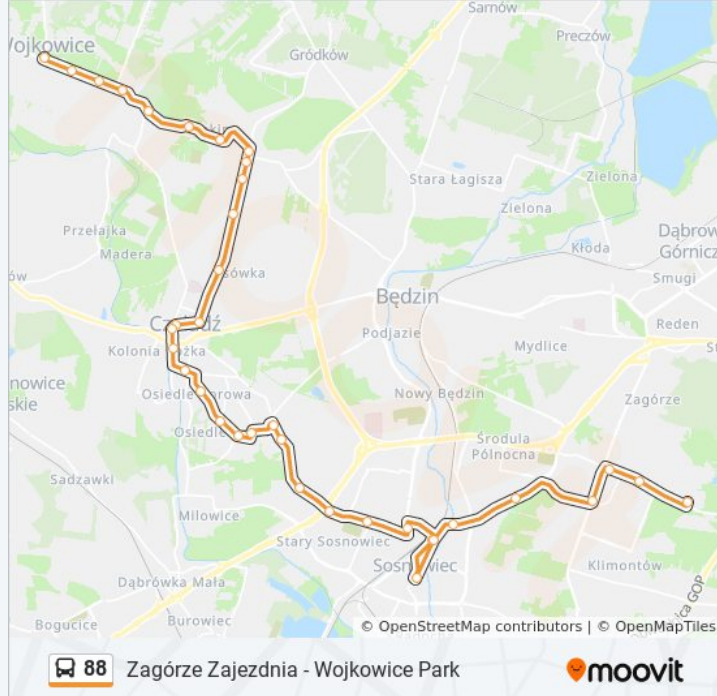

Pogoń Orla

Sielec Park

Sosnowiec Urząd Miasta

Sielec Park

Sielec Kąpielisko

Środula Osiedle

Zagórze Osiedle

Zagórze Mec

Zagórze Lenartowicza

Zagórze Zajezdnia

Kierunek: Zagórze Zajezdnia→Wojkowice Park

38 przystanków

[WYŚWIETL ROZKŁAD JAZDY LINII](#)

Zagórze Zajezdnia

Zagórze Lenartowicza

Zagórze Mec