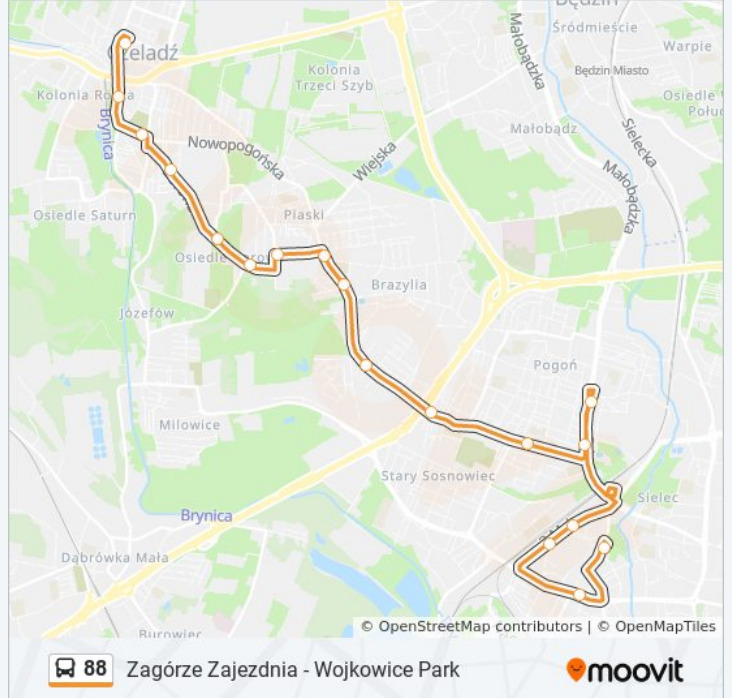

Wojkowice Park→Sosnowiec Urząd Miasta: 04:55 - 20:39(4) Wojkowice Park→Zagórze Zajezdnia: 12:07 - 22:48(5)

Zagórze Zajezdnia→Wojkowice Park: 04:30 - 04:45

Skorzystaj z aplikacji Moovit, aby znaleźć najbliższy przystanek oraz czas przyjazdu najbliższego środka transportu dla: autobus 88.

Kierunek: Sosnowiec Urząd Miasta→Czeladź Dworzec

18 przystanków

[WYŚWIETL ROZKŁAD JAZDY LINII](#)

Sosnowiec Urząd Miasta
Sosnowiec Sienkiewicza
Sosnowiec Dworzec PKP
Sosnowiec Aleja Zwycięstwa
Pogoń Kościół
Pogoń Orla
Pogoń Grota-Roweckiego
Rudna Hallera
Milowice Osiedle Kalety
Piaski Osiedle Dziekana
Piaski Skrzyżowanie
Piaski Kościuszki
Piaski Szybikowa
Piaski Poniatowskiego [Nż]
Czeladź Osiedle Borowa
Czeladź Cmentarz
Czeladź Urząd Miasta
Czeladź Dworzec

Rozkład jazdy dla: autobus 88

Rozkład jazdy dla Sosnowiec Urząd Miasta→Czeladź Dworzec

poniedziałek	06:50
wtorek	06:50
środa	06:50
czwartek	06:50
piątek	06:50
sobota	Nieobsługiwane
niedziela	Nieobsługiwane

Informacja o: autobus 88

Kierunek: Sosnowiec Urząd Miasta→Czeladź Dworzec

Przystanki: 18

Długość trwania przejazdu: 38 min

Podsumowanie linii:

**Kierunek: Sosnowiec Urząd
Miasta→Wojkowice Park**

31 przystanków