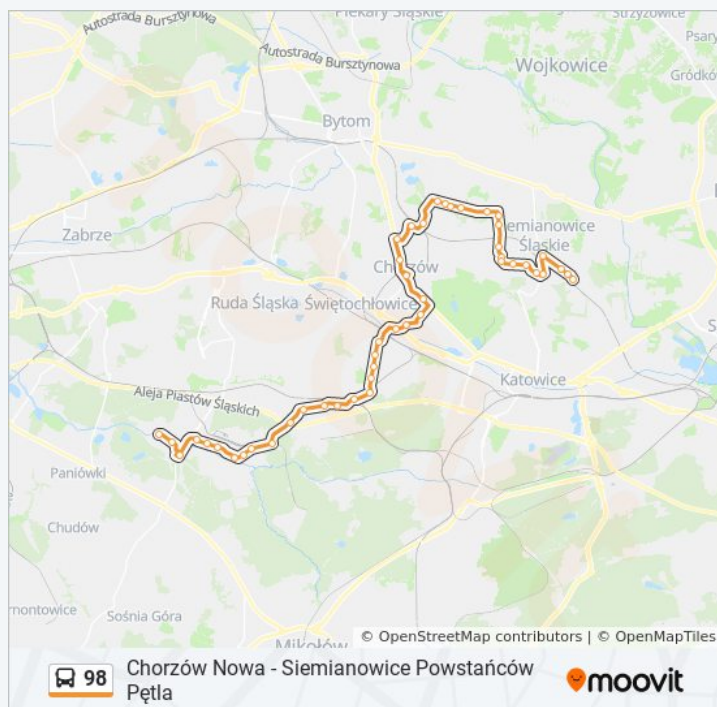

Bytków Centrum Kultury

Informacja o: autobus 98

Kierunek: Halemba Pętla→Siemianowice

Powstańców Pętla

Przystanki: 47

Długość trwania przejazdu: 78 min

Podsumowanie linii:

Siemianowice Korfantego

Siemianowice Kopalniana

Siemianowice Hutnicza [Nż]

Siemianowice Plac Skargi

Siemianowice Rynek

Siemianowice Pszczelnicza

Siemianowice Powstańców

Siemianowice Powstańców Pętla

Kierunek: Maciejkowice Dwór→Halemba Pętla