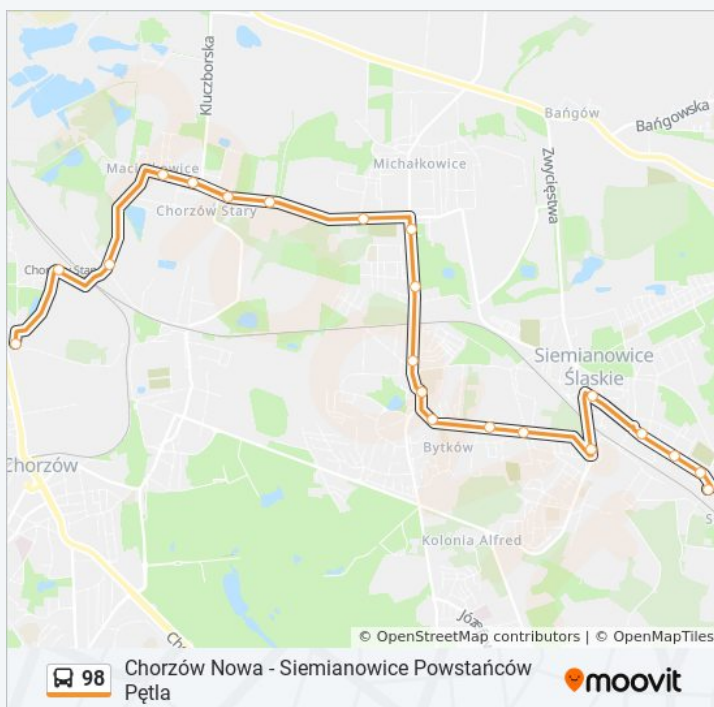

Chorzów Stary Wiejska

Chorzów Stary Dworzec PKP

Chorzów Nowa

Informacja o: autobus 98

Kierunek: Siemianowice Powstańców
Pętla→Chorzów Nowa

Przystanki: 21

Długość trwania przejazdu: 31 min

Podsumowanie linii:

Kierunek: Siemianowice Powstańców Pętla→Halemba Pętla

49 przystanków

[WYŚWIETL ROZKŁAD JAZDY LINII](#)

Siemianowice Powstańców Pętla

Siemianowice Powstańców

Siemianowice Pszczelnicza

Siemianowice Kościół

Siemianowice Rynek