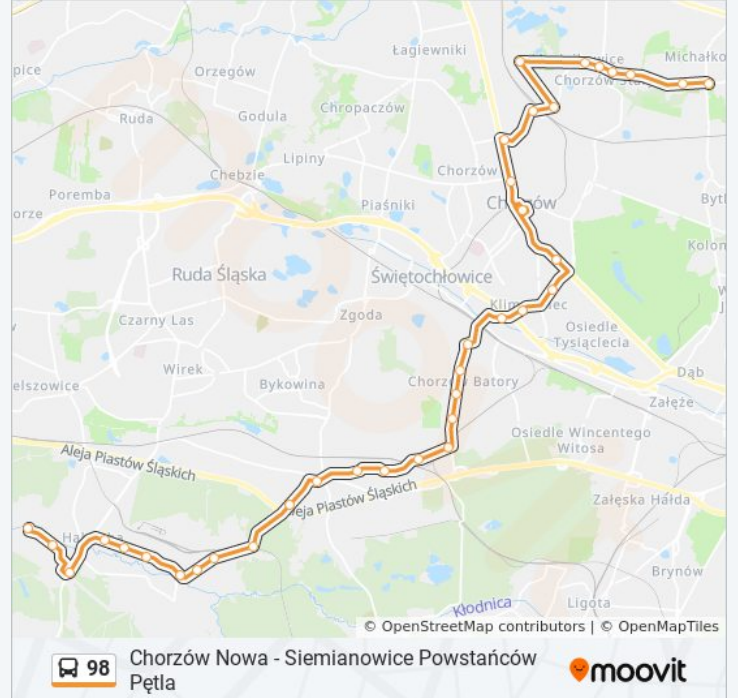

Chorzów Metalowców

Chorzów Stabika

Chorzów Stary Dworzec PKP

Chorzów Stary Wiejska

Maciejkowice Dolina Górnika

Maciejkowice Szyb Zygmunt

Maciejkowice Spółdzielnia

Maciejkowice Dwór

Maciejkowice Michałkowicka

Michałkowice Plac Sportowy

Michałkowice Plac 11 Listopada

Kierunek: Halemba Pętla→Siemianowice Powstańców Pętla

47 przystanków

[WYŚWIETL ROZKŁAD JAZDY LINII](#)

Halemba Pętla

Halemba Energetyków