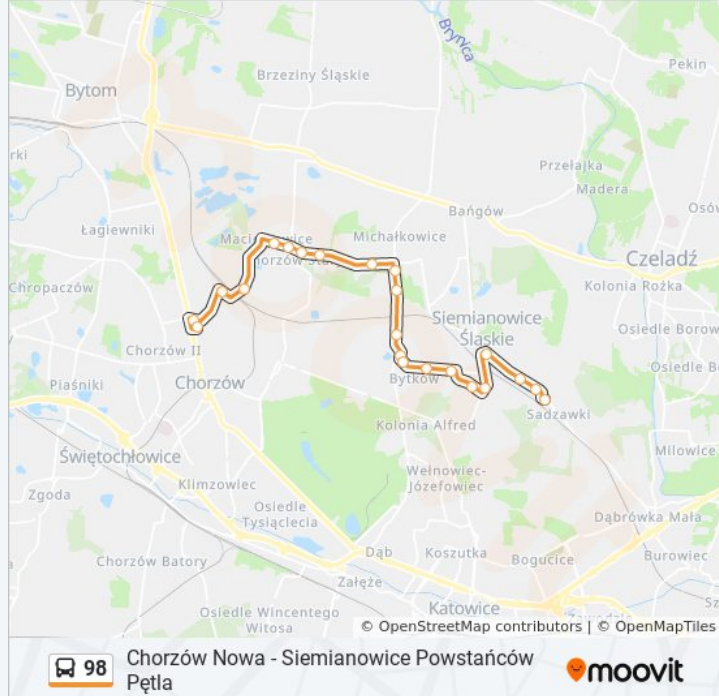

Skorzystaj z aplikacji Moovit, aby znaleźć najbliższy przystanek oraz czas przyjazdu najbliższego środka transportu dla: autobus 98.

Kierunek: Chorzów Nowa→Siemianowice Powstańców Pętla

22 przystanków

[WYŚWIETL ROZKŁAD JAZDY LINII](#)

Rozkład jazdy dla: autobus 98

Rozkład jazdy dla Chorzów Nowa→Siemianowice Powstańców Pętla

poniedziałek	10:02
wtorek	10:02
środa	10:02
czwartek	10:02
piątek	10:02
sobota	Nieobsługiwane
niedziela	Nieobsługiwane

Informacja o: autobus 98

Kierunek: Chorzów Nowa→Siemianowice Powstańców Pętla

Przystanki: 22

Długość trwania przejazdu: 31 min

Podsumowanie linii:

Siemianowice Rynek

Siemianowice Pszczelnicza

Siemianowice Powstańców

Siemianowice Powstańców Pętla

Kierunek: Halemba Pętla → Maciejkowice Dwór

33 przystanków

[WYŚWIETL ROZKŁAD JAZDY LINII](#)

Halemba Pętla

Halemba Energetyków

Halemba Solidarności

Halemba Park Wodny