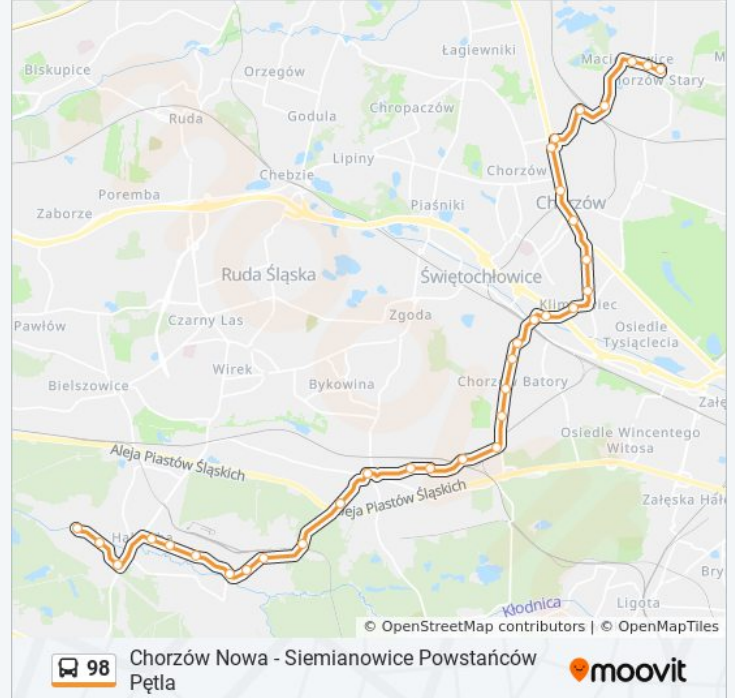

Halemba Panewnicka

Halemba Orzeszkowej

Halemba Żytnia [NŻ]

Halemba Most

Halemba Kopalnia

Halemba Grunwald [NŻ]

Halemba Park Wodny

Halemba Solidarności

Halemba Energetyków

Halemba Pętla

**Kierunek: Michałkowice Plac 11
Listopada → Halemba Pętla**

38 przystanków

[WYŚWIETL ROZKŁAD JAZDY LINII](#)

Michałkowice Plac 11 Listopada

Michałkowice Plac Sportowy

Maciejkowice Michałkowicka