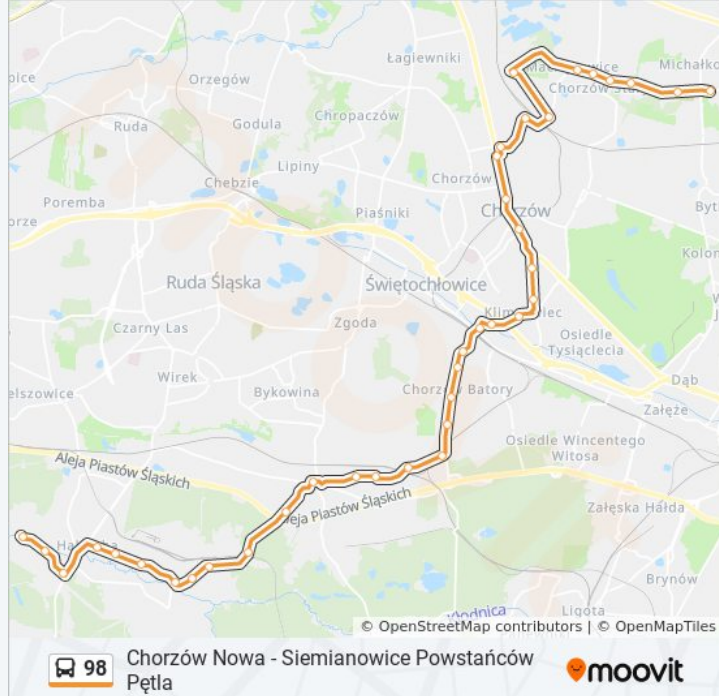

Halemba Park Wodny

Halemba Solidarności

Halemba Energetyków

Halemba Pętla

Kierunek: Siemianowice Powstańców Pętla → Chorzów Nowa

21 przystanków

[WYŚWIETL ROZKŁAD JAZDY LINII](#)

Siemianowice Powstańców Pętla