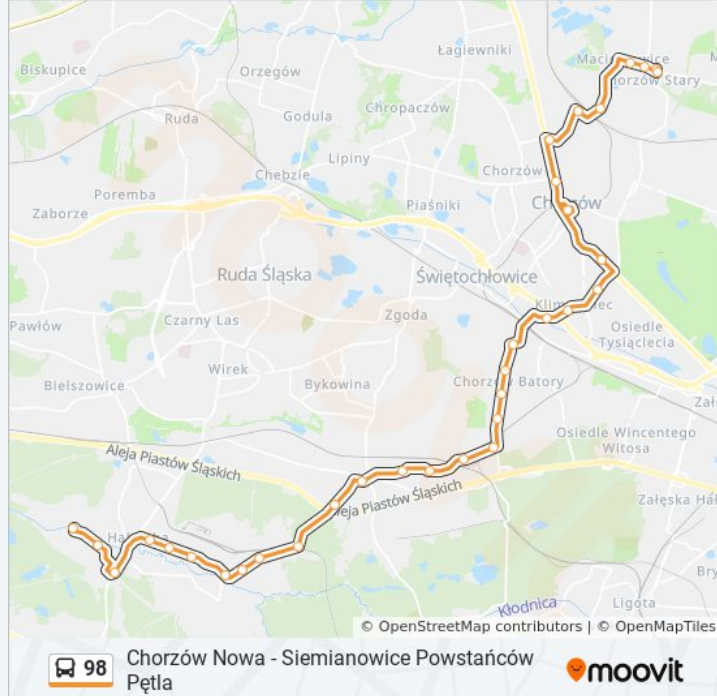

Przystanki: 33

Długość trwania przejazdu: 58 min

Podsumowanie linii:

Chorzów Batory Kościół

Chorzów Batory 16 Lipca

Chorzów Raclawicka Ops

Klimzowiec Raclawicka

Klimzowiec Wojska Polskiego

Chorzów Aks

Chorzów Rynek

Chorzów Metalowców

Chorzów Stabika

Chorzów Stary Dworzec PKP

Chorzów Stary Wiejska

Maciejkowice Szyb Zygmunt

Maciejkowice Spółdzielnia

Maciejkowice Dwór

Maciejkowice Dwór

Kierunek: Halemba Pętla→Michałkowice Plac

11 Listopada

36 przystanków

[WYŚWIETL ROZKŁAD JAZDY LINII](#)

Halemba Pętla

Halemba Energetyków