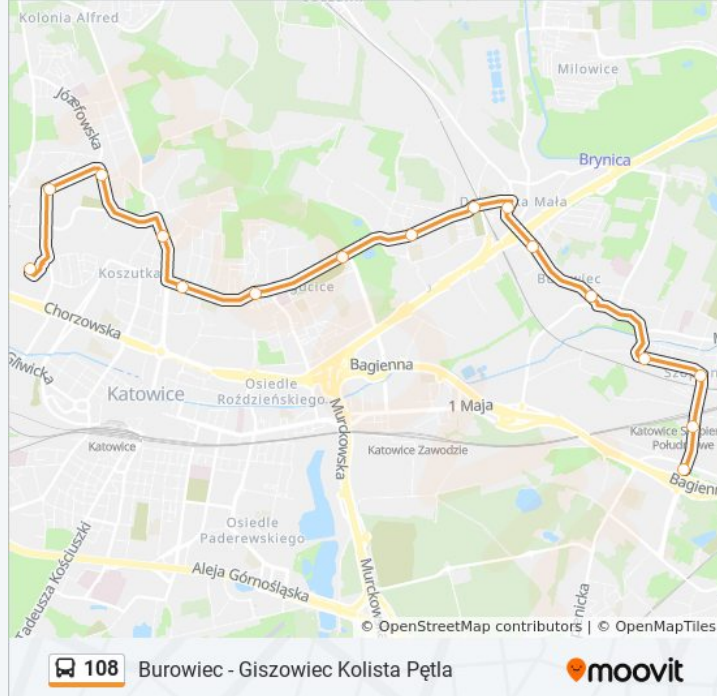

### Informacja o: autobus 108

**Kierunek:** Dąb Silesia City Center→Wilhelmina Skrzyżowanie

**Przystanki:** 16

**Długość trwania przejazdu:** 29 min

**Podsumowanie linii:**

Szopienice PKP

Wilhelmina Skrzyżowanie

### Kierunek: Giszowiec Kolisty Pętli → Burowiec

21 przystanków

[WYŚWIETL ROZKŁAD JAZDY LINII](#)

Giszowiec Kolisty Pętli  
Giszowiec Kolisty Stacja Paliw  
Giszowiec Kościół  
Giszowiec Radosna  
Giszowiec Przyjazna  
Giszowiec Przyjemna  
Giszowiec Szyb Różdzieński  
Giszowiec Kosmiczna  
Giszowiec Mysłowicka  
Kolonja Wysockiego Woźniaków  
Kolonja Wysockiego Kulika  
Nikiszowiec Szyb Pułaski  
Nikiszowiec Kościół  
Janów Zamkowa Skwer  
Janów Spółdzielnia Inwalidów  
Janów Lwowska Szkoła  
Wilhelmina Skrzyżowanie  
Szopienice PKP