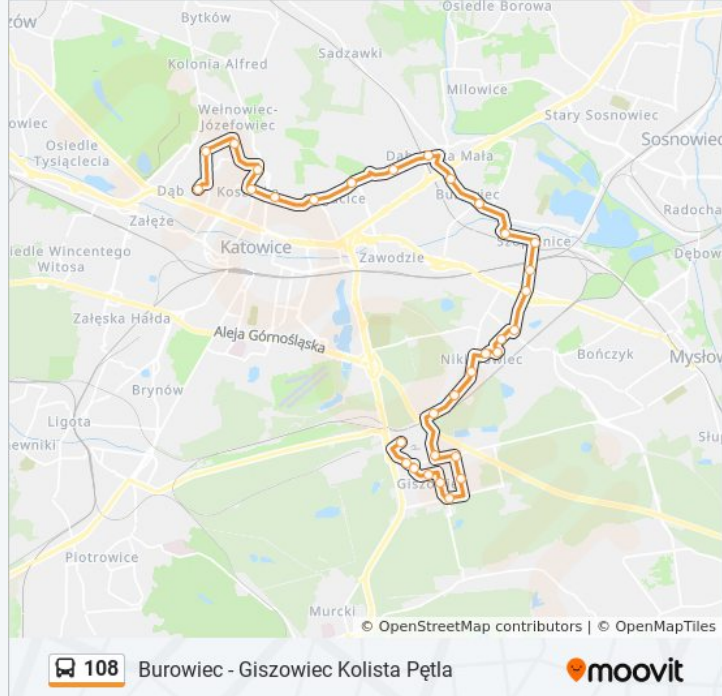

### Informacja o: autobus 108

**Kierunek:** Giszowiec Kolistą Pętlą → Dąb Silesia City Center

**Przystanki:** 32

**Długość trwania przejazdu:** 51 min

**Podsumowanie linii:**

Szopienice Kościół

Szopienice Bednorza

Burowiec

Burowiec Szkoła

Dąbrówka Mała Ośrodek Zdrowia

Dąbrówka Mała Le Ronda

Bogucice Cmentarz

Bogucice Kościół

Koszutka Katowicka

Koszutka Kościół

Koszutka Hłakowiczówny

Józefowiec Szczecińska

Józefowiec Ściegiennego

Dąb Silesia City Center

**Kierunek: Wilhelmina Skrzyżowanie→Dąb Silesia City Center**

16 przystanków

[WYŚWIETL ROZKŁAD JAZDY LINII](#)

Wilhelmina Skrzyżowanie