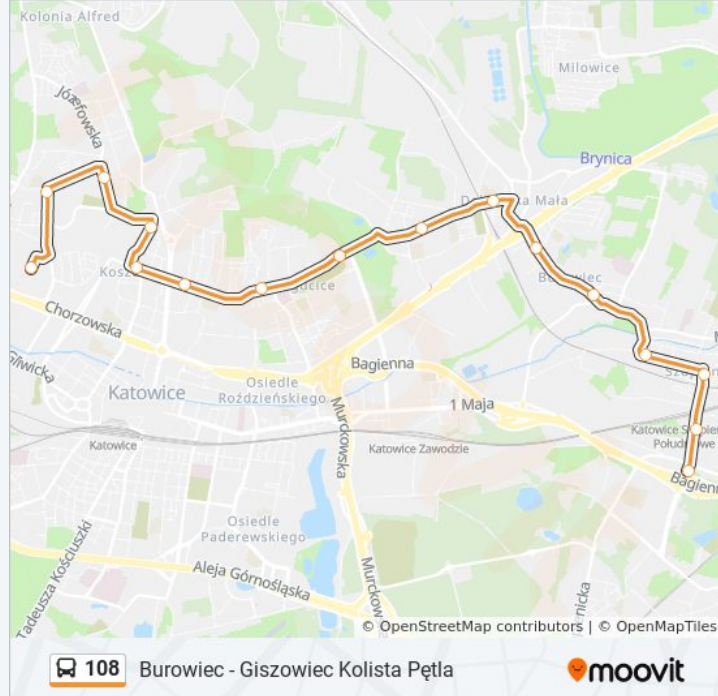

### Informacja o: autobus 108

**Kierunek:** Wilhelmina Skrzyżowanie→Dąb Silesia City Center

**Przystanki:** 16

**Długość trwania przejazdu:** 30 min

**Podsumowanie linii:**

Józefowiec Ściegiennego

Dąb Silesia City Center