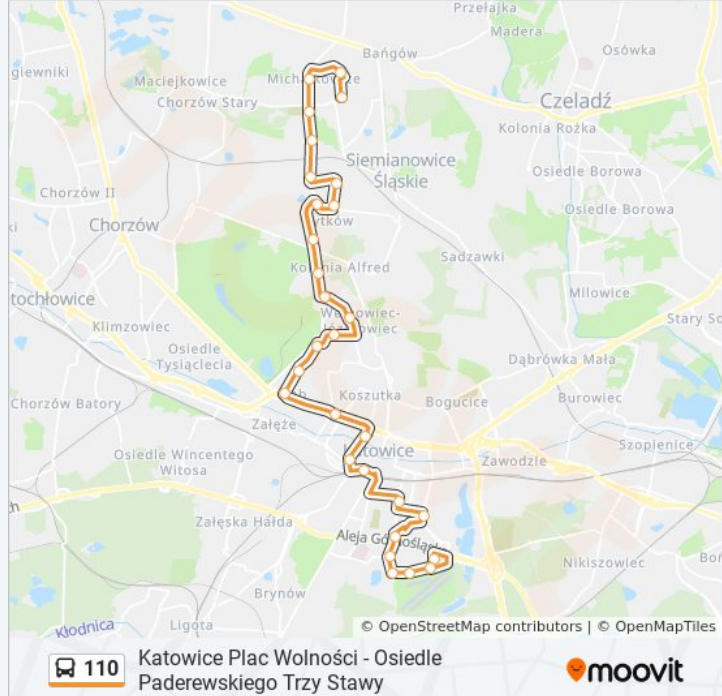

Bytkowska Centrum Targowe

Bytków Osiedle Chemik

Bytków Centrum Kultury

Bytków Kapicy

Bytków Osiedle Młodych

Bytków Watoły

Michałkowice Park Górnik

Michałkowice Kościół

Michałkowice Bank

Michałkowice Towarowa

Michałkowice Fabud

Rozkłady jazdy i mapy tras dla autobus 110 są dostępne w wersji offline w formacie PDF na stronie moovitapp.com. Skorzystaj z [Moovit App](#), aby sprawdzić czasy przyjazdu autobusów na żywo, rozkłady jazdy pociągu czy metra oraz wskazówki krok po kroku jak dojechać w Wodzisław Śląski komunikacją zbiorową.

[O Moovit](#) • [Rozwiązania MaaS](#) • [Obsługiwane państwa](#) • [Społeczność Moovit](#)

© 2024 Moovit - Wszelkie prawa zastrzeżone

**Sprawdź przyjazdy pojazdów
w czasie rzeczywistym**