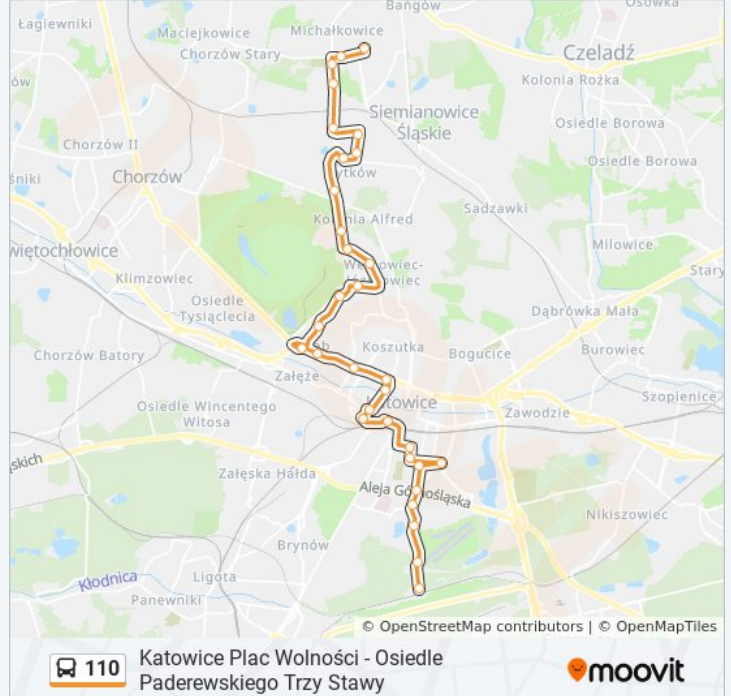

Przystanki: 32

Długość trwania przejazdu: 58 min

Podsumowanie linii:

Katowice Chorzowska

Katowice Sokolska

Katowice Plac Wolności

Katowice Sądowa

Katowice Dworzec

Muchowiec Korty Pętla

Kierunek: Michałkowice Fabud→Osiedle Paderewskiego Trzy Stawy

32 przystanków

[WYŚWIETL ROZKŁAD JAZDY LINII](#)

Michałkowice Fabud

Michałkowice Plac 11 Listopada

Michałkowice Kościół

Michałkowice Park Górnik