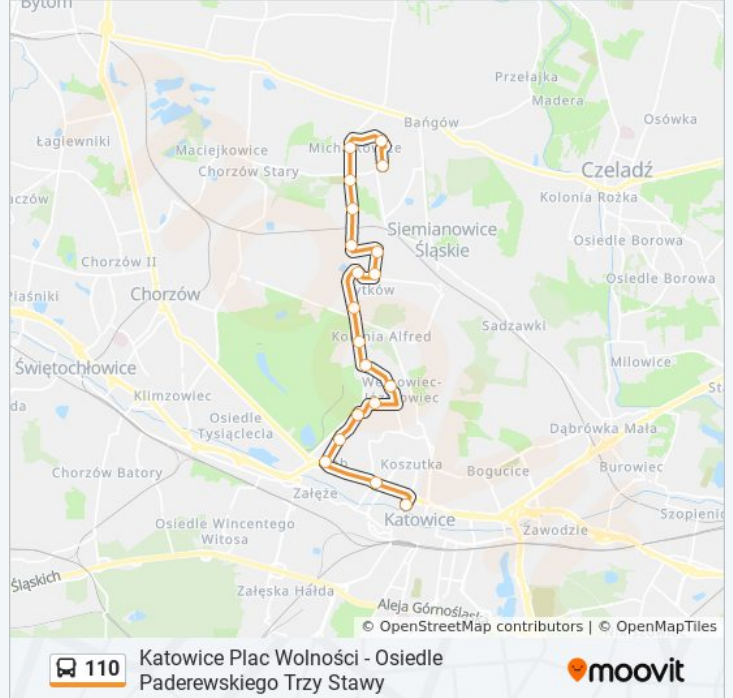

Skorzystaj z aplikacji Moovit, aby znaleźć najbliższy przystanek oraz czas przyjazdu najbliższego środka transportu dla: autobus 110.

Kierunek: Katowice Plac Wolności→Osiedle Paderewskiego Trzy Stawy

12 przystanków

Informacja o: autobus 110

Kierunek: Katowice Plac Wolności→Osiedle Paderewskiego Trzy Stawy

Przystanki: 12

Długość trwania przejazdu: 20 min

Podsumowanie linii:

Kierunek: Katowice Sokolska → Michałkowice Fabud

19 przystanków

[WYŚWIETL ROZKŁAD JAZDY LINII](#)

Katowice Sokolska
 Dąb Huta Baildon
 Dąb Kościół
 Dąb Szkoła
 Dąb Krzyżowa
 Józefowiec Osiedle
 Józefowiec Szpital
 Kolonia Agnieszki Promienna
 Bytkowska Centrum Targowe
 Bytków Osiedle Chemik
 Bytków Centrum Kultury
 Bytków Kapicy
 Bytków Osiedle Młodych
 Bytków Watoły
 Michałkowice Park Górnik
 Michałkowice Kościół
 Michałkowice Bank
 Michałkowice Towarowa

Informacja o: autobus 110

Kierunek: Katowice Sokolska → Michałkowice Fabud

Przystanki: 19

Długość trwania przejazdu: 26 min

Podsumowanie linii:

Kierunek: Michałkowice Fabud → Katowice Sądowa

22 przystanków

[WYŚWIETL ROZKŁAD JAZDY LINII](#)