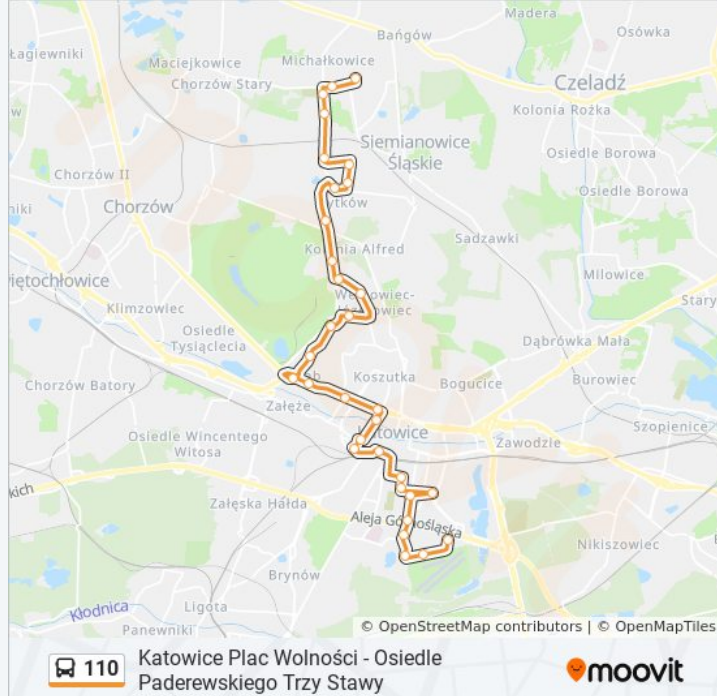

Skorzystaj z aplikacji Moovit, aby znaleźć najbliższy przystanek oraz czas przyjazdu najbliższego środka transportu dla: autobus 110.

Kierunek: Katowice Plac Wolności→Osiedle Paderewskiego Trzy Stawy

12 przystanków

Osiedle Paderewskiego Biblioteka Śląska

Katowice Francuska Sąd

Katowice Komenda Policji

Katowice Francuska Word

Muchowiec Droga Do Lotniska

Muchowiec Lotnisko Pole Namiotowe

Osiedle Paderewskiego Trzy Stawy

Kierunek: Muchowiec Karty

Pętla→Michałkowice Fabud

28 przystanków

[WYŚWIETL ROZKŁAD JAZDY LINII](#)

Muchowiec Karty Pętla

Muchowiec Park

Muchowiec Droga Do Lotniska

Katowice Francuska Word