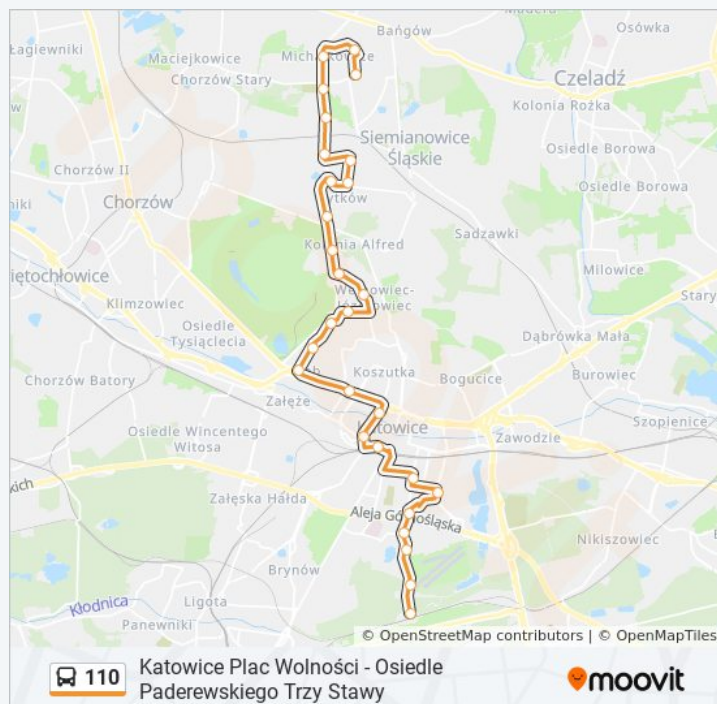

Skorzystaj z aplikacji Moovit, aby znaleźć najbliższy przystanek oraz czas przyjazdu najbliższego środka transportu dla: autobus 110.

Kierunek: Katowice Plac Wolności→Osiedle Paderewskiego Trzy Stawy

12 przystanków

Bytków Watoły

Michałkowice Park Górnik

Michałkowice Kościół

Michałkowice Bank

Michałkowice Towarowa

Michałkowice Fabud

Kierunek: Osiedle Paderewskiego Trzy Stawy→Katowice Plac Wolności

10 przystanków

[WYŚWIETL ROZKŁAD JAZDY LINII](#)

Osiedle Paderewskiego Trzy Stawy

Osiedle Paderewskiego Trzy Stawy

Muchowiec Lotnisko Pole Namiotowe

Muchowiec Droga Do Lotniska

Katowice Francuska Word

Katowice Komenda Policji