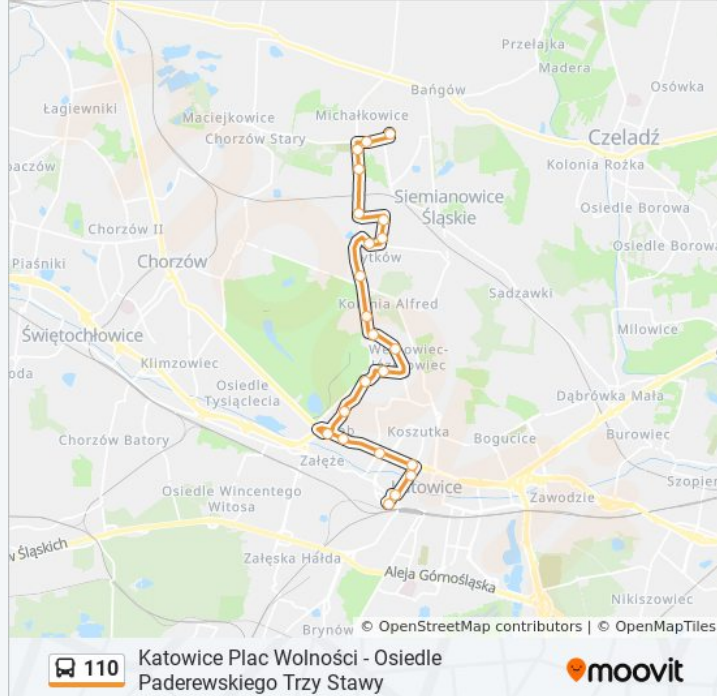

Skorzystaj z aplikacji Moovit, aby znaleźć najbliższy przystanek oraz czas przyjazdu najbliższego środka transportu dla: autobus 110.

Kierunek: Katowice Plac Wolności→Osiedle Paderewskiego Trzy Stawy

12 przystanków

Informacja o: autobus 110

Kierunek: Michałkowice Fabud → Katowice Sądowa

Przystanki: 22

Długość trwania przejazdu: 35 min

Podsumowanie linii:

Katowice Chorzowska

Katowice Sokolska

Katowice Plac Wolności

Katowice Sądowa

Kierunek: Michałkowice Fabud → Muchowiec Korty Pętla

32 przystanków

[WYŚWIETL ROZKŁAD JAZDY LINII](#)

Michałkowice Fabud

Michałkowice Plac 11 Listopada

Michałkowice Kościół

Michałkowice Park Górnik