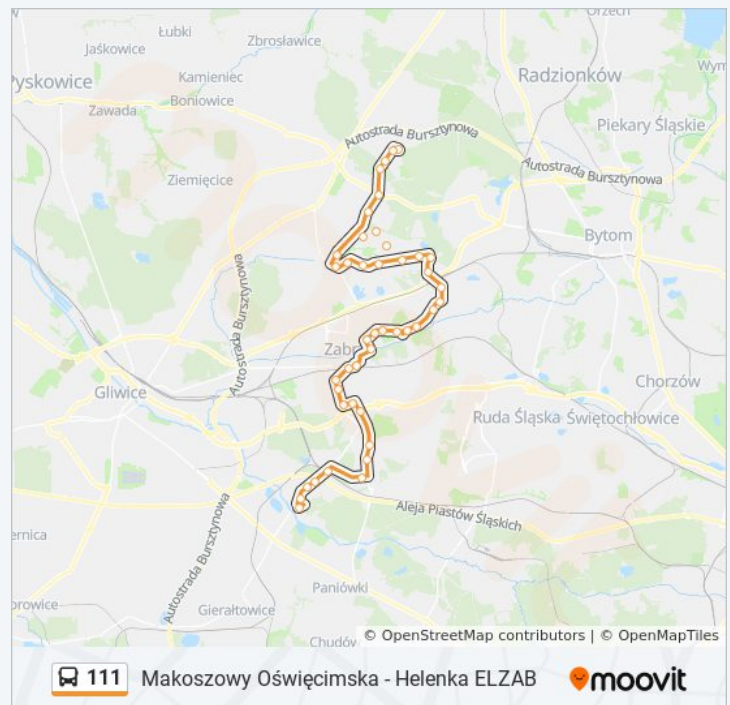

Makoszowy Oszka
Makoszowy Legnicka
Makoszowy Strzelnica [Nż]
Makoszowy Pętla
Kończyce Beskidzka
Kończyce Miła
Kończyce Cmentarz
Guido Kopalnia Zabytkowa
Zabrze Ślęczka
Zabrze De Gaullea Ślęczka
Zabrze Politechnika Śląska
Zabrze Komenda Policji
Zabrze Plac Dworcowy
Zabrze Stalmacha
Zabrze Hagera [Nż]
Biskupice Kasprovicza
Biskupice Zarząd Dróg [Nż]
Biskupice Ogródki Działkowe [Nż]
Biskupice Brondera [Nż]
Biskupice Młyńska
Biskupice Kościół
Biskupice Zamkowa
Biskupice Ziemska [Nż]
Biskupice Koksownia [Nż]
Os. Młodego Górnika Ziemska
Os. Młodego Górnika Kopalnia
Os. Młodego Górnika POD Borem [Nż]
Os. Młodego Górnika Haldex
Mikulczyce Kopalniana
Mikulczyce Przejazd Kolejowy
Mikulczyce Gogolińska
Mikulczyce Plac Krocza
Mikulczyce Cmentarz [Nż]

środa	04:43 - 23:25
czwartek	04:43 - 23:25
piątek	04:43 - 23:25
sobota	04:43 - 22:40
niedziela	04:43 - 22:40

Informacja o: autobus 111

Kierunek: Makoszowy Oświęcimska→Helenka Elzab

Przystanki: 43

Długość trwania przejazdu: 70 min

Podsumowanie linii: