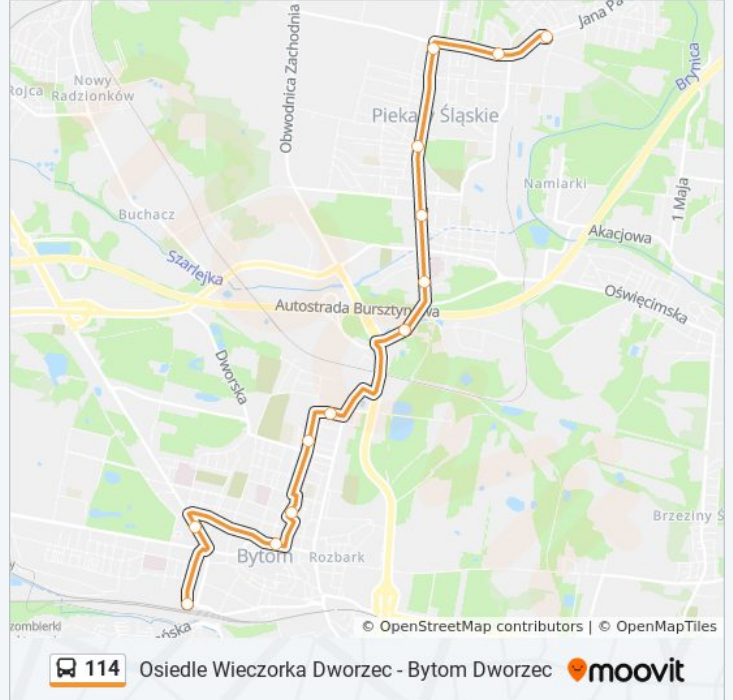

## Kierunek: Osiedle Wieczorka Dworzec → Bytom Dworzec

13 przystanków

[WYŚWIETL ROZKŁAD JAZDY LINII](#)

Osiedle Wieczorka Dworzec

Osiedle Wieczorka Szkoła

Piekary Dwór

Piekary Bazylika

Szarlej Poczta

Szarlej Szpital

Szarlej Obwodnica [Nż]

Bytom Kruszcowa

Bytom Mickiewicza

Bytom Plac Akademicki [Nż]

Bytom Plac Sobieskiego

Bytom Strzelców Bytomskich

Bytom Dworzec

## Rozkład jazdy dla: autobus 114

Rozkład jazdy dla Osiedle Wieczorka Dworzec → Bytom Dworzec

|              |               |
|--------------|---------------|
| poniedziałek | 04:25 - 23:15 |
| wtorek       | 04:25 - 23:15 |
| środa        | 04:25 - 23:15 |
| czwartek     | 04:25 - 23:15 |
| piątek       | 04:25 - 23:15 |
| sobota       | 05:25 - 23:15 |
| niedziela    | 05:25 - 22:25 |

## Informacja o: autobus 114

**Kierunek:** Osiedle Wieczorka Dworzec → Bytom Dworzec

**Przystanki:** 13

**Długość trwania przejazdu:** 24 min

**Podsumowanie linii:**

Rozkłady jazdy i mapy tras dla autobus 114 są dostępne w wersji offline w formacie PDF na stronie [moovitapp.com](https://moovitapp.com). Skorzystaj z [Moovit App](#), aby sprawdzić czasy przyjazdu autobusów na żywo, rozkłady jazdy pociągu czy metra oraz wskazówki krok po kroku jak dojechać w Wodzisław Śląski komunikacją zbiorową.