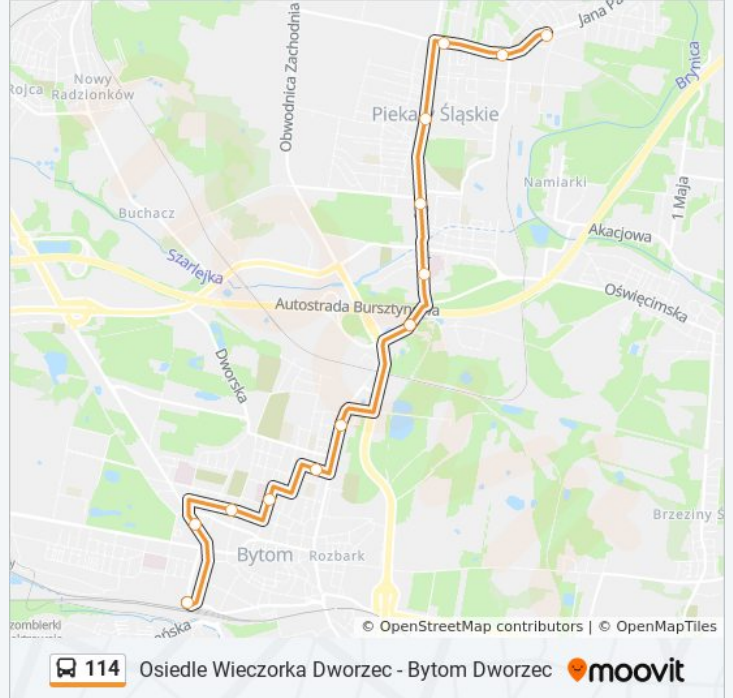

114

Bytom Dworzec - Osiedle Wieczorka Dworzec

Skorzystaj Z Aplikacji

autobus 114, linia (Bytom Dworzec - Osiedle Wieczorka Dworzec), posiada 2 tras. W dni robocze kursuje:  
(1) Bytom Dworzec→Osiedle Wieczorka Dworzec: 00:00 - 23:05(2) Osiedle Wieczorka Dworzec→Bytom Dworzec:  
04:25 - 23:15

Skorzystaj z aplikacji Moovit, aby znaleźć najbliższy przystanek oraz czas przyjazdu najbliższego środka transportu dla: autobus 114.

**Kierunek: Bytom Dworzec→Osiedle Wieczorka Dworzec**

13 przystanków

[WYŚWIETL ROZKŁAD JAZDY LINII](#)

Bytom Dworzec  
Bytom Strzelców Bytomskich  
Bytom Nawrota  
Bytom Szpital Nr 1  
Bytom Gallusa  
Bytom Zajezdnia  
Szarlej Obwodnica [Nż]  
Szarlej Szpital  
Szarlej Poczta  
Piekary Bazylika  
Piekary Dwór  
Osiedle Wieczorka Szkoła  
Osiedle Wieczorka Dworzec

### Informacja o: autobus 114

**Kierunek:** Bytom Dworzec→Osiedle Wieczorka Dworzec

**Przystanki:** 13

**Długość trwania przejazdu:** 24 min

**Podsumowanie linii:**