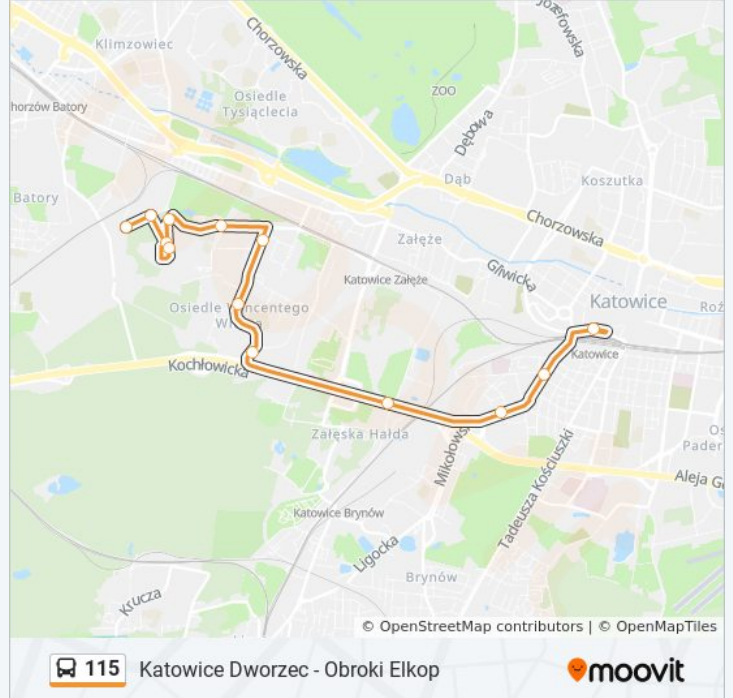

Kierunek: Katowice Dworzec → Obroki Mpgk

11 przystanków

[WYŚWIETL ROZKŁAD JAZDY LINII](#)

Katowice Dworzec

Katowice Mikołowska

Katowice AWF

Katowice Osiedle Kopalni Wujek

Osiedle Witosza Droga Kochłowicka

Osiedle Witosza Centrum

Osiedle Witosza II

Obroki Dulęby

Obroki Droga Do Mpgk

Obroki Mpgk

Obroki Mpgk

Rozkład jazdy dla: autobus 115

Rozkład jazdy dla Katowice Dworzec → Obroki Mpgk

poniedziałek	04:01 - 23:04
wtorek	04:01 - 23:04
środa	04:01 - 23:04
czwartek	04:01 - 23:04
piątek	04:01 - 23:04
sobota	04:51 - 23:04
niedziela	04:51 - 22:22

Informacja o: autobus 115

Kierunek: Katowice Dworzec → Obroki Mpgk

Przystanki: 11

Długość trwania przejazdu: 19 min

Podsumowanie linii: