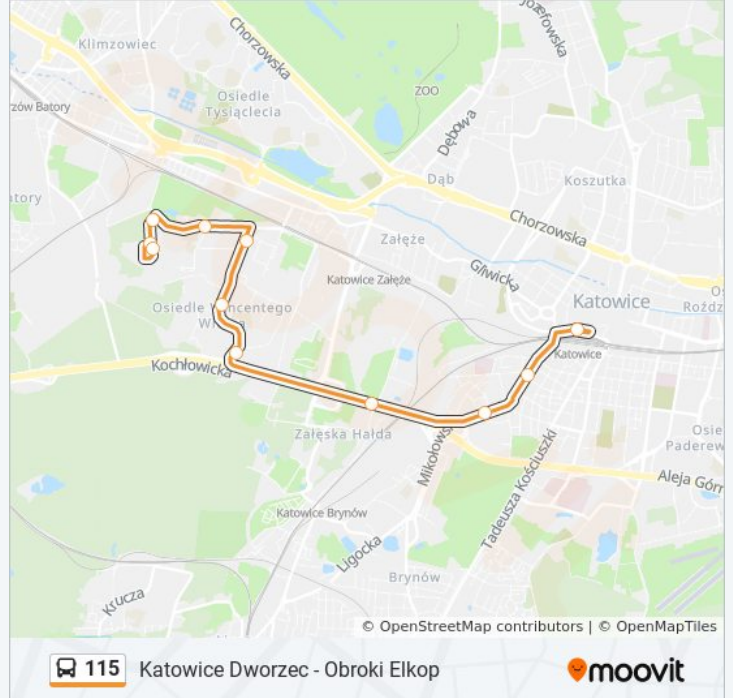

[WYŚWIETL ROZKŁAD JAZDY LINII](#)

Katowice Dworzec

Katowice Mikołowska

Katowice AWF

Katowice Osiedle Kopalni Wujek

Osiedle Witosza Droga Kochłowicka

Osiedle Witosza Centrum

Osiedle Witosza II

Informacja o: autobus 115

Kierunek: Katowice Dworzec → Obroki Mpgk

Przystanki: 11

Długość trwania przejazdu: 19 min

Podsumowanie linii:

Kierunek: Obroki Elkop → Katowice Dworzec

15 przystanków

[WYŚWIETL ROZKŁAD JAZDY LINII](#)