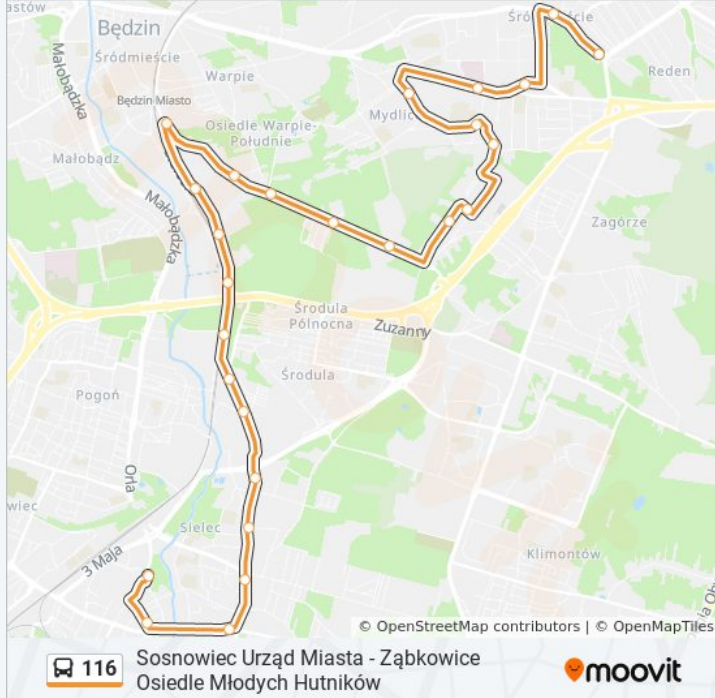

[WYŚWIETL ROZKŁAD JAZDY LINII](#)

Dąbrowa Górnicza Aleja Róż
Dąbrowa Górnicza Centrum
Dąbrowa Górnicza Szkoła Górnicza
Osiedle Mydlice Szpital
Osiedle Mydlice
Józefów Piekarnia [Nż]
Józefów Jaworowa
Józefów Makro
Józefów Komuny Paryskiej [Nż]
Józefów Auchan
Środula Dolna [Nż]
Będzin Cieszkowskiego
Będzin Robotnicza [Nż]
Będzin Zagórska
Będzin Huta
Będzin Szyb Ostatek [Nż]
Środula Izba Wytrzeźwień [Nż]
Środula Estakada [Nż]
Konstantynów Okrzei

Informacja o: autobus 116

Kierunek: Dąbrowa Górnicza Aleja Róż→Sosnowiec Urząd Miasta

Przystanki: 26

Długość trwania przejazdu: 38 min

Podsumowanie linii:

Konstantynów Fabryczna
 Sielec Osiedle Zamkowa
 Sielec Szkolna
 Sielec Narutowicza
 Sosnowiec Rondo Ludwik
 Sosnowiec Ostrogórska
 Sosnowiec Urząd Miasta

Kierunek: Józefów Makro→Ząbkowice Osiedle Młodych Hutników

25 przystanków

[WYŚWIETL ROZKŁAD JAZDY LINII](#)

- Józefów Makro
- Józefów Jaworowa
- Józefów Piekarnia [Nż]
- Osiedle Mydlice
- Osiedle Mydlice Szpital
- Dąbrowa Górnicza Szkoła Górnicza
- Dąbrowa Górnicza Górnicza
- Dąbrowa Górnicza Centrum
- Dąbrowa Górnicza Aleja Róż
- Reden
- Gołonóg Damel
- Gołonóg Manhattan
- Gołonóg Centrum
- Gołonóg Szkoła
- Gołonóg Wczasowa
- Łęknice Parkowa
- Łęknice Osiedle
- Łęknice Zakładowa [Nż]

Antoniów Spacerowa

Antoniów Skrzyżowanie

Antoniów Autostrada

Ząbkowice Osiedle Młodych Hutników

Kierunek: Sosnowiec Urząd Miasta→Ząbkowice Osiedle Młodych Hutników

42 przystanków

[WYŚWIETL ROZKŁAD JAZDY LINII](#)