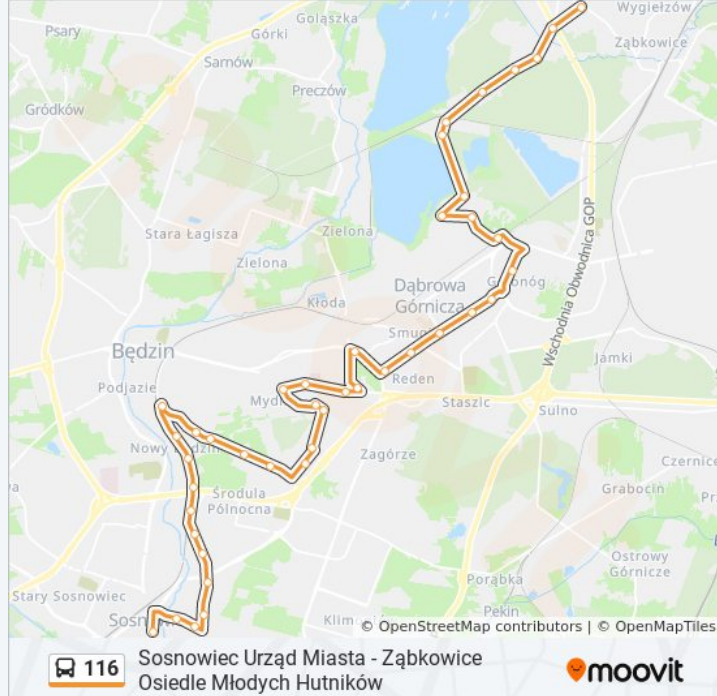

Osiedle Mydlice Szpital

Dąbrowa Górnicza Szkoła Górnicza

Dąbrowa Górnicza Górnicza

Dąbrowa Górnicza Centrum

Dąbrowa Górnicza Aleja Róż

Reden

Gołonóg Damel

Gołonóg Manhattan

Kolonia Piekło Kostury

Antoniów Spacerowa

Antoniów Skrzyżowanie

Antoniów Autostrada

Ząbkowice Osiedle Młodych Hutników

Kierunek: Ząbkowice Osiedle Młodych Hutników→Józefów Makro

28 przystanków

[WYŚWIETL ROZKŁAD JAZDY LINII](#)