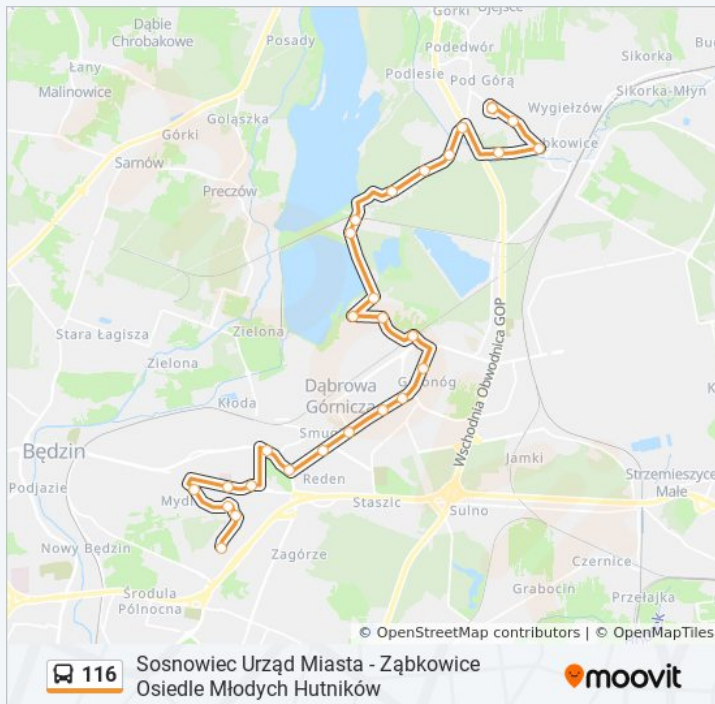

Gołonóg Manhattan

Gołonóg Damel

Reden

Dąbrowa Górnicza Aleja Róż

Dąbrowa Górnicza Centrum

Dąbrowa Górnicza Szkoła Górnicza

Osiedle Mydlice Szpital

Osiedle Mydlice

Józefów Piekarnia [Nż]

Józefów Jaworowa

Józefów Makro

niedziela

Nieobsługiwane

Informacja o: autobus 116

Kierunek: Ząbkowice Osiedle Młodych Hutników→Józefów Makro

Przystanki: 28

Długość trwania przejazdu: 43 min

Podsumowanie linii:

Kierunek: Ząbkowice Osiedle Młodych Hutników→Sosnowiec Urząd Miasta

46 przystanków

[WYŚWIETL ROZKŁAD JAZDY LINII](#)

Ząbkowice Osiedle Młodych Hutników