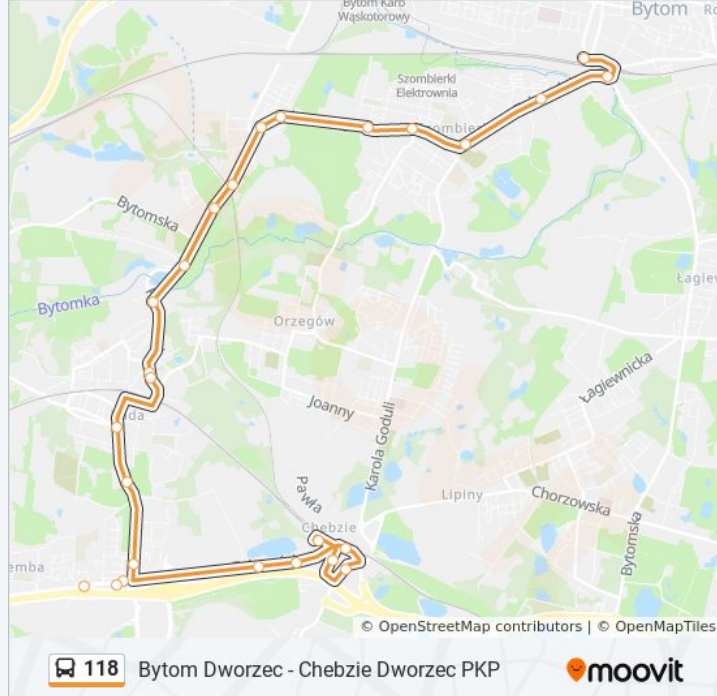

118

Bytom Dworzec - Chebzie Dworzec PKP

Skorzystaj Z Aplikacji

autobus 118, linia (Bytom Dworzec - Chebzie Dworzec PKP), posiada 2 tras. W dni robocze kursuje:

(1) Bytom Dworzec→Chebzie Dworzec PKP: 04:05 - 21:45(2) Chebzie Dworzec PKP→Bytom Dworzec: 03:53 - 23:13

Skorzystaj z aplikacji Moovit, aby znaleźć najbliższy przystanek oraz czas przyjazdu najbliższego środka transportu dla: autobus 118.

Kierunek: Bytom Dworzec→Chebzie Dworzec PKP

29 przystanków

[WYŚWIETL ROZKŁAD JAZDY LINII](#)

Informacja o: autobus 118**Kierunek:** Bytom Dworzec→Chebzie Dworzec PKP**Przystanki:** 29**Długość trwania przejazdu:** 33 min**Podsumowanie linii:**

Ruda Południowa

Ruda Klary

Ruda Południowa

Ruda Urząd Skarbowy

Chebbie Styczyńskiego

Chebbie Węglowa

Chebbie Rondo

Chebbie Dworcowa

Chebbie Dworzec PKP

Kierunek: Chebbie Dworzec PKP→Bytom Dworzec

28 przystanków

[WYŚWIETL ROZKŁAD JAZDY LINII](#)