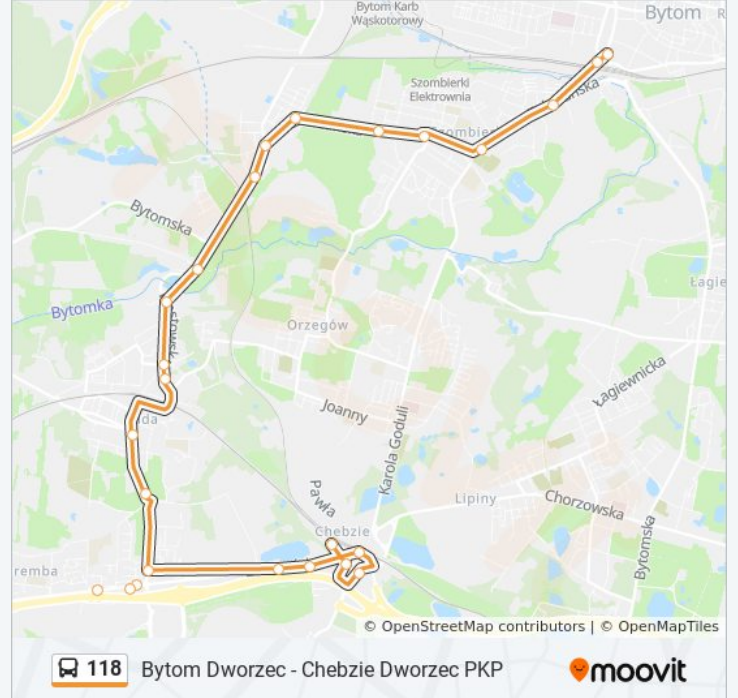

118

Bytom Dworzec - Chebzie Dworzec PKP

Skorzystaj Z Aplikacji

autobus 118, linia (Bytom Dworzec - Chebzie Dworzec PKP), posiada 2 tras. W dni robocze kursuje:

(1) Bytom Dworzec→Chebzie Dworzec PKP: 04:05 - 21:45(2) Chebzie Dworzec PKP→Bytom Dworzec: 03:53 - 23:13

Skorzystaj z aplikacji Moovit, aby znaleźć najbliższy przystanek oraz czas przyjazdu najbliższego środka transportu dla: autobus 118.

Kierunek: Bytom Dworzec→Chebzie Dworzec PKP

29 przystanków

[WYŚWIETL ROZKŁAD JAZDY LINII](#)

Informacja o: autobus 118

Kierunek: Chebbie Dworzec PKP→Bytom Dworzec

Przystanki: 28

Długość trwania przejazdu: 35 min

Podsumowanie linii:

Ruda Kuźnica Rudzka

Bobrek Szkoła [Nż]

Bobrek Ratusz

Bobrek Wyrwałych

Szombierki Elektrownia

Szombierki Ratusz

Szombierki Kościół

Szombierki Kopalnia

Bytom Powstańców Warszawskich

Bytom Dworzec

Rozkłady jazdy i mapy tras dla autobus 118 są dostępne w wersji offline w formacie PDF na stronie moovitapp.com. Skorzystaj z [Moovit App](#), aby sprawdzić czasy przyjazdu autobusów na żywo, rozkłady jazdy pociągu czy metra oraz wskazówki krok po kroku jak dojechać w Wodzisław Śląski komunikacją zbiorową.