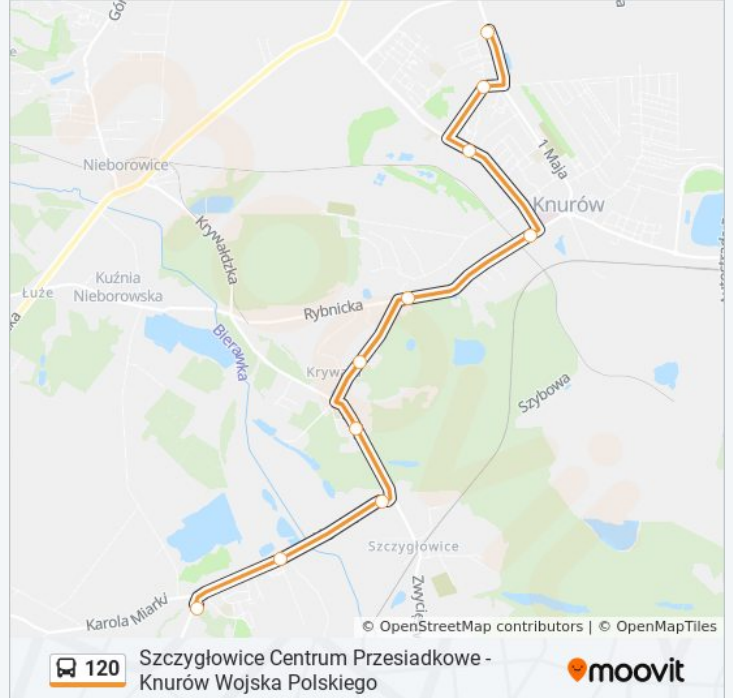

Informacja o: autobus 120

Kierunek: Knurów Wojska

Polskiego→Szczygłowice Centrum Przesiadkowe

Przystanki: 10

Długość trwania przejazdu: 19 min

Podsumowanie linii:

Kierunek: Szczygłowie Centrum Przesiadkowe→Halemba Pętla

32 przystanków

[WYŚWIETL ROZKŁAD JAZDY LINII](#)

Szczygłowie Centrum Przesiadkowe

Szczygłowie Kopalnia

Szczygłowie Skrzyżowanie [Nż]

Krywałd Stadion [Nż]

Krywałd Michalskiego

Krywałd Zacisze