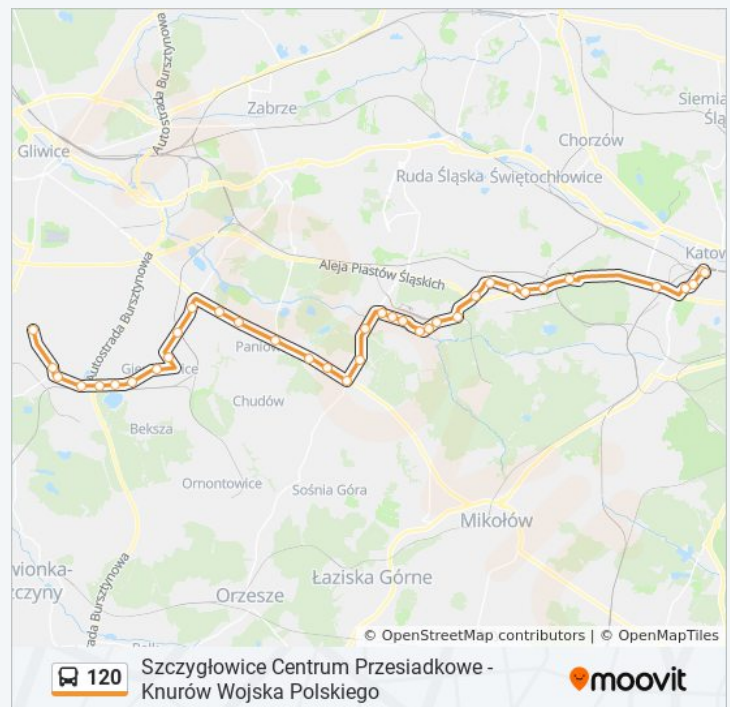

Kierunek: Knurów Wojska Polskiego→Katowice Andrzej Dworzec

Przystanki: 37

Długość trwania przejazdu: 64 min

Podsumowanie linii:

Chorzów Batory Szyb Kleofas [Nż]

Katowice Osiedle Kopalni Wujek

Katowice AWF

Katowice Mikołowska