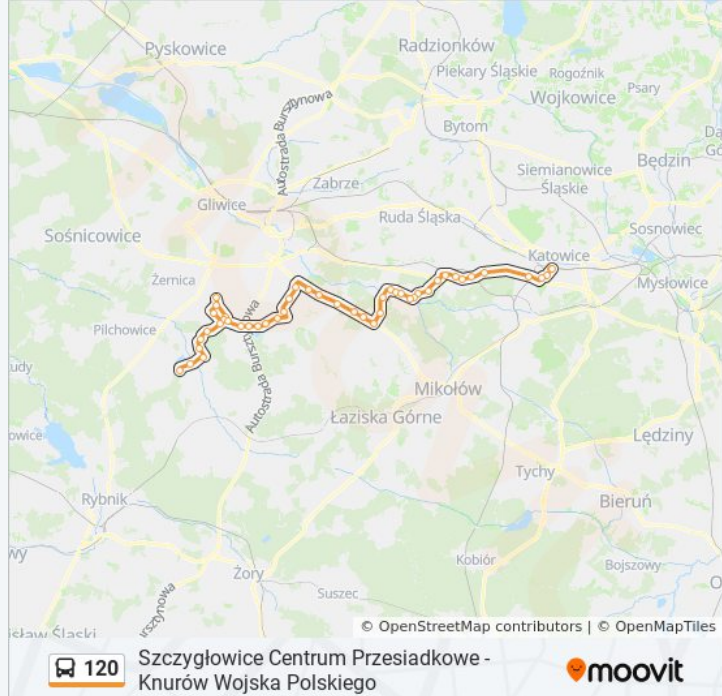

Chorzów Batory Szyb Kleofas [Nż]

Katowice Osiedle Kopalni Wujek

Katowice AWF

Katowice Mikołowska

Katowice Mikołowska Sąd

Katowice Andrzeja Dworzec

**Kierunek: Szczygłowice Centrum
Przesiadkowe→Knurów Wojska Polskiego**

11 przystanków

[WYŚWIETL ROZKŁAD JAZDY LINII](#)

Szczygłowice Centrum Przesiadkowe

Szczygłowice Kopalnia

Szczygłowice Skrzyżowanie [Nż]

Krywałd Stadion [Nż]

Krywałd Michalskiego

Krywałd Zacisze