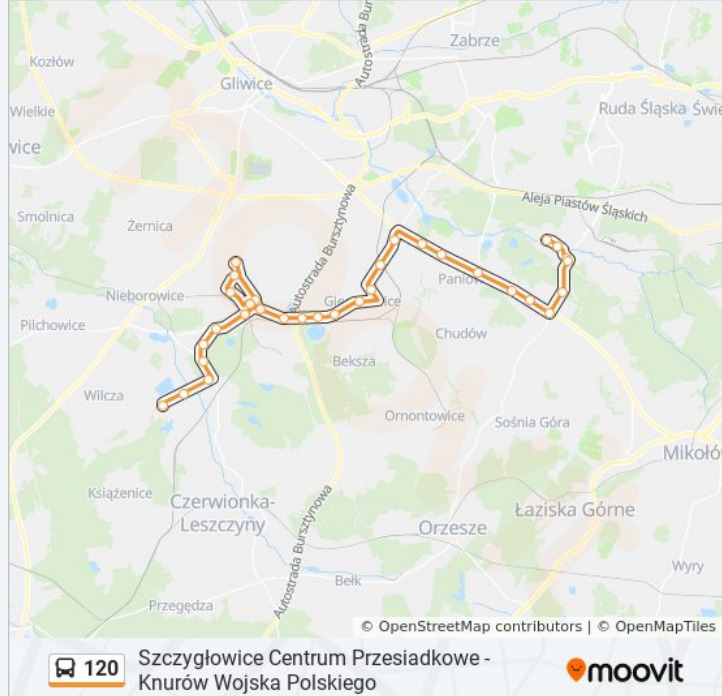

Gierałtowie Skrzyżowanie

Przyszowice Przejazd Kolejowy [Nż]

Przyszowice Kościół

Przyszowice Droga Do Brzegu [Nż]

Paniówki Rogatka

Paniówki Skrzyżowanie

Borowa Wieś Świetlica

Borowa Wieś Szkoła

Wygoda Skrzyżowanie

Borowa Wieś Strażacka

Halemba Solidarności

Halemba Solidarności

Halemba Energetyków

Halemba Pętla

Kierunek: Szczygłowie Centrum Przesiadkowe → Katowice Andrzeja Dworzec

47 przystanków

[WYŚWIETL ROZKŁAD JAZDY LINII](#)

Szczygłowie Centrum Przesiadkowe

Szczygłowie Kopalnia

Szczygłowie Skrzyżowanie [Nż]

Krywałd Stadion [Nż]

Krywałd Michalskiego

Krywałd Zacisze

Knurów Kino

Knurów Urząd Miasta

Knurów Szpitalna

Knurów Kosmonautów

Knurów Wojska Polskiego

Knurów Remiza

Knurów Poczta

Knurów Dworcowa

Rozkład jazdy dla: autobus 120

Rozkład jazdy dla Szczygłowie Centrum Przesiadkowe → Katowice Andrzeja Dworzec

poniedziałek	05:42 - 16:41
wtorek	05:42 - 16:41
środa	05:42 - 16:41
czwartek	05:42 - 16:41
piątek	05:42 - 16:41
sobota	12:46 - 16:21
niedziela	12:46 - 16:21

Informacja o: autobus 120

Kierunek: Szczygłowie Centrum Przesiadkowe → Katowice Andrzeja Dworzec

Przystanki: 47

Długość trwania przejazdu: 90 min

Podsumowanie linii: