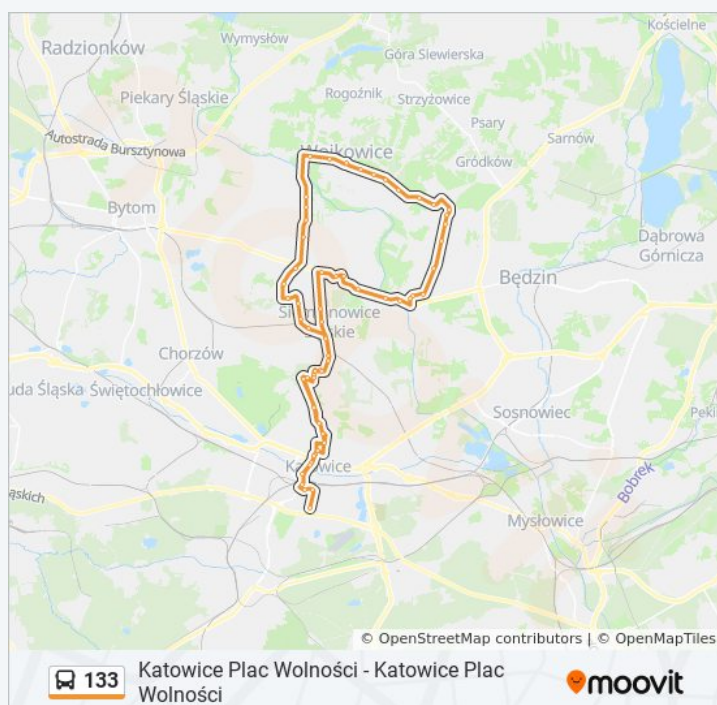

Osiedle Tuwima Grabowa

Osiedle Tuwima Poradnia

Osiedle Tuwima Lipowa

Siemianowice Plac Skargi

Siemianowice Plac Wolności

Siemianowice Nowy Świat

Siemianowice Łącząca

Michałkowice Urząd Miasta

Informacja o: autobus 133

Kierunek: Katowice Wita Stwosza→Katowice Plac Wolności

Przystanki: 63

Długość trwania przejazdu: 110 min

Podsumowanie linii:

Dąbrówka Wielka Skrzyżowanie

Dąbrówka Wielka Megaset [Nż]