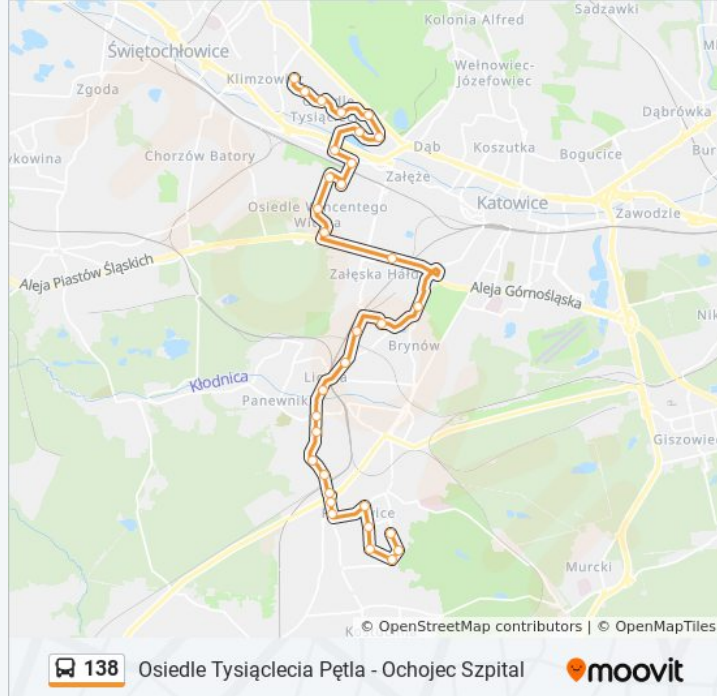

Ligota Ośrodek Zdrowia

Stara Ligota Załęska

Stara Ligota Stroma

Brynów Kopalnia Wujek

Brynów W. Pola

Katowice Osiedle Kopalni Wujek

Osiedle Witosa Droga Kochłowska

Osiedle Witosa Centrum

Osiedle Tysiąclecia Chrobrego

Osiedle Tysiąclecia Oczyszczalnia

Osiedle Tysiąclecia Pętla

### Kierunek: Osiedle Tysiąclecia Pętla→Ochojec Szpital

34 przystanków

[WYŚWIETL ROZKŁAD JAZDY LINII](#)

Osiedle Tysiąclecia Pętla

Osiedle Tysiąclecia Ułańska

Osiedle Tysiąclecia Ośrodek Rehabilitacji

Osiedle Tysiąclecia Pawilon