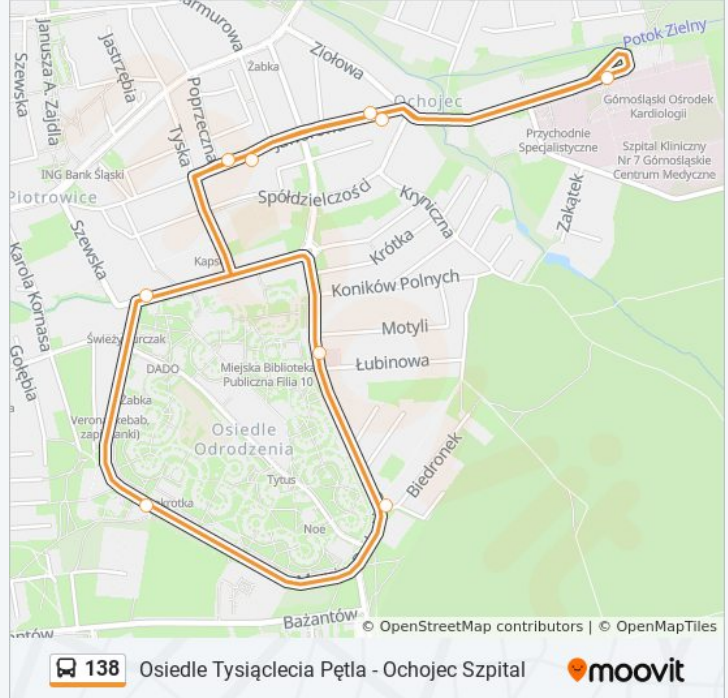

## Osiedle Odrodzenia Radockiego - Osiedle Tysiąclecia Pętla

Skorzystaj Z Aplikacji

autobus 138, linia (Osiedle Odrodzenia Radockiego - Osiedle Tysiąclecia Pętla), posiada 4 tras. W dni robocze kursuje: (1) Ochojec Szpital→Ochojec Szpital: 08:30 - 09:30(2) Ochojec Szpital→Osiedle Tysiąclecia Pętla: 05:38 - 22:13(3) Osiedle Odrodzenia Radockiego→Osiedle Tysiąclecia Pętla: 04:54 - 05:19(4) Osiedle Tysiąclecia Pętla→Ochojec Szpital: 04:51 - 22:11

Skorzystaj z aplikacji Moovit, aby znaleźć najbliższy przystanek oraz czas przyjazdu najbliższego środka transportu dla: autobus 138.

**Kierunek: Ochojec Szpital→Ochojec Szpital**

10 przystanków

[WYŚWIETL ROZKŁAD JAZDY LINII](#)

Ochojec Szpital  
Ochojec Jaworowa II  
Ochojec Jaworowa I  
Osiedle Odrodzenia Szewska  
Osiedle Odrodzenia Kościół  
Osiedle Odrodzenia Łętowskiego  
Osiedle Odrodzenia Radockiego  
Ochojec Jaworowa I  
Ochojec Jaworowa II  
Ochojec Szpital

## Kierunek: Ochojec Szpital → Osiedle Tysiąclecia Pętla

35 przystanków

[WYŚWIETL ROZKŁAD JAZDY LINII](#)

Ochojec Szpital  
 Ochojec Jaworowa II  
 Ochojec Jaworowa I  
 Osiedle Odrodzenia Radockiego  
 Osiedle Odrodzenia Łętowskiego  
 Osiedle Odrodzenia Bażantów  
 Osiedle Odrodzenia Kościół  
 Osiedle Odrodzenia Szewska  
 Piotrowice Osiedle  
 Piotrowice Skrzyżowanie  
 Piotrowice Fabryka Maszyn  
 Piotrowice Fabryka Maszyn  
 Piotrowice Dworzec PKP  
 Park Zadole  
 Ligota Poleska  
 Ligota Panewnicka  
 Ligota Ośrodek Zdrowia  
 Stara Ligota Załęska