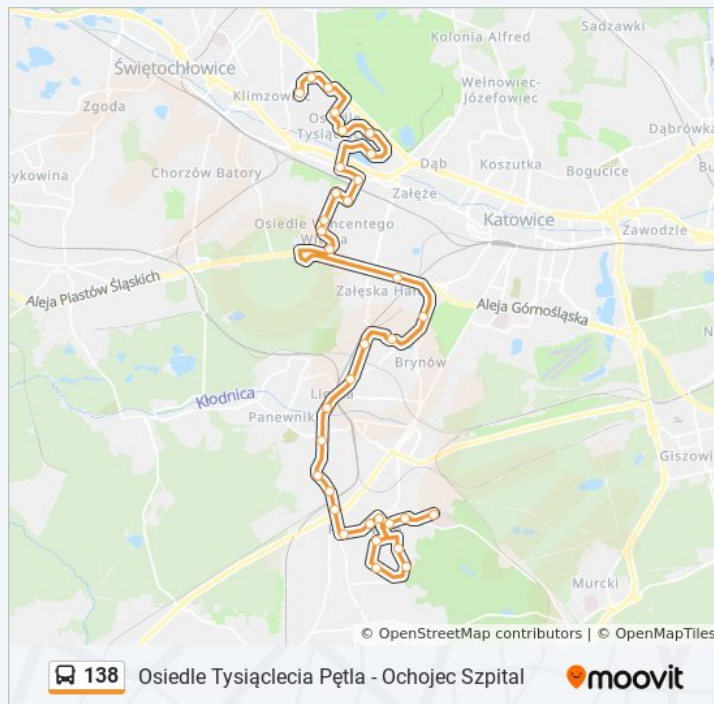

Brynów W. Pola

Brynów Kopalnia Wujek

Stara Ligota Stroma

Stara Ligota Załęska

Ligota Ośrodek Zdrowia

Ligota Poleska

Park Zadole

Piotrowice Dworzec PKP

Ochojec Jaworowa I

Ochojec Jaworowa II

Ochojec Szpital

**Kierunek:** Osiedle Tysiąclecia Pętla→Ochojec

Szpital

**Przystanki:** 34

**Długość trwania przejazdu:** 61 min

**Podsumowanie linii:**