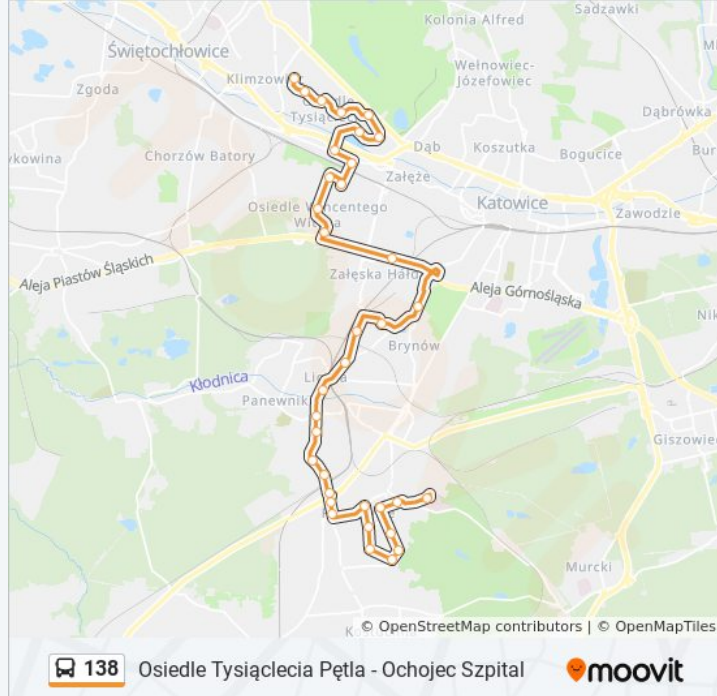

## Kierunek: Ochojec Szpital → Osiedle Tysiąclecia Pętla

35 przystanków

[WYŚWIETL ROZKŁAD JAZDY LINII](#)

Ochojec Szpital  
 Ochojec Jaworowa II  
 Ochojec Jaworowa I  
 Osiedle Odrodzenia Radockiego  
 Osiedle Odrodzenia Łętowskiego  
 Osiedle Odrodzenia Bażantów  
 Osiedle Odrodzenia Kościół  
 Osiedle Odrodzenia Szewska  
 Piotrowice Osiedle  
 Piotrowice Skrzyżowanie  
 Piotrowice Fabryka Maszyn  
 Piotrowice Fabryka Maszyn  
 Piotrowice Dworzec PKP  
 Park Zadole  
 Ligota Poleska  
 Ligota Panewnicka  
 Ligota Ośrodek Zdrowia  
 Stara Ligota Załęska

## Informacja o: autobus 138

**Kierunek:** Ochojec Szpital → Osiedle Tysiąclecia Pętla

**Przystanki:** 35

**Długość trwania przejazdu:** 56 min

**Podsumowanie linii:**

Stara Ligota Stroma

Brynów Kopalnia Wujek

Osiedle Tysiąclecia Piastów

Osiedle Tysiąclecia Piastów Przedszkole

Osiedle Tysiąclecia Zoo

Osiedle Tysiąclecia Zawiszy Czarnego

Osiedle Tysiąclecia Chrobrego

Osiedle Tysiąclecia Oczyszczalnia

Osiedle Tysiąclecia Pętla

Osiedle Tysiąclecia Pętla - Ochojec Szpital

**Kierunek: Osiedle Odrodzenia Radockiego→Osiedle Tysiąclecia Pętla**

32 przystanków

[WYŚWIETL ROZKŁAD JAZDY LINII](#)

Osiedle Odrodzenia Radockiego

Osiedle Odrodzenia Łętowskiego