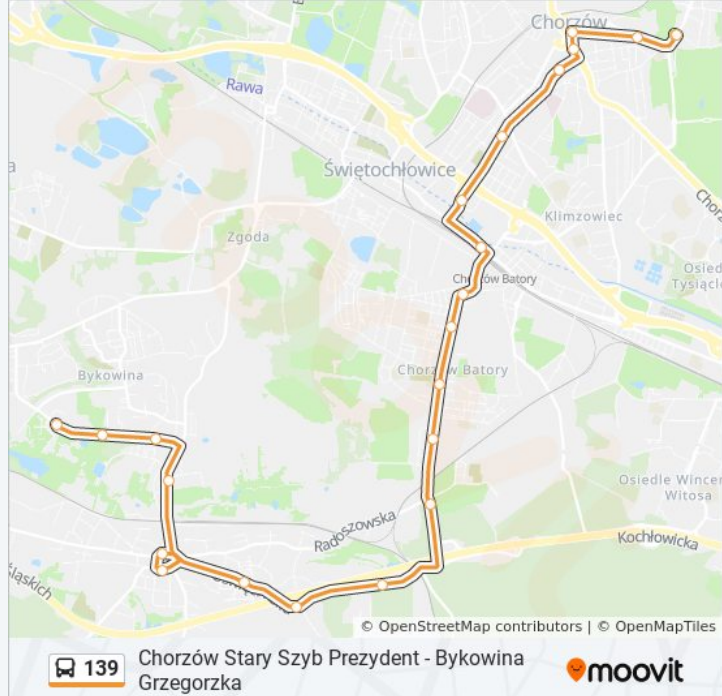

Kochłowice Rynek

Kochłowice Krzyż

Bykowina Tesco

Bykowina Poloczka

Bykowina Grzegorzka

Rozkłady jazdy i mapy tras dla autobus 139 są dostępne w wersji offline w formacie PDF na stronie moovitapp.com. Skorzystaj z [Moovit App](#), aby sprawdzić czasy przyjazdu autobusów na żywo, rozkłady jazdy pociągu czy metra oraz wskazówki krok po kroku jak dojechać w Wodzisław Śląski komunikacją zbiorową.

[O Moovit](#) • [Rozwiązania MaaS](#) • [Obsługiwane państwa](#) • [Społeczność Moovit](#)

© 2024 Moovit - Wszelkie prawa zastrzeżone

**Sprawdź przyjazdy pojazdów
w czasie rzeczywistym**