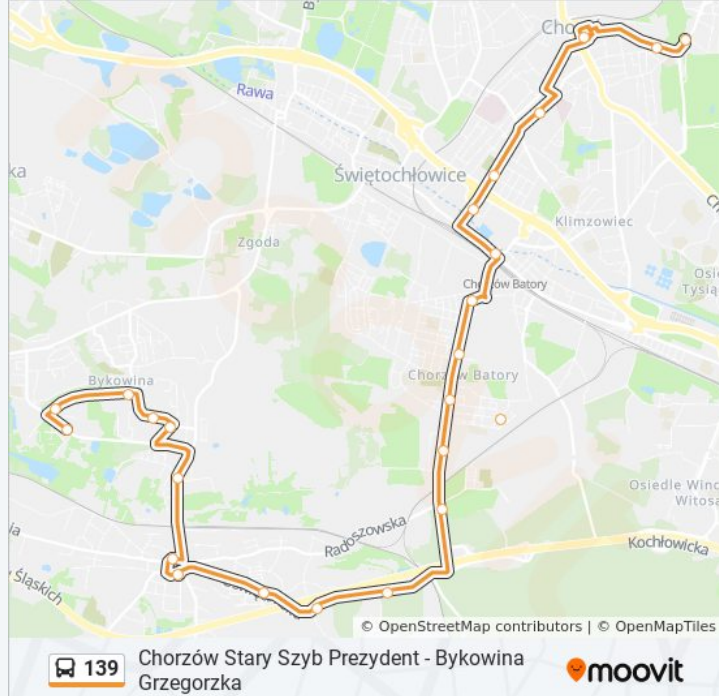

Skorzystaj z aplikacji Moovit, aby znaleźć najbliższy przystanek oraz czas przyjazdu najbliższego środka transportu dla:
autobus 139.

**Kierunek: Bykowina Grzegorzka→Chorzów
Stary Szyb Prezydent**

24 przystanków

[WYŚWIETL ROZKŁAD JAZDY LINII](#)

Bykowina Grzegorzka
Bykowina Górnośląska
Bykowina Gwarecka
Bykowina Korfantego
Bykowina Tesco
Kochłowice Krzyż
Kochłowice Kościół
Kochłowice Rynek
Kochłowice Szkoła
Kochłowice Kalinowa
Kochłowice Szyb Radoszowy
Chorzów Batory Rondo Gębały
Chorzów Batory Klonowa
Chorzów Batory Pętla
Chorzów Batory Osiedle
Chorzów Batory Kościół
Chorzów Batory 16 Lipca
Chorzów Batory Dworzec PKP
Chorzów Dąbrowskiego
Chorzów Cmentarz

Informacja o: autobus 139

Kierunek: Bykowina Grzegorzka→Chorzów Stary
Szyb Prezydent

Przystanki: 24

Długość trwania przejazdu: 34 min

Podsumowanie linii:

Chorzów Zus

Chorzów Rynek

Chorzów Liceum Katolickie

Chorzów Stary Szyb Prezydent

**Kierunek: Chorzów Stary Szyb
Prezydent→Bykowina Grzegorzka**

23 przystanków

[WYŚWIETL ROZKŁAD JAZDY LINII](#)

Chorzów Stary Szyb Prezydent

Chorzów Stary Szyb Prezydent

Chorzów Liceum Katolickie