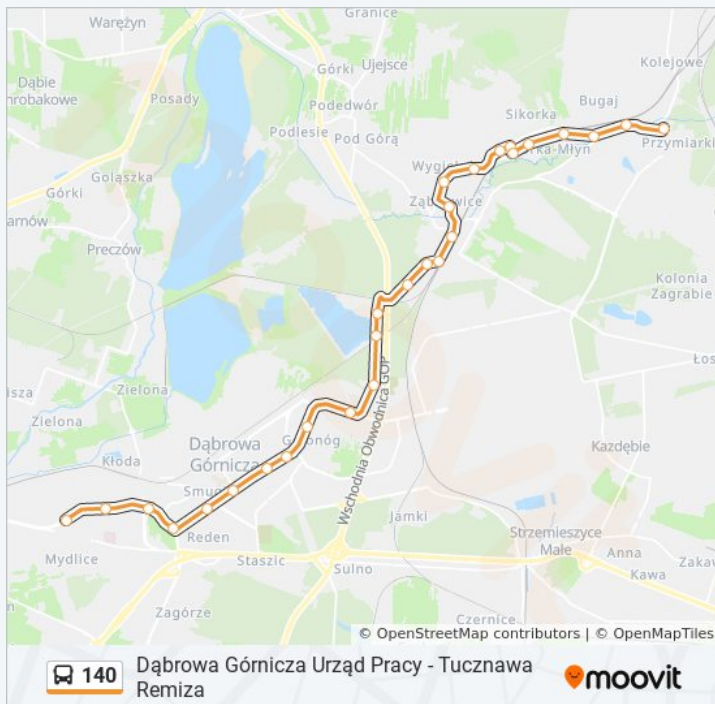

Sikorka Pętla

Sikorka Skład Opałowy

Ząbkowice Wygieźzów [Nż]

Ząbkowice Spółdzielnia

Ząbkowice Dom Kultury

Ząbkowice Kino

Ząbkowice Dworzec PKP

Ząbkowice Osiedle Robotnicze

Ząbkowice Willowa

Ząbkowice Stara Pogoria [Nż]

Ząbkowice Pogoria Żeglarska [Nż]

Gołonóg Św. Antoniego [Nż]

Gołonóg Aleja Piłsudskiego

Gołonóg Szkoła

Gołonóg Centrum

Gołonóg Manhattan

Gołonóg Damel

Reden

Dąbrowa Górnicza Aleja Róż

Dąbrowa Górnicza Centrum

Dąbrowa Górnicza Huta Bankowa

Dąbrowa Górnicza Urząd Pracy

Informacja o: autobus 140

Kierunek: Tucznowa Remiza→Dąbrowa Górnicza
Urząd Pracy

Przystanki: 28

Długość trwania przejazdu: 39 min

Podsumowanie linii:

Rozkłady jazdy i mapy tras dla autobus 140 są dostępne w wersji offline w formacie PDF na stronie moovitapp.com. Skorzystaj z [Moovit App](#), aby sprawdzić czasy przyjazdu autobusów na żywo, rozkłady jazdy pociągu czy metra oraz wskazówki krok po kroku jak dojechać w Wodzisław Śląski komunikacją zbiorową.

[O Moovit](#) • [Rozwiązania MaaS](#) • [Obsługiwane państwa](#) • [Społeczność Moovit](#)

© 2024 Moovit - Wszelkie prawa zastrzeżone

**Sprawdź przyjazdy pojazdów
w czasie rzeczywistym**