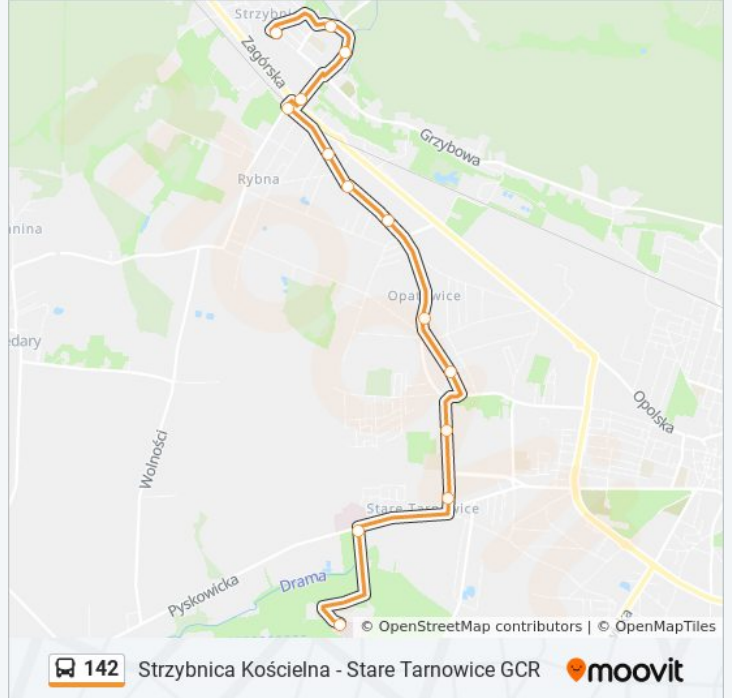

[WYŚWIETL ROZKŁAD JAZDY LINII](#)

- Strzybnica Kościelna
- Strzybnica Szkoła
- Strzybnica Poczta [Nż]
- Strzybnica Park Hutnika
- Rybna Lotników
- Rybna Starowapienna
- Rybna Przepompownia [Nż]
- Rybna Posesja 68 [Nż]
- Opatowice Pastuszki
- Opatowice Wiejska
- Stare Tarnowice Francuska
- Stare Tarnowice Janasa
- Stare Tarnowice Szpital
- Stare Tarnowice Gcr

Kierunek: Strzybnica Kościelna→Stare Tarnowice Gcr

Przystanki: 14

Długość trwania przejazdu: 20 min

Podsumowanie linii:

Kierunek: Strzybnica Kościelna → Tarnowskie Góry Dworzec

30 przystanków

[WYŚWIETL ROZKŁAD JAZDY LINII](#)