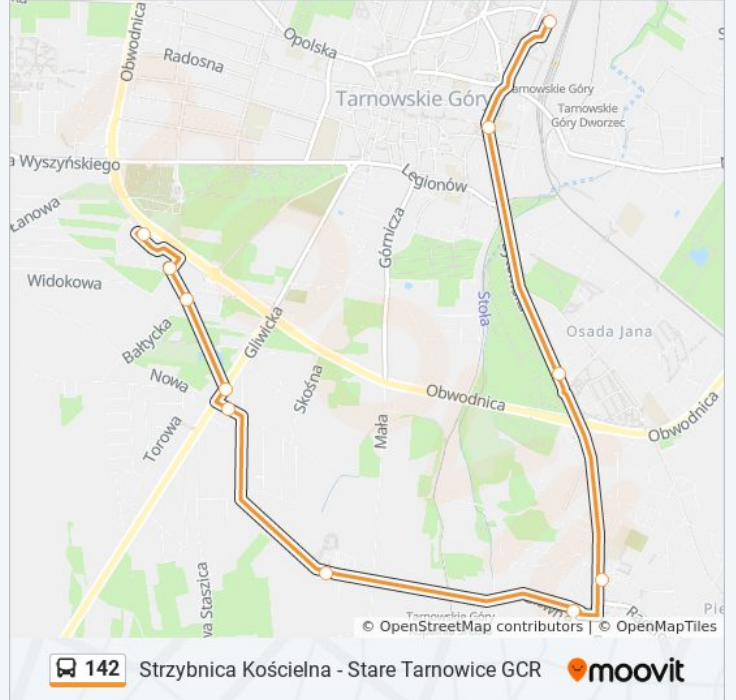

11 przystanków

[WYŚWIETL ROZKŁAD JAZDY LINII](#)

- Tarnobrzeg Park Wodny
- Tarnobrzeg Hala Sportowa
- Tarnobrzeg Castorama
- Tarnobrzeg Kolonia Staszica
- Tarnobrzeg Kolonia Staszica
- Tarnobrzeg Kopalnia Zabytkowa
- Bobrowniki Śląskie Poczta
- Bobrowniki Śląskie
- Osada Jana
- Tarnobrzeg Bytomska
- Tarnobrzeg Dworzec

Rozkład jazdy dla: autobus 142

Rozkład jazdy dla Tarnobrzeg Park Wodny→Tarnobrzeg Dworzec

poniedziałek	22:08
wtorek	22:08
środa	22:08
czwartek	22:08
piątek	22:08
sobota	22:08
niedziela	22:08

Informacja o: autobus 142

Kierunek: Tarnobrzeg Park Wodny→Tarnobrzeg Dworzec

Przystanki: 11

Długość trwania przejazdu: 18 min

Podsumowanie linii:

Rozkłady jazdy i mapy tras dla autobus 142 są dostępne w wersji offline w formacie PDF na stronie moovitapp.com. Skorzystaj z [Moovit App](#), aby sprawdzić czasy przyjazdu autobusów na żywo, rozkłady jazdy pociągu czy metra oraz wskazówki krok po kroku jak dojechać w Wodzisław Śląski komunikacją zbiorową.