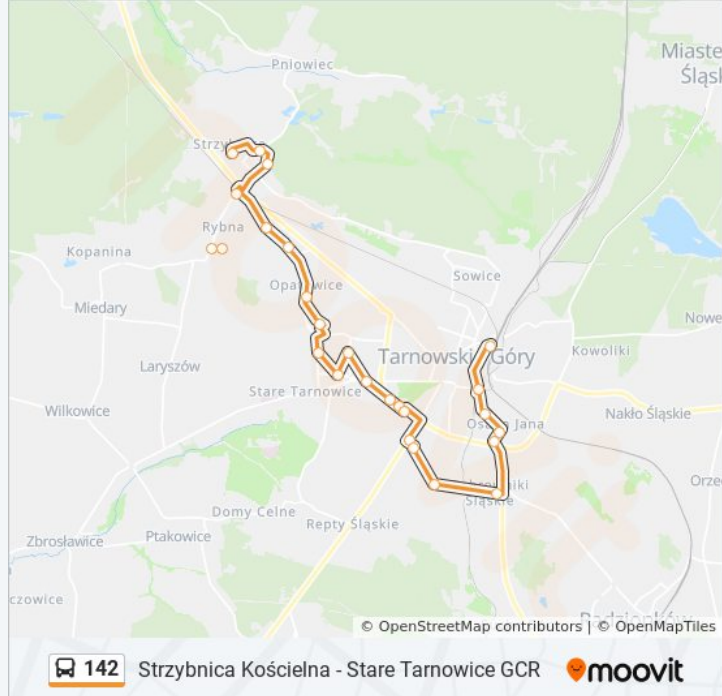

Opatowice Wiejska

Opatowice Pastuszki

Rybna Posesja 68 [Nż]

Rybna Przepompownia [Nż]

Rybna Tołstoja

Rybna Pałac

Rybna Lotników

Strzybnica Poczta [Nż]

Strzybnica Szkoła

Strzybnica Kościelna

**Kierunek: Tarnowskie Góry
Dworzec→Tarnowskie Góry Park Wodny**

10 przystanków

[WYŚWIETL ROZKŁAD JAZDY LINII](#)

Tarnowskie Góry Dworzec

Tarnowskie Góry Bytomska

Osada Jana

Bobrowniki Śląskie Poczta

Tarnowskie Góry Kopalnia Zabytkowa

Tarnowskie Góry Kolonia Staszica

Tarnowskie Góry Kolonia Staszica

Tarnowskie Góry Castorama

Tarnowskie Góry Hala Sportowa

Tarnowskie Góry Park Wodny

Rozkład jazdy dla: autobus 142

Rozkład jazdy dla Tarnowskie Góry

Dworzec→Tarnowskie Góry Park Wodny

poniedziałek	21:51
wtorek	21:51
środa	21:51
czwartek	21:51
piątek	21:51
sobota	21:51
niedziela	21:51

Informacja o: autobus 142

Kierunek: Tarnowskie Góry Dworzec→Tarnowskie Góry Park Wodny

Przystanki: 10

Długość trwania przejazdu: 17 min

Podsumowanie linii: