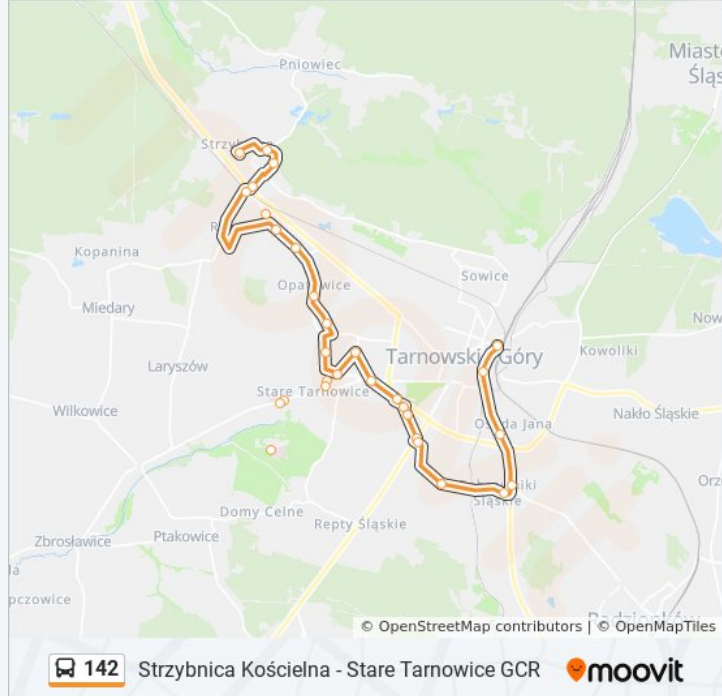

Stare Tarnowice Pomorska

Tarnowskie Góry Park Wodny

Tarnowskie Góry Hala Sportowa

Tarnowskie Góry Castorama

Tarnowskie Góry Kolonia Staszica

Tarnowskie Góry Kolonia Staszica

Tarnowskie Góry Kopalnia Zabytkowa

Bobrowniki Śląskie Poczta

Bobrowniki Śląskie

Osada Jana

Tarnowskie Góry Bytomska

Tarnowskie Góry Dworzec

**Kierunek: Tarnowskie Góry
Dworzec→Strzybnica Kościelna**

26 przystanków

[WYŚWIETL ROZKŁAD JAZDY LINII](#)

Tarnowskie Góry Dworzec

Tarnowskie Góry Bytomska

Osada Jana Słoneczników [Nż]

Osada Jana Pawilon

Osada Jana

Bobrowniki Śląskie Poczta

Tarnowskie Góry Kopalnia Zabytkowa

Tarnowskie Góry Kolonia Staszica

Tarnowskie Góry Kolonia Staszica

Tarnowskie Góry Castorama

Tarnowskie Góry Hala Sportowa

Tarnowskie Góry Park Wodny

Stare Tarnowice Pomorska

Stare Tarnowice Litewska

Stare Tarnowice Osiedle Przyjaźń

Stare Tarnowice Francuska

Rozkład jazdy dla: autobus 142

Rozkład jazdy dla Tarnowskie Góry
Dworzec→Strzybnica Kościelna

poniedziałek	05:37 - 19:19
wtorek	05:37 - 19:19
środa	05:37 - 19:19
czwartek	05:37 - 19:19
piątek	05:37 - 19:19
sobota	05:37 - 19:19
niedziela	05:37 - 19:19

Informacja o: autobus 142

Kierunek: Tarnowskie Góry Dworzec→Strzybnica
Kościelna

Przystanki: 26

Długość trwania przejazdu: 43 min

Podsumowanie linii: