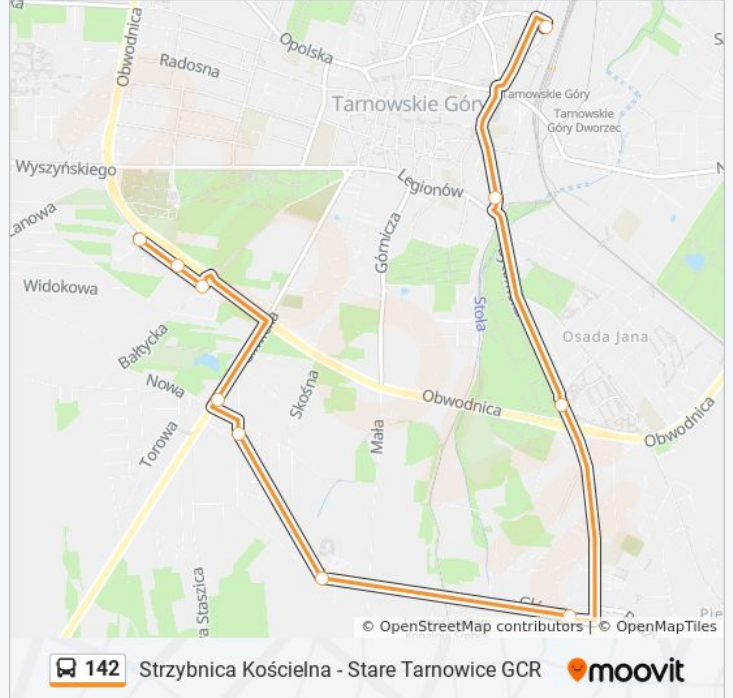

Informacja o: autobus 142

Kierunek: Tarnowskie Góry Dworzec→Tarnowskie Góry Park Wodny

Przystanki: 10

Długość trwania przejazdu: 17 min

Podsumowanie linii:

Kierunek: Tarnobrzeg Park Wodny→Tarnobrzeg Dworzec