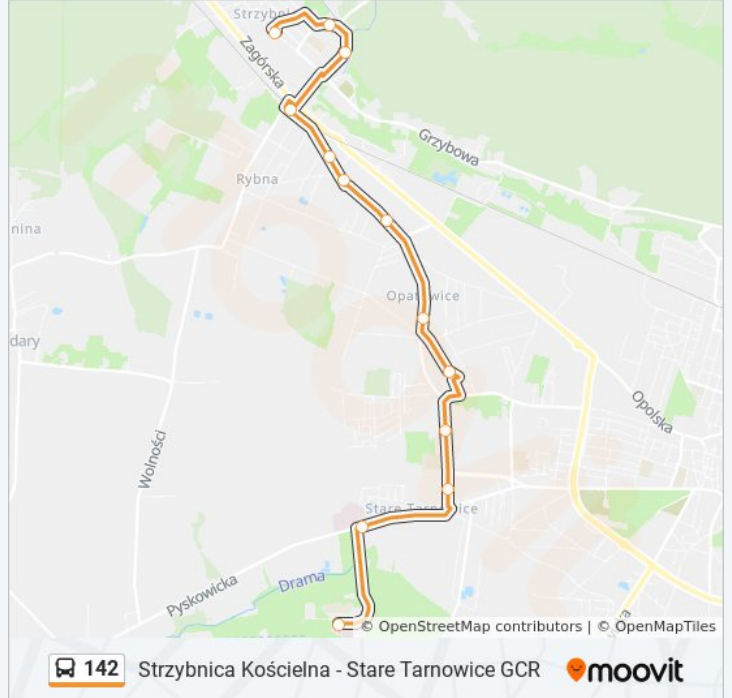

Skorzystaj z aplikacji Moovit, aby znaleźć najbliższy przystanek oraz czas przyjazdu najbliższego środka transportu dla: autobus 142.

Kierunek: Stare Tarnowice Gcr→Strzybnica Kościelna

13 przystanków

[WYŚWIETL ROZKŁAD JAZDY LINII](#)

Rybna Starowapienna

Rybna Lotników

Strzybnica Poczta [Nż]

Strzybnica Szkoła

Strzybnica Kościelna

Rozkład jazdy dla: autobus 142

Rozkład jazdy dla Stare Tarnowice Gcr→Strzybnica Kościelna

poniedziałek	06:40
wtorek	06:40
środa	06:40
czwartek	06:40
piątek	06:40
sobota	06:40
niedziela	06:40

Informacja o: autobus 142

Kierunek: Stare Tarnowice Gcr→Strzybnica Kościelna

Przystanki: 13

Długość trwania przejazdu: 20 min

Podsumowanie linii:

Kierunek: Strzybnica Kościelna→Stare Tarnowice Gcr

14 przystanków