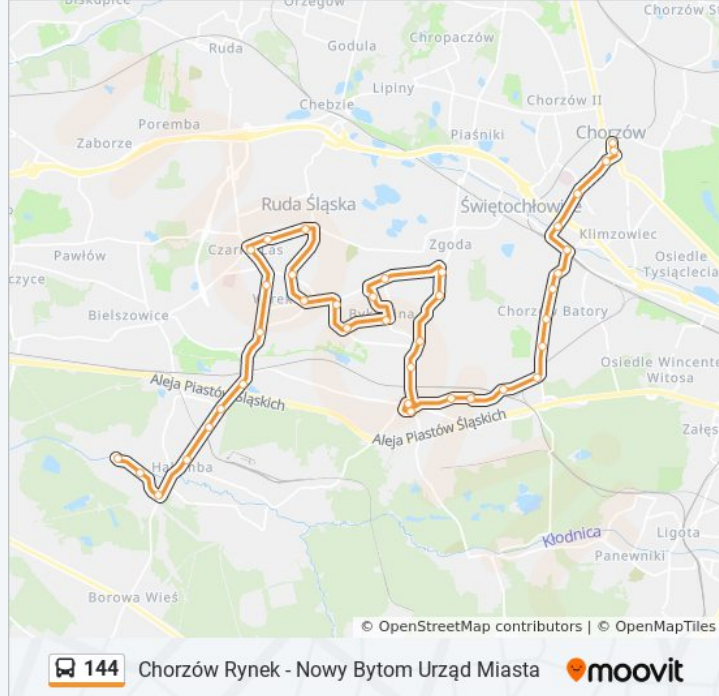

Wirek Przejazd Kolejowy

Halemba 1 Maja

Halemba Wawrzynek

Halemba Kościół

Halemba Solidarności

Halemba Energetyków

Halemba Pętla

Kierunek: Chorzów Rynek→Nowy Bytom Urząd Miasta

28 przystanków

[WYŚWIETL ROZKŁAD JAZDY LINII](#)

Chorzów Rynek

Chorzów Estakada

Chorzów Pałac Ślubów

Chorzów Hajducka

Chorzów Dąbrowskiego

Chorzów Batory Dworzec PKP