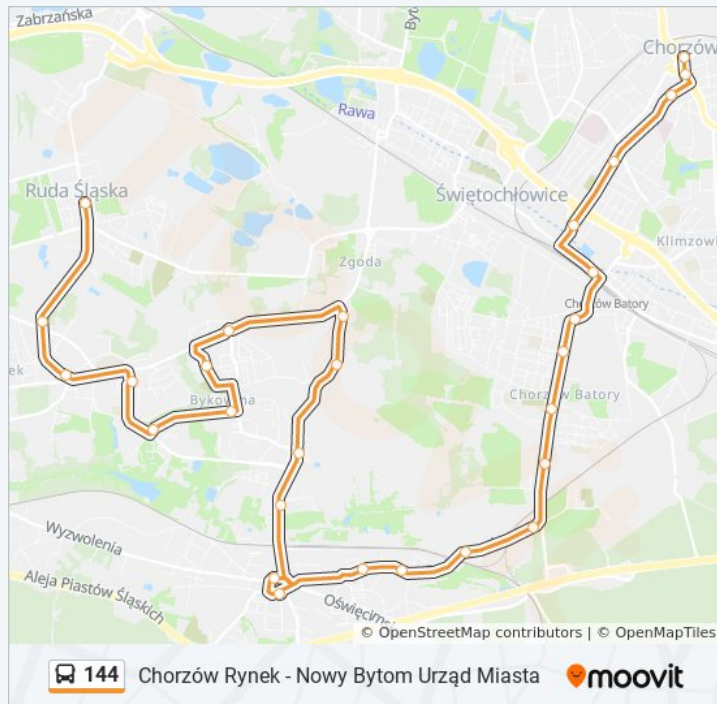

Bykowina Gwarecka

Bykowina Górnośląska

Wirek Katowicka

Wirek Odrodzenia

Wirek Kopalnia Pokój

Nowy Bytom Urząd Miasta

Podsumowanie linii:

Kierunek: Halemba Pętla→Chorzów Rynek

38 przystanków

[WYŚWIETL ROZKŁAD JAZDY LINII](#)

Halemba Pętla

Halemba Energetyków

Halemba Solidarności

Halemba Kościół

Halemba Wawrzynek

Halemba 1 Maja