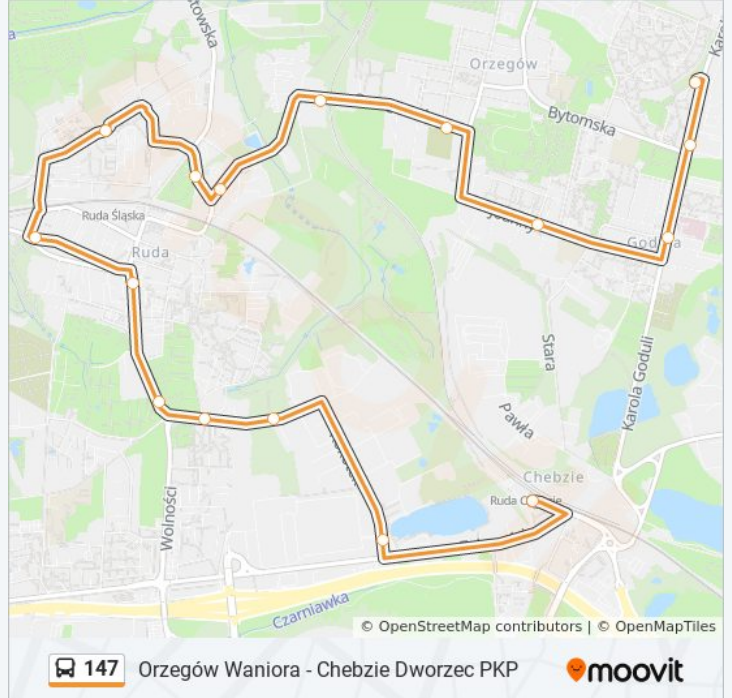

Skorzystaj z aplikacji Moovit, aby znaleźć najbliższy przystanek oraz czas przyjazdu najbliższego środka transportu dla: autobus 147.

**Kierunek: Chebzie Dworzec PKP→Orzegów Waniora**

16 przystanków

[WYŚWIETL ROZKŁAD JAZDY LINII](#)

Chebzie Dworzec PKP  
Ruda Urząd Skarbowy  
Ruda Magazynowa  
Ruda Rsm  
Ruda Wolności  
Ruda Dworzec PKP  
Ruda Starowiejska  
Ruda Szkoła  
Ruda Park Kozioła  
Ruda Matejki  
Orzegów Most  
Orzegów Orzegowska  
Godula Osiedle  
Godula Plac Niepodległości  
Godula Inkubator  
Orzegów Waniora

**Kierunek:** Chebzie Dworzec PKP→Orzegów Waniora

**Przystanki:** 16

**Długość trwania przejazdu:** 25 min

**Podsumowanie linii:**

## Kierunek: Halemba Pętla → Orzegów Wanióra

38 przystanków

[WYŚWIETL ROZKŁAD JAZDY LINII](#)

Halemba Pętla  
 Halemba Energetyków  
 Halemba Solidarności  
 Halemba Grodzka  
 Halemba Pakuły  
 Halemba Halembaska [Nż]  
 Halemba Nowy Świat  
 Halemba Przejazd Kolejowy  
 Bielszowice Kopalnia  
 Bielszowice Kokota  
 Bielszowice Szpital  
 Wirek Osiedle  
 Czarny Las Zespół Szkół  
 Nowy Bytom Zakłady Odzieżowe  
 Nowy Bytom Centrum  
 Nowy Bytom Osiedle Otylia  
 Nowy Bytom Pokoju  
 Nowy Bytom Urząd Miasta