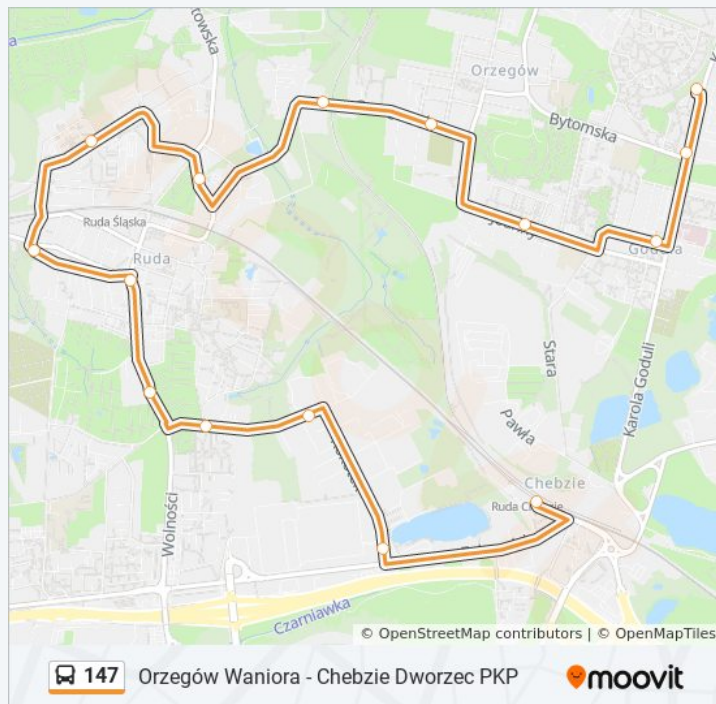

**Przystanki:** 15

**Długość trwania przejazdu:** 26 min

**Podsumowanie linii:**

**Kierunek:** Orzegów Waniora→Halemba Pętla

38 przystanków

[WYŚWIETL ROZKŁAD JAZDY LINII](#)

Orzegów Waniora

Godula Inkubator