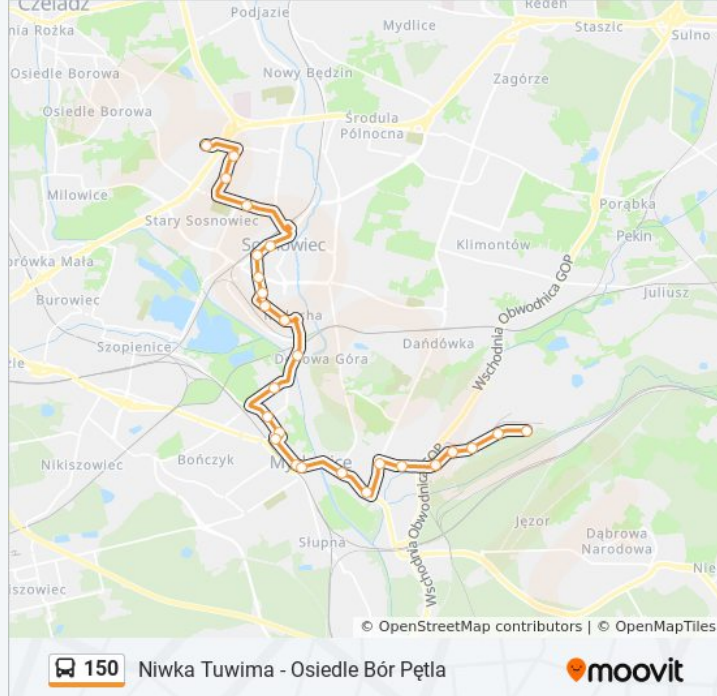

Rozkład jazdy dla: autobus 150

Rozkład jazdy dla Osiedle Bór Pętla → Rudna Stawowa

poniedziałek	04:32 - 22:08
wtorek	04:32 - 22:08
środa	04:32 - 22:08
czwartek	04:32 - 22:08
piątek	04:32 - 22:08
sobota	06:15 - 22:08
niedziela	06:15

Informacja o: autobus 150

Kierunek: Osiedle Bór Pętla → Rudna Stawowa

Przystanki: 26

Długość trwania przejazdu: 42 min

Podsumowanie linii:

Sosnowiec Kościelna

Sosnowiec Wspólna

Sosnowiec Dworzec PKP

Sosnowiec Aleja Zwycięstwa

Pogoń Grota-Roweckiego

Rudna Gospodarcza I

Rudna Gospodarcza II

Rudna Stawowa

Kierunek: Osiedle Bór Pętla→Sosnowiec Szpital Wojewódzki

28 przystanków

[WYŚWIETL ROZKŁAD JAZDY LINII](#)