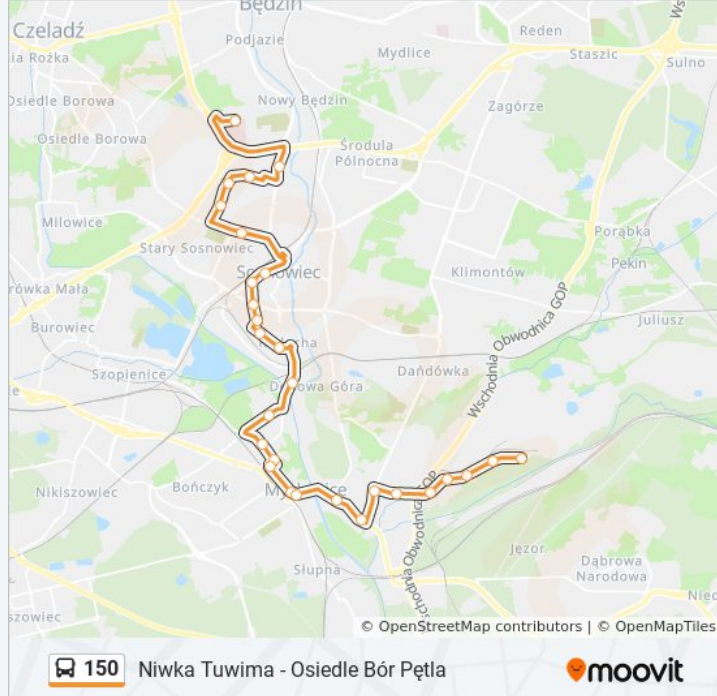

Informacja o: autobus 150

Kierunek: Osiedle Bór Pętla→Sosnowiec Szpital Wojewódzki

Przystanki: 28

Długość trwania przejazdu: 48 min

Podsumowanie linii:

Sosnowiec Kościelna

Sosnowiec Wspólna

Sosnowiec Dworzec PKP

Sosnowiec Aleja Zwycięstwa

Pogoń Grota-Roweckiego

Rudna Gospodarcza I

Rudna Gospodarcza II

Pogoń Sucha

Pogoń Akademiki

Sosnowiec Szpital Wojewódzki

Kierunek: Rudna Stawowa→Osiedle Bór Pętla

25 przystanków

[WYŚWIETL ROZKŁAD JAZDY LINII](#)

Rudna Stawowa

Rudna Gospodarcza II

Rudna Gospodarcza I

Pogoń Grota-Roweckiego

Pogoń Orla

Sosnowiec Estakada