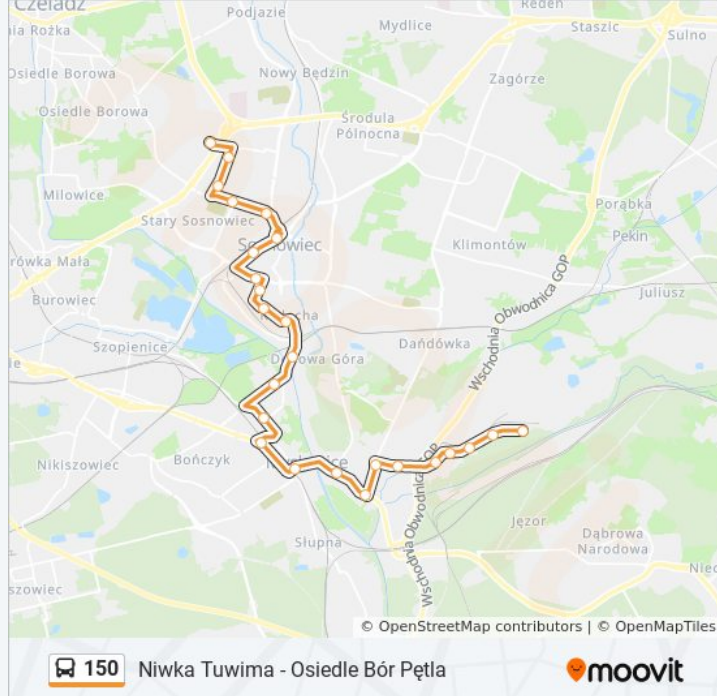

150

Osiedle Bór Pętla - Niwka Tuwima

Skorzystaj Z Aplikacji

autobus 150, linia (Osiedle Bór Pętla - Niwka Tuwima), posiada 6 tras. W dni robocze kursuje:
(1) Niwka Tuwima→Osiedle Bór Pętla: 04:23 - 05:00(2) Osiedle Bór Pętla→Niwka Tuwima: 22:42 - 22:59(3) Osiedle Bór Pętla→Rudna Stawowa: 04:32 - 22:08(4) Osiedle Bór Pętla→Sosnowiec Szpital Wojewódzki: 05:50 - 21:11(5) Rudna Stawowa→Osiedle Bór Pętla: 05:01 - 22:01(6) Sosnowiec Szpital Wojewódzki→Osiedle Bór Pętla: 06:55 - 22:05
Skorzystaj z aplikacji Moovit, aby znaleźć najbliższy przystanek oraz czas przyjazdu najbliższego środka transportu dla: autobus 150.

Informacja o: autobus 150

Kierunek: Rudna Stawowa→Osiedle Bór Pętla

Przystanki: 25

Długość trwania przejazdu: 41 min

Podsumowanie linii:

Niwka Fabryka

Niwka Tuwima

Osiedle Bór Bloki

Osiedle Bór Długa I

Osiedle Bór Długa II

Osiedle Bór Długa III

Osiedle Bór Pętla

**Kierunek: Sosnowiec Szpital
Wojewódzki→Osiedle Bór Pętla**

30 przystanków

[WYŚWIETL ROZKŁAD JAZDY LINII](#)

Sosnowiec Szpital Wojewódzki