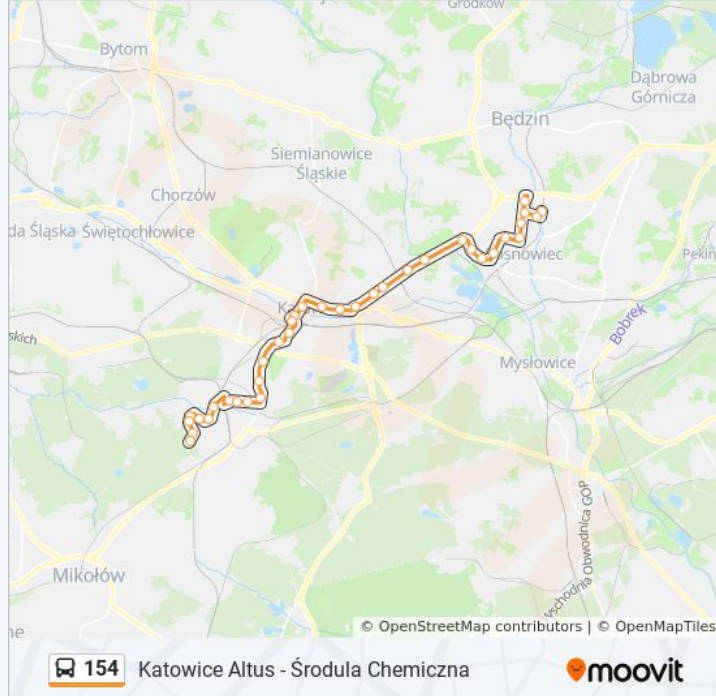

## Kierunek: Katowice Aleja Korfantego → Środula Chemiczna

15 przystanków

[WYŚWIETL ROZKŁAD JAZDY LINII](#)

Katowice Aleja Korfantego  
 Katowice Strefa Kultury Nospr  
 Katowice Strefa Kultury  
 Dąbrowka Mała Centrum Handlowe  
 Dąbrowka Mała Skrzyżowanie  
 Milowice Park Logistyczny  
 Sosnowiec Egzotarium  
 Sosnowiec Osiedle Piastów  
 Stary Sosnowiec Odrodzenia  
 Pogoń Aleja Mireckiego  
 Pogoń Orla  
 Pogoń Kościół  
 Pogoń Akademiki  
 Środula Muzeum [Nż]  
 Środula Chemiczna

## Rozkład jazdy dla: autobus 154

Rozkład jazdy dla Katowice Aleja Korfantego → Środula Chemiczna

poniedziałek	05:13
wtorek	05:13
środa	05:13
czwartek	05:13
piątek	05:13
sobota	05:13
niedziela	05:13

## Informacja o: autobus 154

**Kierunek:** Katowice Aleja Korfantego → Środula Chemiczna

**Przystanki:** 15

**Długość trwania przejazdu:** 23 min

**Podsumowanie linii:**

Ligota Ośrodek Zdrowia

Ligota Panewnicka

Panewniki Bazylika

Ligota Medyków

Ligota Szpital

Ligota Bronisławy

Ligota Akademiki

Rozkłady jazdy i mapy tras dla autobus 154 są dostępne w wersji offline w formacie PDF na stronie [moovitapp.com](https://moovitapp.com). Skorzystaj z [Moovit App](https://moovitapp.com), aby sprawdzić czasy przyjazdu autobusów na żywo, rozkłady jazdy pociągu czy metra oraz wskazówki krok po kroku jak dojechać w Wodzisław Śląski komunikacją zbiorową.