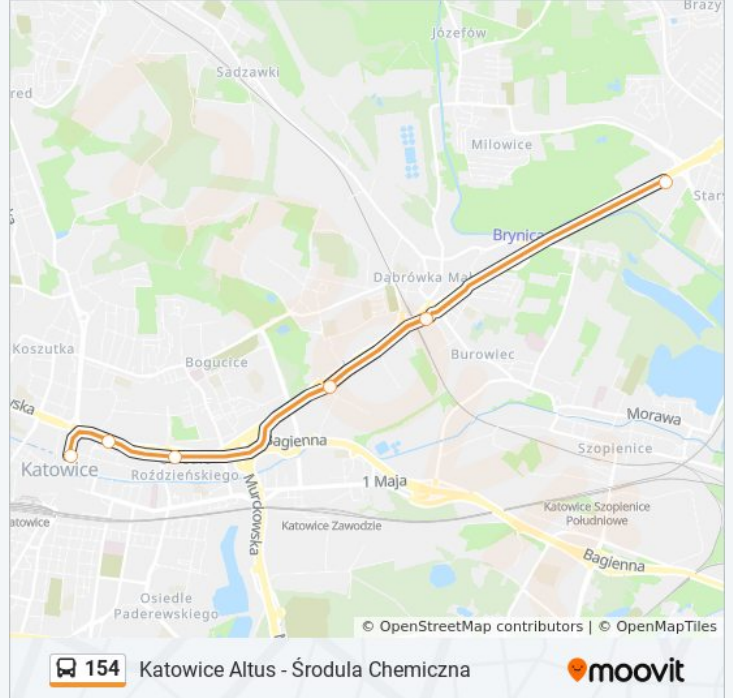

154

Katowice Aleja Korfantego - Środula Chemiczna

Skorzystaj Z Aplikacji

autobus 154, linia (Katowice Aleja Korfantego - Środula Chemiczna), posiada 8 tras. W dni robocze kursuje:  
(1) Katowice Aleja Korfantego→Milowice Park Logistyczny: 22:52(2) Katowice Aleja Korfantego→Środula Chemiczna: 05:13(3) Katowice Altus→Środula Chemiczna: 06:13(4) Ligota Akademiki→Środula Chemiczna: 05:06 - 20:53(5) Milowice Park Logistyczny→Katowice Aleja Korfantego: 04:53(6) Milowice Park Logistyczny→Ligota Akademiki: 04:19 - 05:39(7) Środula Chemiczna→Katowice Aleja Korfantego: 22:10(8) Środula Chemiczna→Ligota Akademiki: 05:45 - 19:40

Skorzystaj z aplikacji Moovit, aby znaleźć najbliższy przystanek oraz czas przyjazdu najbliższego środka transportu dla: autobus 154.

**Kierunek: Katowice Aleja Korfantego→Milowice Park Logistyczny**

6 przystanków

#### Informacja o: autobus 154

**Kierunek:** Katowice Aleja Korfantego→Milowice Park Logistyczny

**Przystanki:** 6

**Długość trwania przejazdu:** 10 min

**Podsumowanie linii:**

## Kierunek: Katowice Aleja Korfantego → Środula Chemiczna

15 przystanków

[WYŚWIETL ROZKŁAD JAZDY LINII](#)

Katowice Aleja Korfantego  
 Katowice Strefa Kultury Nospr  
 Katowice Strefa Kultury  
 Dąbrowka Mała Centrum Handlowe  
 Dąbrowka Mała Skrzyżowanie  
 Milowice Park Logistyczny  
 Sosnowiec Egzotarium  
 Sosnowiec Osiedle Piastów  
 Stary Sosnowiec Odrodzenia  
 Pogoń Aleja Mireckiego  
 Pogoń Orla  
 Pogoń Kościół  
 Pogoń Akademiki  
 Środula Muzeum [Nż]  
 Środula Chemiczna