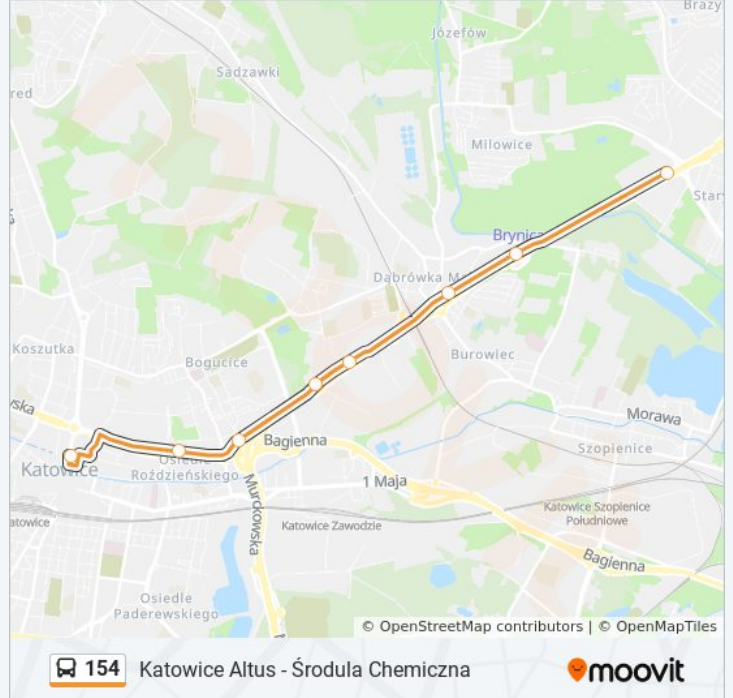

Kierunek: Milowice Park Logistyczny→Ligota Akademiki

26 przystanków

[WYŚWIETL ROZKŁAD JAZDY LINII](#)

Milowice Park Logistyczny
Dąbrówka Mała Nowosam [Nż]
Dąbrówka Mała Skrzyżowanie
Dąbrówka Mała Centrum Handlowe
Dąbrówka Mała Pawilon Agata
Bogucice Skrzyżowanie
Katowice Strefa Kultury
Katowice Strefa Kultury Nospr
Katowice Sokolska
Katowice Plac Wolności
Katowice Sądowa
Katowice Mikołowska
Katowice AWF
Brynów W. Poła
Brynów Różyckiego
Brynów Dworska
Brynów Orkana
Stara Ligota Rolna

Rozkład jazdy dla: autobus 154

Rozkład jazdy dla Milowice Park Logistyczny→Ligota Akademiki

poniedziałek	04:19 - 05:39
wtorek	04:19 - 05:39
środa	04:19 - 05:39
czwartek	04:19 - 05:39
piątek	04:19 - 05:39
sobota	Nieobsługiwane
niedziela	Nieobsługiwane

Informacja o: autobus 154

Kierunek: Milowice Park Logistyczny→Ligota Akademiki

Przystanki: 26

Długość trwania przejazdu: 37 min

Podsumowanie linii: