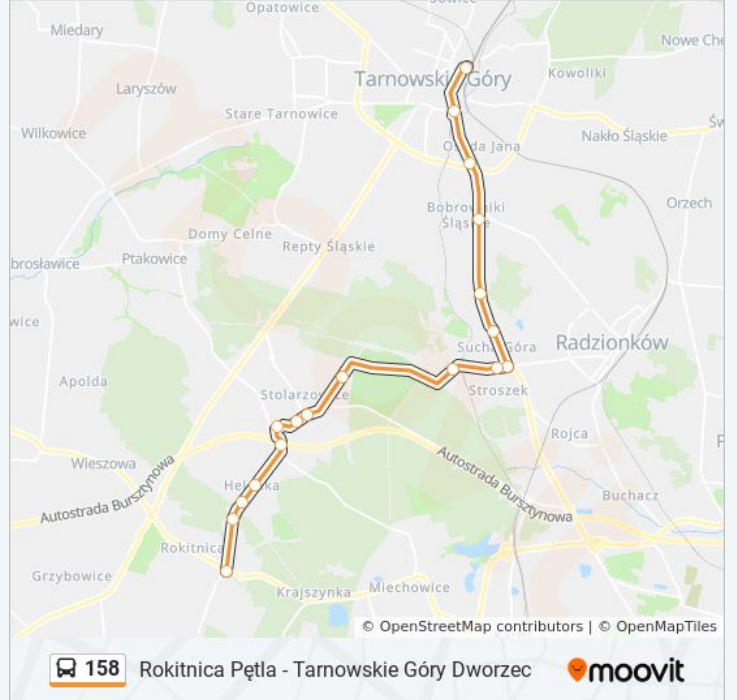

### Rozkład jazdy dla: autobus 158

Rozkład jazdy dla Tarnowskie Góry Dworzec→Rokitnica Pętla

poniedziałek	04:07 - 22:15
wtorek	04:07 - 22:15
środa	04:07 - 22:15
czwartek	04:07 - 22:15
piątek	04:07 - 22:15
sobota	10:45 - 22:15
niedziela	10:45 - 22:15

### Informacja o: autobus 158

**Kierunek:** Tarnowskie Góry Dworzec→Rokitnica Pętla

**Przystanki:** 18

**Długość trwania przejazdu:** 31 min

**Podsumowanie linii:**

Rozkłady jazdy i mapy tras dla autobus 158 są dostępne w wersji offline w formacie PDF na stronie [moovitapp.com](https://moovitapp.com). Skorzystaj z [Moovit App](#), aby sprawdzić czasy przyjazdu autobusów na żywo, rozkłady jazdy pociągu czy metra oraz wskazówki krok po kroku jak dojechać w Wodzisław Śląski komunikacją zbiorową.