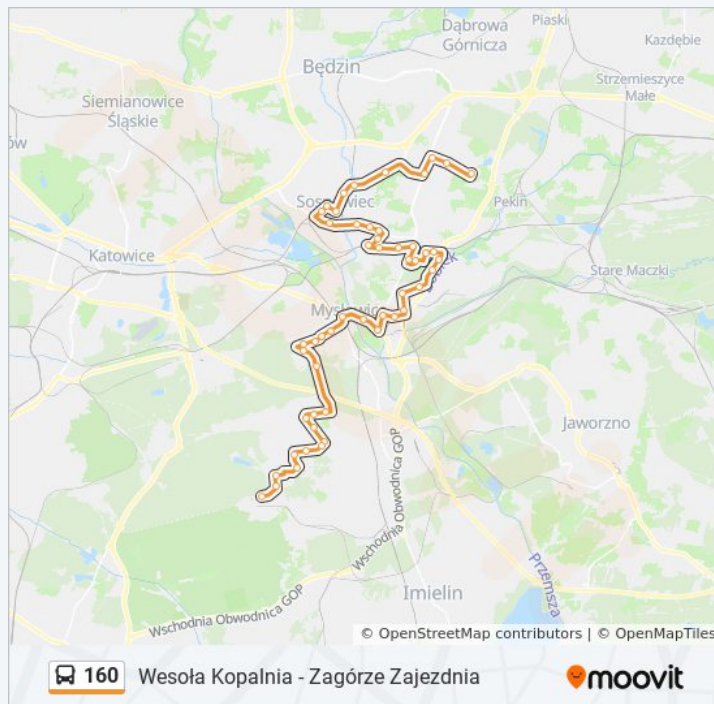

Niwka Kopalniana

Bobrek Bronowa

Bobrek Bronowa [Nż]

Bobrek Okulickiego

Dańdówka Traugutta

Dańdówka Osiedle Kalinowa Kościół

Dańdówka Osiedle Kalinowa

Dańdówka Osiedle

Dańdówka Dworzec PKP

Dańdówka Wiadukt

Dańdówka Niwecka [Nż]

Dębowa Góra Niwecka

Dębowa Góra Lipowa

Dębowa Góra Zakopiańska

Sosnowiec Osiedle Wanda

Informacja o: autobus 160

Kierunek: Wesoła Kopalnia→Zagórze Zajezdnia

Przystanki: 51

Długość trwania przejazdu: 81 min

Podsumowanie linii:

Sosnowiec Rondo Ludwik
Sosnowiec Sienkiewicza
Sosnowiec Dworzec PKP
Sosnowiec Aleja Zwycięstwa
Sosnowiec Urząd Miasta
Sielec Park
Sielec Kąpielisko
Środula Osiedle
Zagórze Osiedle
Zagórze Mec
Zagórze Lenartowicza
Zagórze Zajeżdźnia

Kierunek: Zagórze Zajeżdźnia→Wesoła Kopalnia

49 przystanków

[WYŚWIETL ROZKŁAD JAZDY LINII](#)

Zagórze Zajeżdźnia
Zagórze Lenartowicza
Zagórze Mec
Zagórze Osiedle
Środula Osiedle
Sielec Kąpielisko
Sielec Park
Sosnowiec Urząd Miasta
Sielec Wawel
Sielec Wawel Kościół
Sosnowiec Rondo Ludwik
Dębowa Góra Zakopiańska
Dębowa Góra Lipowa
Dębowa Góra Niwecka
Dańdówka Niwecka [Nż]
Dańdówka Wiadukt
Dańdówka Dworzec PKP