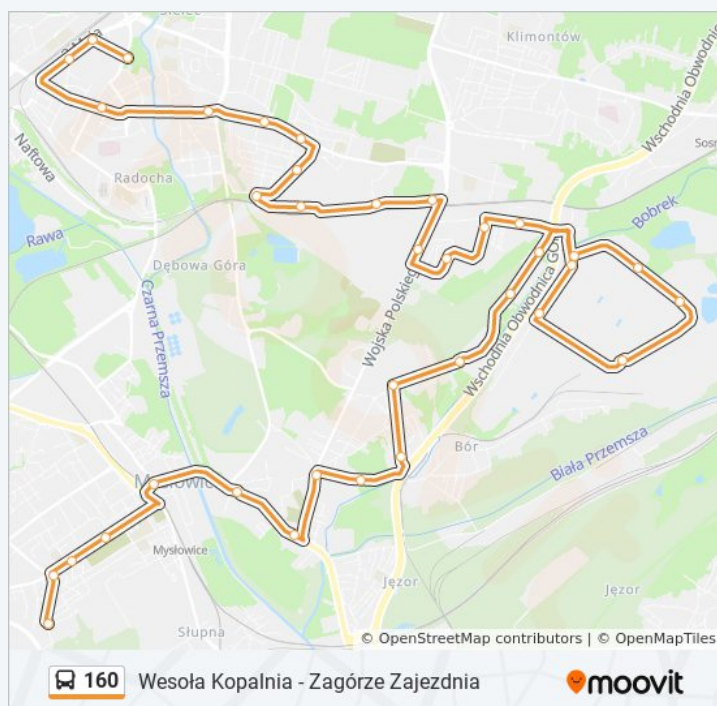

Kierunek: Ćmok Pętla→Sosnowiec Urząd Miasta

Przystanki: 36

Długość trwania przejazdu: 53 min

Podsumowanie linii:

Dębowa Góra Zakopiańska

Sosnowiec Osiedle Wanda

Sosnowiec Rondo Ludwik

Sosnowiec Sienkiewicza