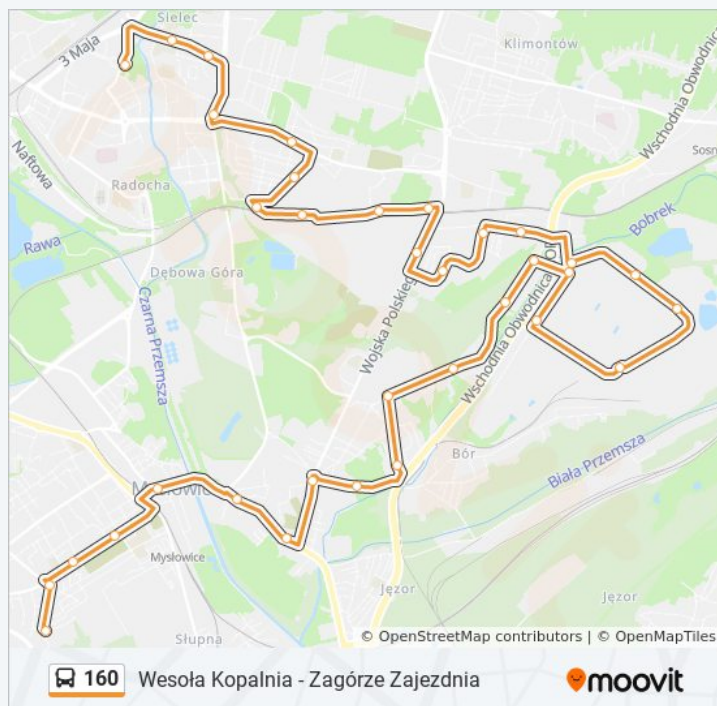

Kierunek: Sosnowiec Urząd Miasta→Ćmok Pętla

Przystanki: 34

Długość trwania przejazdu: 43 min

Podsumowanie linii:

Kierunek: Wesoła Kopalnia→Sosnowiec Urząd Miasta

50 przystanków

[WYŚWIETL ROZKŁAD JAZDY LINII](#)