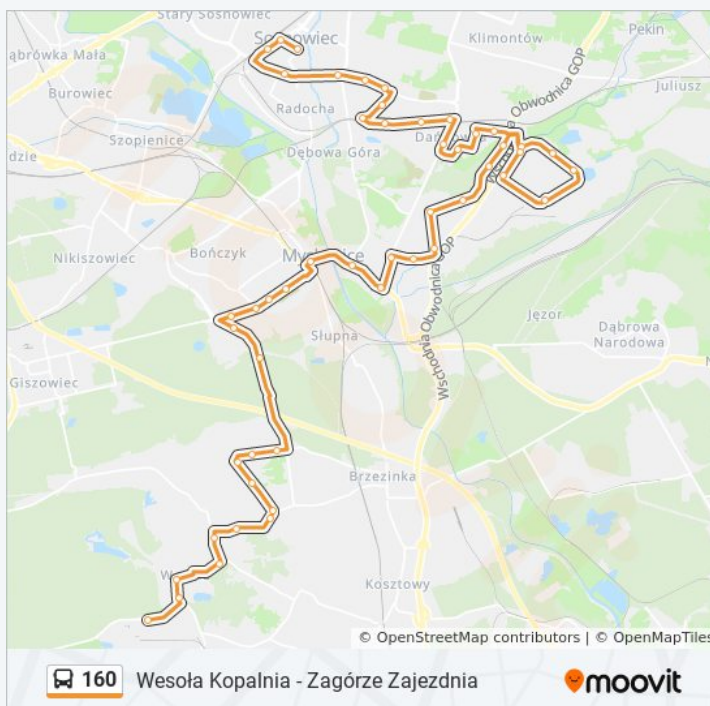

Informacja o: autobus 160

Kierunek: Wesoła Kopalnia→Sosnowiec Urząd Miasta

Przystanki: 50

Długość trwania przejazdu: 69 min

Podsumowanie linii:

Bobrek Okulickiego

Bobrek Innowacyjna

Bobrek Inwestycyjna Pętla I