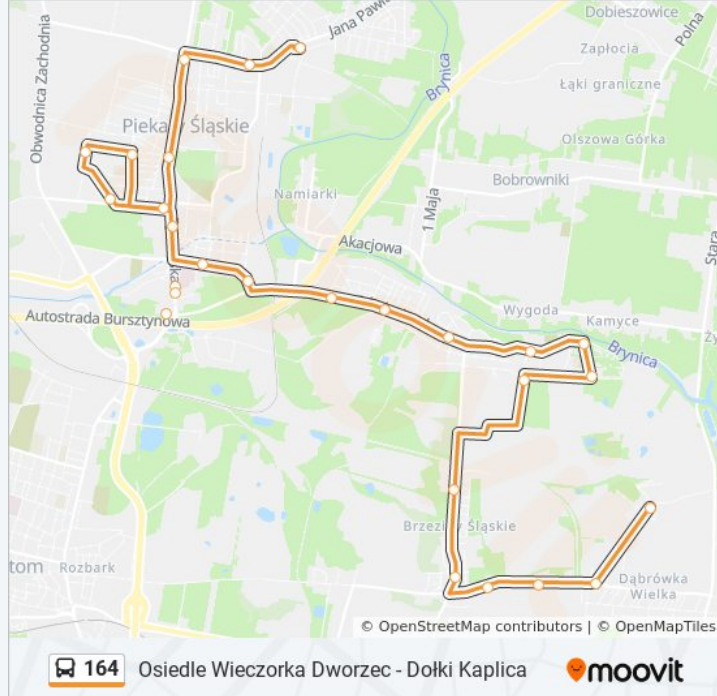

autobus 164, linia (Osiedle Wieczorka Dworzec - Dołki Kaplica), posiada jedną trasę. W dni robocze kursuje:

(1) Osiedle Wieczorka Dworzec→Dołki Kaplica: 04:52 - 23:14

Skorzystaj z aplikacji Moovit, aby znaleźć najbliższy przystanek oraz czas przyjazdu najbliższego środka transportu dla: autobus 164.

Kierunek: Osiedle Wieczorka Dworzec→Dołki Kaplica

28 przystanków

[WYŚWIETL ROZKŁAD JAZDY LINII](#)

Osiedle Wieczorka Dworzec
Osiedle Wieczorka Mosir
Osiedle Wieczorka Szkoła
Piekary Dwór
Piekary Bazylika
Szarlej POD Lipami
Osiedle Wyzwolenia Chopina
Osiedle Wyzwolenia Domki Fińskie
Osiedle Wyzwolenia Akacyjowa
Szarlej Poczta
Szarlej Szpital
Szarlej Kaufland
Szarlej Szpital
Szarlej Wyszyńskiego
Szarlej Osiedle Sowińskiego
Brzozowice Reymonta [Nż]
Brzozowice
Kamień
Kamień Kościół
Osiedle Powstańców Parking

Informacja o: autobus 164

Kierunek: Osiedle Wieczorka Dworzec→Dołki Kaplica

Przystanki: 28

Długość trwania przejazdu: 40 min

Podsumowanie linii:

Osiedle Powstańców Pawilon Handlowy

Osiedle Powstańców

Brzeziny Śląskie Bednorza [Nż]

Brzeziny Śląskie

Brzeziny Śląskie Dom Kultury [Nż]

Dąbrówka Wielka Przyjaźni [Nż]

Dąbrówka Wielka Przychodnia Zdrowia

Dołki Kaplica

Rozkłady jazdy i mapy tras dla autobus 164 są dostępne w wersji offline w formacie PDF na stronie moovitapp.com. Skorzystaj z [Moovit App](#), aby sprawdzić czasy przyjazdu autobusów na żywo, rozkłady jazdy pociągu czy metra oraz wskazówki krok po kroku jak dojechać w Wodzisław Śląski komunikacją zbiorową.