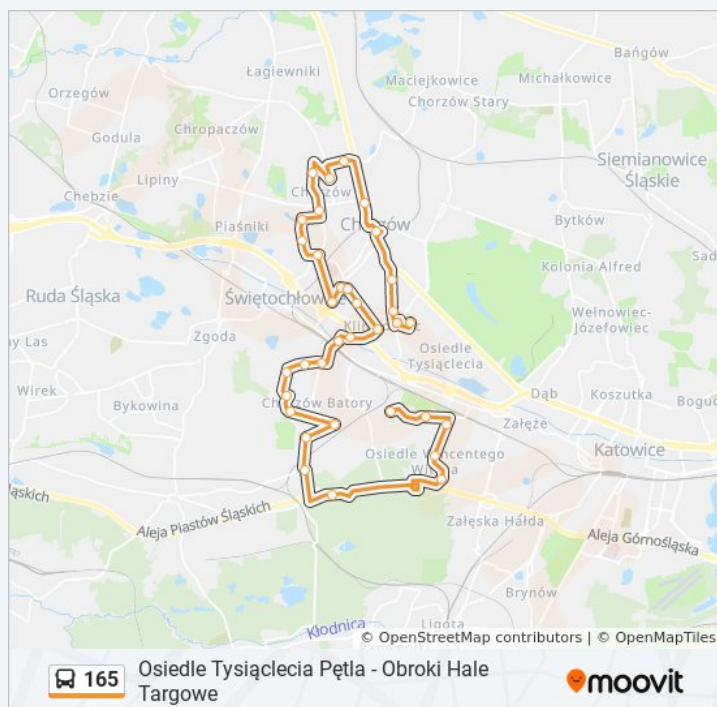

Skorzystaj z aplikacji Moovit, aby znaleźć najbliższy przystanek oraz czas przyjazdu najbliższego środka transportu dla: autobus 165.

Kierunek: Obroki Elkop→Osiedle Tysiąclecia Pętla

35 przystanków

[WYŚWIETL ROZKŁAD JAZDY LINII](#)

Chorzów Batory Rondo Gębały

Chorzów Batory Szyb Kleofas [Nż]

Osiedle Witosa Droga Kochłowicka

Osiedle Witosa Centrum

Osiedle Witosa II

Obroki Dulęby

Obroki Hale Targowe

sobota

22:18

niedziela

Nieobslugiwane

Informacja o: autobus 165

Kierunek: Osiedle Tysiąclecia Pętla→Obroki Hale Targowe

Przystanki: 34

Długość trwania przejazdu: 61 min

Podsumowanie linii: