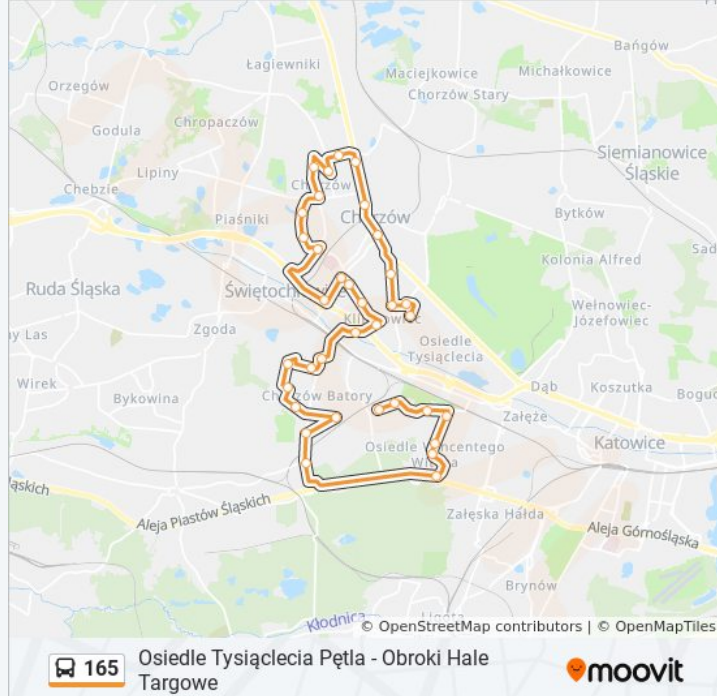

Skorzystaj z aplikacji Moovit, aby znaleźć najbliższy przystanek oraz czas przyjazdu najbliższego środka transportu dla: autobus 165.

Kierunek: Obroki Elkop→Osiedle Tysiąclecia Pętla

35 przystanków

[WYŚWIETL ROZKŁAD JAZDY LINII](#)

Informacja o: autobus 165**Kierunek:** Obroki Elkop→Osiedle Tysiąclecia Pętla**Przystanki:** 35**Długość trwania przejazdu:** 62 min**Podsumowanie linii:**

Chorzów Hala Sportowa

Chorzów Raciborska

Chorzów Centrum Edukacji

Chorzów Amelung Tymczasowy

Chorzów Styczyńskiego

Chorzów Janasa

Chorzów Mariańska

Chorzów Krzyżowa

Chorzów Nowa

Chorzów Plac Powstańców Śl.

Chorzów Estakada

Chorzów Młodzieżowa

Klimzowiec Gałeczki

Klimzowiec Wojska Polskiego

Osiedle Tysiąclecia Pętla

Kierunek: Osiedle Tysiąclecia Pętla→Obroki Elkop

38 przystanków

[WYŚWIETL ROZKŁAD JAZDY LINII](#)

Osiedle Tysiąclecia Pętla