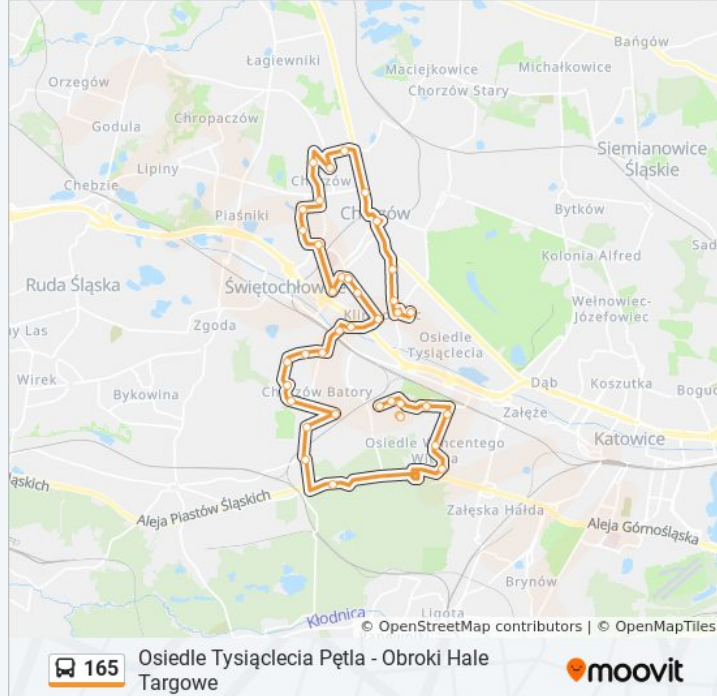

Skorzystaj z aplikacji Moovit, aby znaleźć najbliższy przystanek oraz czas przyjazdu najbliższego środka transportu dla: autobus 165.

Kierunek: Obroki Elkop→Osiedle Tysiąclecia Pętla

35 przystanków

[WYŚWIETL ROZKŁAD JAZDY LINII](#)

Chorzów Batory Czempieła

Chorzów Batory Pętla

Chorzów Batory Klonowa

Chorzów Batory Rondo Gębały

Chorzów Batory Szyb Kleofas [NŻ]

Osiedle Witosa Droga Kochłowicka

Osiedle Witosa Centrum

Osiedle Witosa II

Obroki Dulęby

Obroki Droga Do Mpgk

Obroki Mpgk

Obroki Mpgk

Obroki Hale Targowe

Obroki Elkop

Kierunek: Osiedle Tysiąclecia Pętla → Obroki Hale Targowe

34 przystanków

[WYŚWIETL ROZKŁAD JAZDY LINII](#)

Osiedle Tysiąclecia Pętla

Klimzowiec Wojska Polskiego

Klimzowiec Gałeczki

Rozkład jazdy dla: autobus 165

Rozkład jazdy dla Osiedle Tysiąclecia Pętla → Obroki Hale Targowe

poniedziałek	22:18
wtorek	22:18
środa	22:18
czwartek	22:18
piątek	22:18