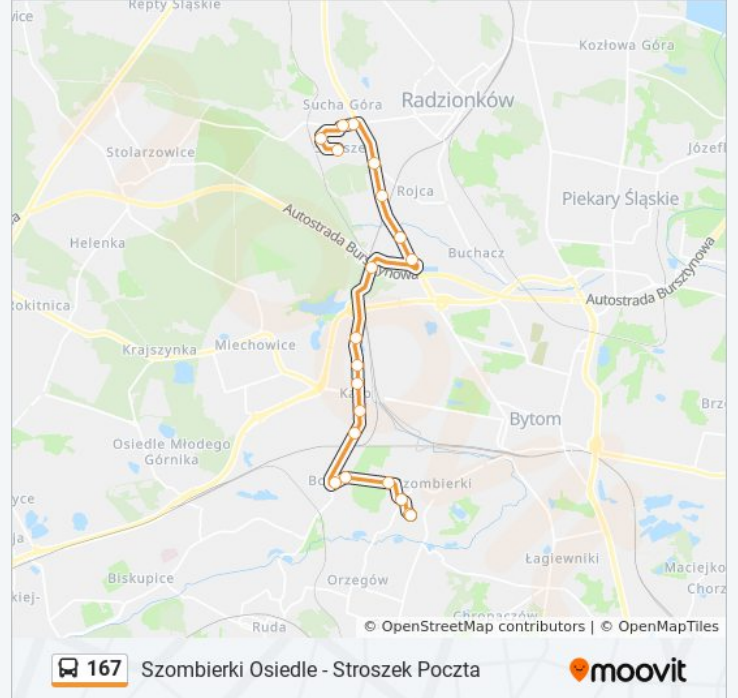

Szombierki Osiedle→Miechowice Pętla: 07:05 - 22:00(4) Szombierki Osiedle→Stroszek Poczta: 06:00 - 14:00

Skorzystaj z aplikacji Moovit, aby znaleźć najbliższy przystanek oraz czas przyjazdu najbliższego środka transportu dla: autobus 167.

Szombierki Osiedle

Szombierki Osiedle

Szombierki Godulska

Szombierki Elektrownia

Bobrek Wyrwałych

Bobrek Ratusz

Karb Kopalnia

Karb Worpie

Informacja o: autobus 167

Kierunek: Szombierki Osiedle → Stroszek Poczta

Przystanki: 20

Długość trwania przejazdu: 29 min

Podsumowanie linii:

Stroszek Tysiąclecia

Stroszek Poczta

Rozkłady jazdy i mapy tras dla autobus 167 są dostępne w wersji offline w formacie PDF na stronie moovitapp.com. Skorzystaj z [Moovit App](#), aby sprawdzić czasy przyjazdu autobusów na żywo, rozkłady jazdy pociągu czy metra oraz wskazówki krok po kroku jak dojechać w Wodzisław Śląski komunikacją zbiorową.