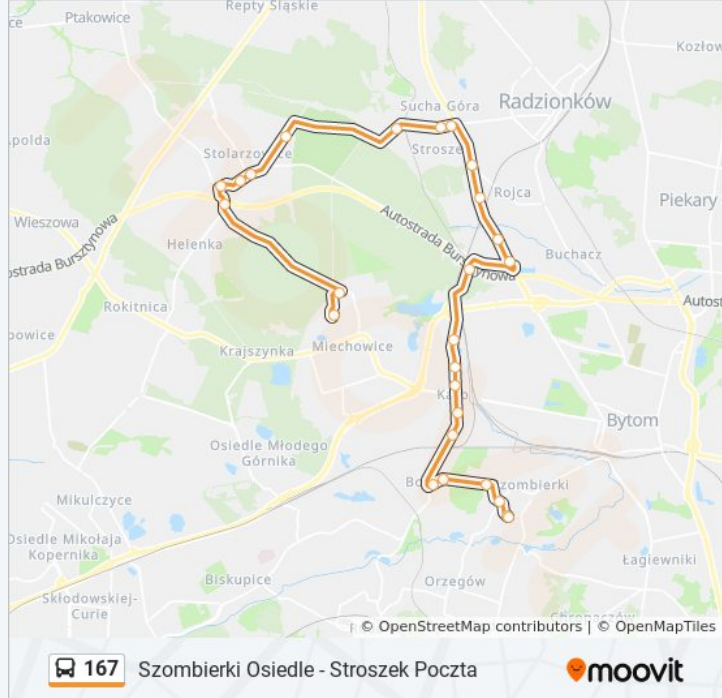

Informacja o: autobus 167

Kierunek: Szombierki Osiedle → Miechowice Pętla

Przystanki: 26

Długość trwania przejazdu: 42 min

Podsumowanie linii:

Sucha Góra Blachówka

Stolarzowice Suchogórska [Nż]

Stolarzowice Poczta

Stolarzowice Kościół [Nż]

Stolarzowice Gospodarstwo Rolne [Nż]

Stolarzowice Rokitnicka

Miechowice Ośrodek Zdrowia [Nż]

Miechowice Pętla

Kierunek: Szombierki Osiedle → Stroszek Poczta

20 przystanków

[WYŚWIETL ROZKŁAD JAZDY LINII](#)