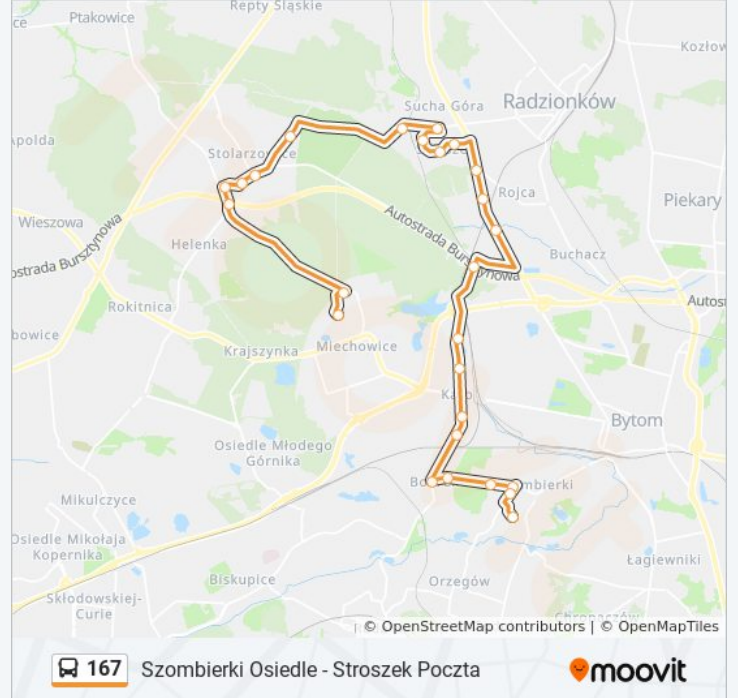

Szombierki Osiedle→Miechowice Pętla: 07:05 - 22:00(4) Szombierki Osiedle→Stroszek Poczta: 06:00 - 14:00

Skorzystaj z aplikacji Moovit, aby znaleźć najbliższy przystanek oraz czas przyjazdu najbliższego środka transportu dla: autobus 167.

Kierunek: Miechowice Pętla→Szombierki Osiedle

26 przystanków

[WYŚWIETL ROZKŁAD JAZDY LINII](#)

Miechowice Pętla
Miechowice Ośrodek Zdrowia [Nż]
Stolarzowice Rokitnicka
Stolarzowice Gospodarstwo Rolne [Nż]
Stolarzowice Kościół [Nż]
Stolarzowice Poczta
Stolarzowice Suchogórska [Nż]
Sucha Góra Blachówka
Stroszek Zajezdnia
Stroszek Tysiąclecia
Stroszek Poczta
Stroszek Wojciechowskiego
Stroszek Narutowicza
Stroszek Kopalnia
Dąbrowa Miejska Centrum Handlowe
Dąbrowa Miejska Celna [Nż]
Karb Celna [Nż]
Karb Łanowa
Karb Worpie
Karb Kopalnia

Informacja o: autobus 167

Kierunek: Miechowice Pętla→Szombierki Osiedle

Przystanki: 26

Długość trwania przejazdu: 45 min

Podsumowanie linii:

Bobrek Huta Julia

Bobrek Wyrwałych

Szombierki Elektrownia

Szombierki Ratusz

Szombierki Orzegowska

Szombierki Osiedle

Kierunek: Stroszek Poczta→Szombierki Osiedle

16 przystanków

[WYŚWIETL ROZKŁAD JAZDY LINII](#)

Stroszek Poczta

Stroszek Wojciechowskiego