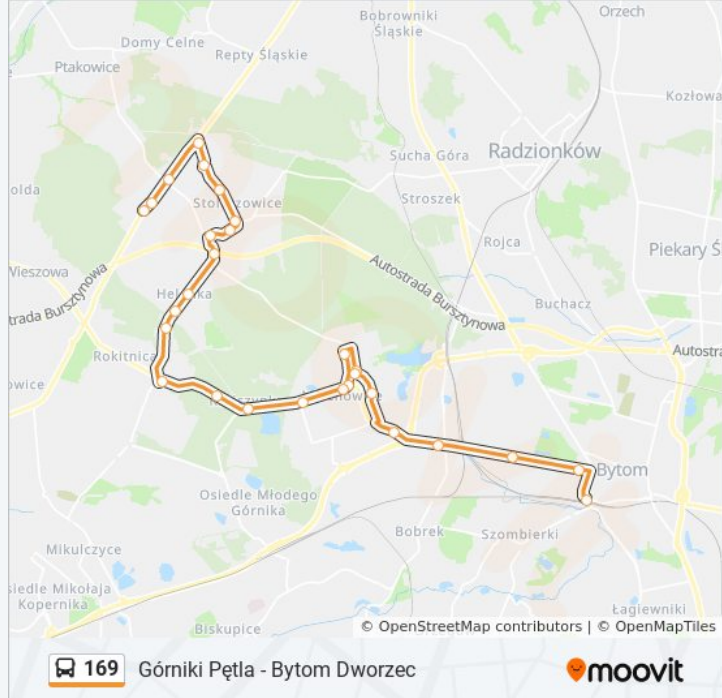

Skorzystaj z aplikacji Moovit, aby znaleźć najbliższy przystanek oraz czas przyjazdu najbliższego środka transportu dla: autobus 169.

Kierunek: Bytom Dworzec→Górniki Pętla

26 przystanków

[WYŚWIETL ROZKŁAD JAZDY LINII](#)

Miechowice Zjednoczenia

Miechowice Plac Słoneczny

Miechowice Warszawska

Karb

Bytom Łużycka

Bytom Wrocławska

Bytom Dworzec

Rozkłady jazdy i mapy tras dla autobus 169 są dostępne w wersji offline w formacie PDF na stronie moovitapp.com. Skorzystaj z [Moovit App](#), aby sprawdzić czasy przyjazdu autobusów na żywo, rozkłady jazdy pociągu czy metra oraz wskazówki krok po kroku jak dojechać w Wodzisław Śląski komunikacją zbiorową.