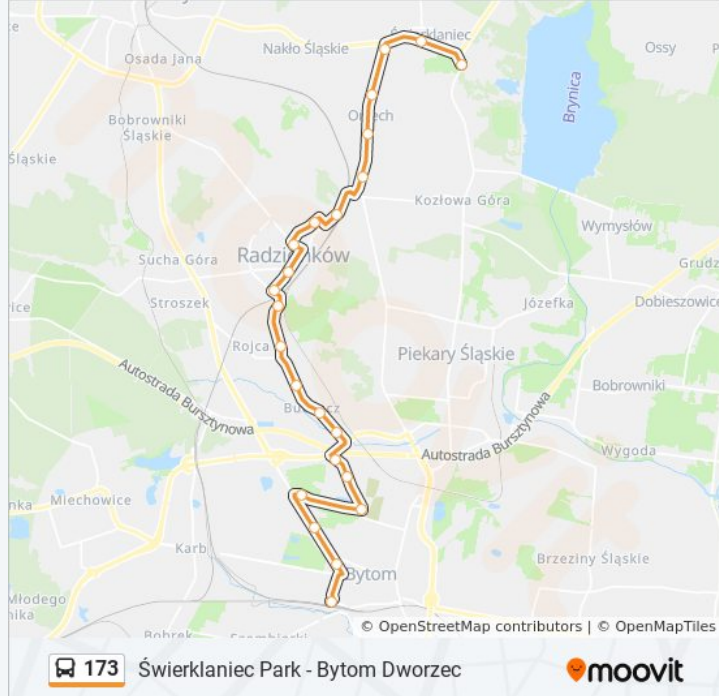

Rojca Centrum Przesiadkowe

Rojca Nieznanego Żołnierza

Rojca Muzeum Chleba [NŻ]

Rojca Baza Paliw

Rojca Szarlejka [NŻ]

Bytom Dworska [NŻ]

Bytom Baza Transportowa [NŻ]

Bytom Dom Pogrzebowy

Bytom Odrzańska [NŻ]

Bytom Fałata

Bytom Strzelców Bytomskich

Bytom Dworzec

Kierunek: Świerklaniec Park → Tarnowskie Góry Dworzec

13 przystanków

[WYŚWIETL ROZKŁAD JAZDY LINII](#)

Świerklaniec Park

Świerklaniec Oświęcimska

Świerklaniec Centrum

Świerklaniec Bank

Nowe Chechło Cmentarz [NŻ]

Nowe Chechło Sklep

Nowe Chechło Szkoła

Nowe Chechło Tartak [NŻ]

Nowe Chechło Kolonia [NŻ]

Lasowice Osiedle

Tarnowskie Góry Księdza Siwca

Tarnowskie Góry Stara

Tarnowskie Góry Dworzec

Rozkład jazdy dla: autobus 173

Rozkład jazdy dla Świerklaniec Park → Tarnowskie Góry Dworzec

poniedziałek	19:14
wtorek	19:14
środa	19:14
czwartek	19:14
piątek	19:14
sobota	Nieobsługiwane
niedziela	Nieobsługiwane

Informacja o: autobus 173

Kierunek: Świerklaniec Park → Tarnowskie Góry Dworzec

Przystanki: 13

Długość trwania przejazdu: 18 min

Podsumowanie linii: