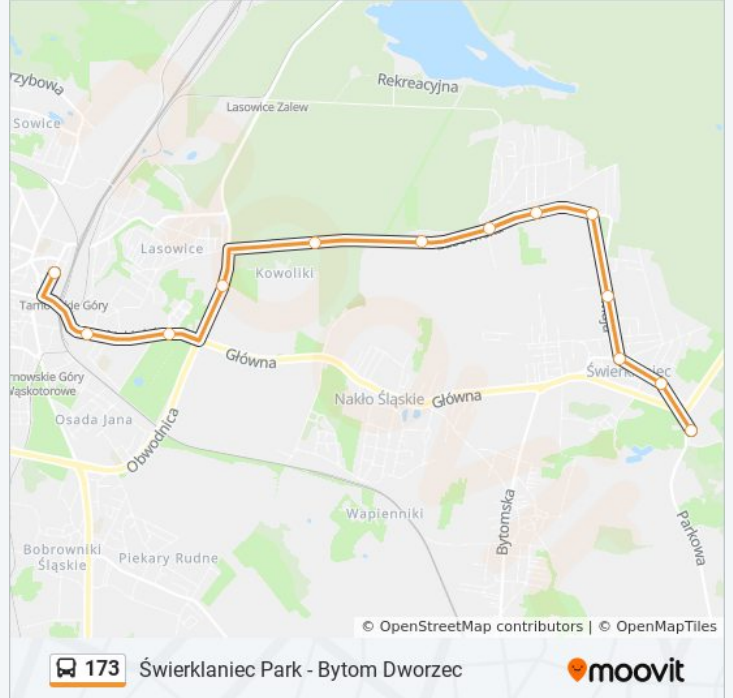

Informacja o: autobus 173

Kierunek: Świerklaniec Park → Tarnowskie Góry Dworzec

Przystanki: 13

Długość trwania przejazdu: 18 min

Podsumowanie linii:

Rozkłady jazdy i mapy tras dla autobus 173 są dostępne w wersji offline w formacie PDF na stronie moovitapp.com. Skorzystaj z [Moovit App](#), aby sprawdzić czasy przyjazdu autobusów na żywo, rozkłady jazdy pociągu czy metra oraz wskazówki krok po kroku jak dojechać w Wodzisław Śląski komunikacją zbiorową.