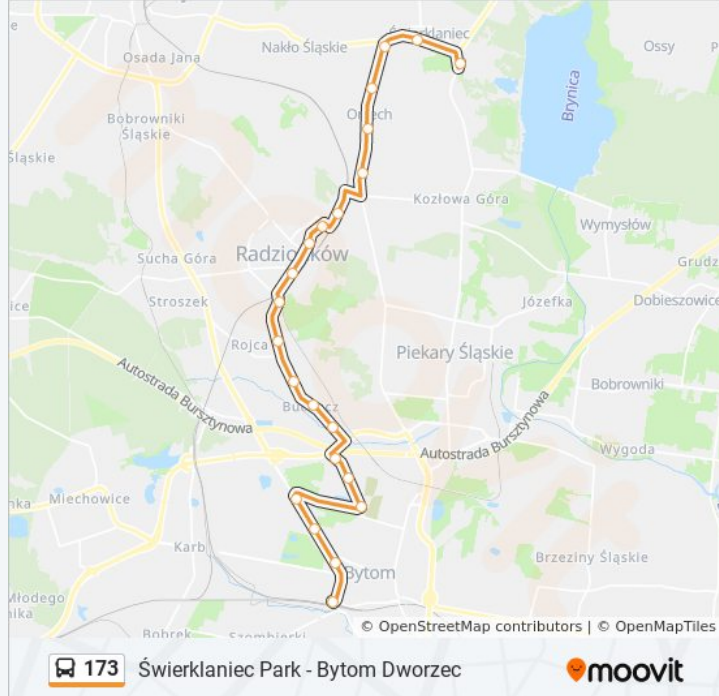

Orzech Kolejowa [Nż]

Orzech Szkoła

Orzech Bytomska

Świerklaniec Radzionkowska [Nż]

Świerklaniec Szkoła

Świerklaniec Park

Kierunek: Nowe Chechło Sklep→Bytom Dworzec

29 przystanków

[WYŚWIETL ROZKŁAD JAZDY LINII](#)

Nowe Chechło Sklep

Nowe Chechło Sklep

Nowe Chechło Cmentarz [Nż]

Świerklaniec Bank

Świerklaniec Centrum

Świerklaniec Oświęcimska

Świerklaniec Park