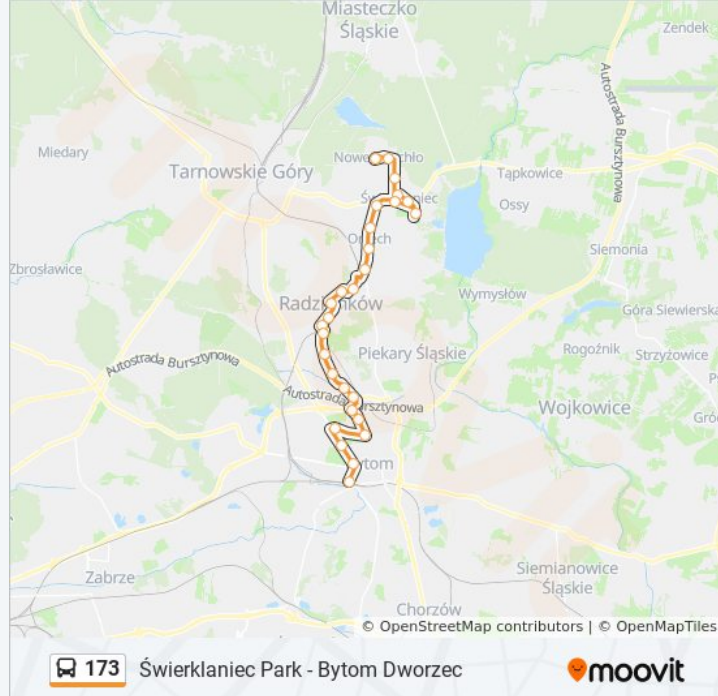

Rojca Szarlejka [Nż]

Bytom Dworska [Nż]

Bytom Baza Transportowa [Nż]

Bytom Dom Pogrzebowy

Bytom Odrzańska [Nż]

Bytom Fałata

Bytom Strzelców Bytomskich

Bytom Dworzec

Kierunek: Tarnowskie Góry Dworzec→Bytom Dworzec

35 przystanków

[WYŚWIETL ROZKŁAD JAZDY LINII](#)

Tarnowskie Góry Dworzec

Tarnowskie Góry Stara

Tarnowskie Góry Księdza Siwca

Lasowice Osiedle

Nowe Chechło Kolonia [Nż]