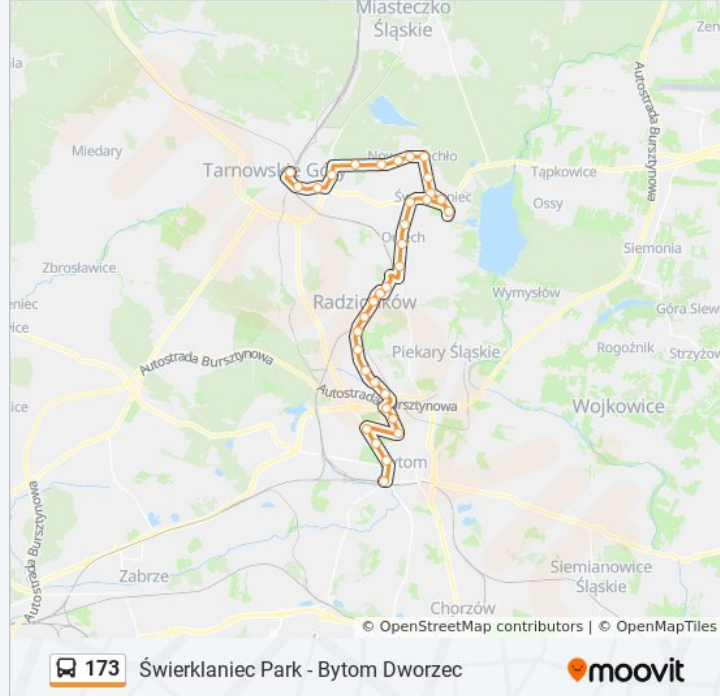

Informacja o: autobus 173

Kierunek: Bytom Dworzec → Tarnowskie Góry Dworzec

Przystanki: 34

Długość trwania przejazdu: 58 min

Podsumowanie linii:

Orzech Bytomska

Świerklaniec Radzionkowska [Nż]

Świerklaniec Szkoła

Świerklaniec Park

Świerklaniec Oświęcimska

Świerklaniec Centrum

Świerklaniec Bank

Nowe Chechło Cmentarz [Nż]

Nowe Chechło Sklep

Nowe Chechło Szkoła

Nowe Chechło Tartak [Nż]

Nowe Chechło Kolonia [Nż]

Lasowice Osiedle

Tarnowskie Góry Księdza Siwca

Tarnowskie Góry Stara

Tarnowskie Góry Dworzec

Kierunek: Bytom Dworzec → Świerklaniec Park

22 przystanków

[WYŚWIETL ROZKŁAD JAZDY LINII](#)