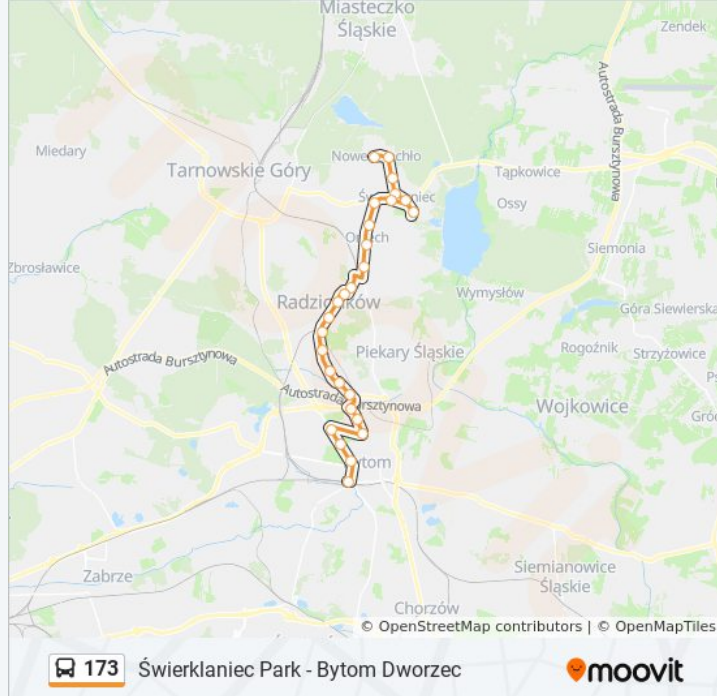

Informacja o: autobus 173

Kierunek: Bytom Dworzec→Nowe Chechło Sklep

Przystanki: 27

Długość trwania przejazdu: 46 min

Podsumowanie linii:

Świerklaniec Radzionkowska [Nż]

Świerklaniec Szkoła

Świerklaniec Park

Świerklaniec Oświęcimska

Świerklaniec Centrum

Świerklaniec Bank

Nowe Chechło Cmentarz [Nż]

Nowe Chechło Sklep

Kierunek: Bytom Dworzec → Tarnowskie Góry Dworzec

34 przystanków

[WYŚWIETL ROZKŁAD JAZDY LINII](#)