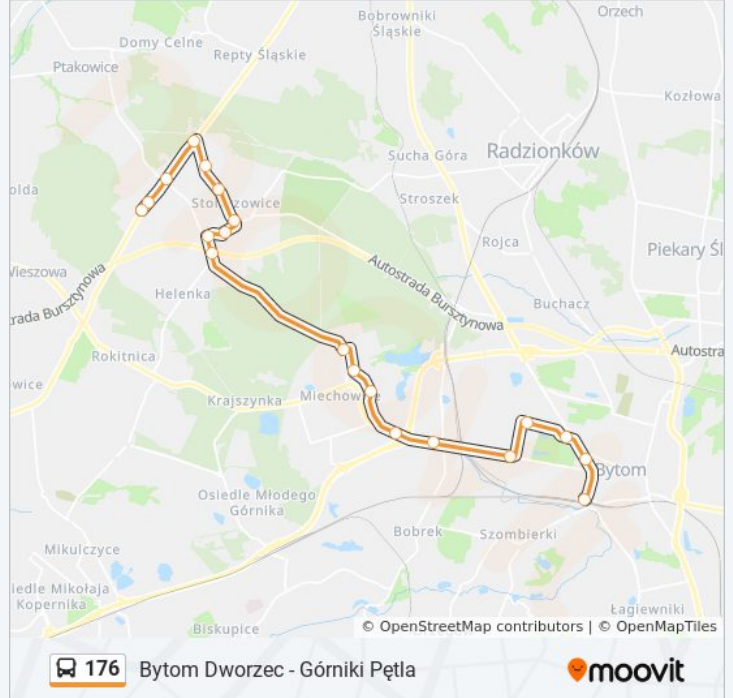

176

Bytom Dworzec - Górniki Pętla

Skorzystaj Z Aplikacji

autobus 176, linia (Bytom Dworzec - Górniki Pętla), posiada 2 tras. W dni robocze kursuje:

(1) Bytom Dworzec→Górniki Pętla: 04:35 - 15:35(2) Górniki Pętla→Bytom Dworzec: 05:15 - 16:04

Skorzystaj z aplikacji Moovit, aby znaleźć najbliższy przystanek oraz czas przyjazdu najbliższego środka transportu dla: autobus 176.

**Kierunek: Bytom Dworzec→Górniki Pętla**

20 przystanków

[WYŚWIETL ROZKŁAD JAZDY LINII](#)

Górniki Droga Do Stolarzowic

Górniki Skrzyżowanie

Górniki Gospoda

Górniki Pętla

**Rozkład jazdy dla: autobus 176**

Rozkład jazdy dla Bytom Dworzec→Górniki Pętla

poniedziałek	04:35 - 15:35
wtorek	04:35 - 15:35
środa	04:35 - 15:35
czwartek	04:35 - 15:35
piątek	04:35 - 15:35
sobota	Nieobsługiwane
niedziela	Nieobsługiwane

**Informacja o: autobus 176****Kierunek:** Bytom Dworzec→Górniki Pętla**Przystanki:** 20**Długość trwania przejazdu:** 36 min**Podsumowanie linii:**