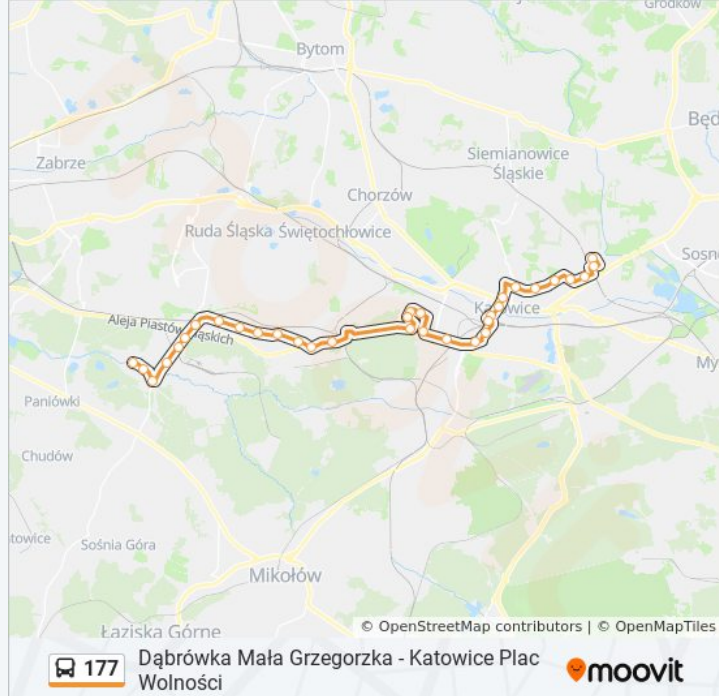

**Kierunek: Dąbrówka Mała  
Grzegorzka→Halemba Pętla**

33 przystanków

[WYŚWIETL ROZKŁAD JAZDY LINII](#)

Dąbrówka Mała Grzegorzka  
Dąbrówka Mała Ośrodek Zdrowia  
Dąbrówka Mała Zespół Szkół  
Dąbrówka Mała Wiertnicza [Nż]  
Bogucice Cmentarz  
Bogucice Kościół  
Koszutka Katowicka  
Katowice Chorzowska  
Katowice Sokolska  
Katowice Plac Wolności  
Katowice Sądowa  
Katowice Mikołowska  
Katowice AWF  
Katowice Osiedle Kopalni Wujek  
Załęska Hałda Kolońska  
Osiedle Witosa Rataja  
Osiedle Witosa Centrum  
Osiedle Witosa Plac Św. Herberta  
Osiedle Witosa Droga Kochłowicka

### Informacja o: autobus 177

**Kierunek:** Dąbrówka Mała Grzegorzka→Halemba Pętla

**Przystanki:** 33

**Długość trwania przejazdu:** 62 min

**Podsumowanie linii:**

Kochłowice Szyb Radoszowy

Kochłowice Kalinowa

Kochłowice Szkoła

Kochłowice Kościół

Kochłowice Kolonia

Kochłowice Szyb Alina

Wirek Mrówcza Górka

Wirek Przejazd Kolejowy

Halemba 1 Maja

Halemba Wawrzynek

Halemba Kościół

Halemba Solidarności

Halemba Energetyków

Halemba Pętla

**Kierunek: Dąbrówka Mała  
Grzegorzka→Katowice Plac Wolności**

10 przystanków

[WYŚWIETL ROZKŁAD JAZDY LINII](#)

Dąbrówka Mała Grzegorzka