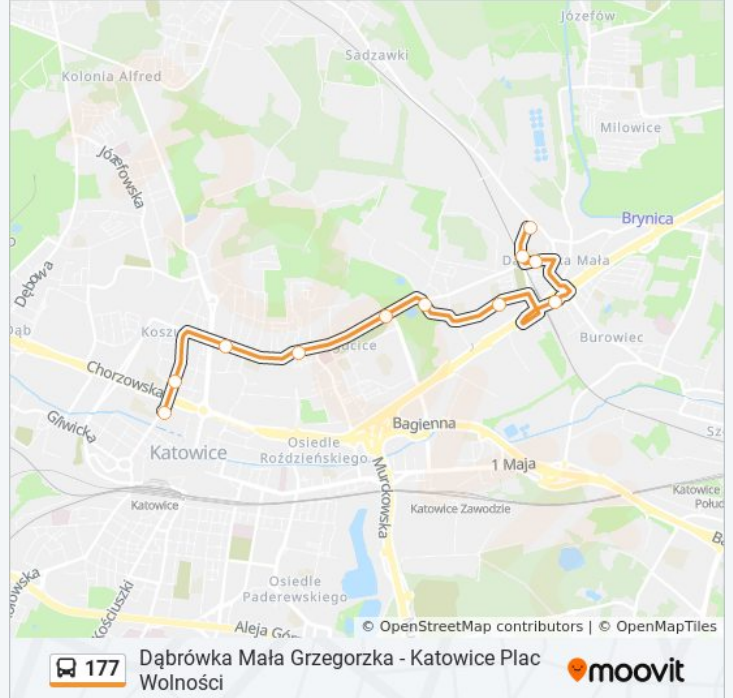

### Rozkład jazdy dla: autobus 177

Rozkład jazdy dla Katowice Sokolska → Dąbrówka Mała Grzegorzka

poniedziałek	05:00 - 06:05
wtorek	05:00 - 06:05
środa	05:00 - 06:05
czwartek	05:00 - 06:05
piątek	05:00 - 06:05
sobota	Nieobsługiwane
niedziela	Nieobsługiwane

### Informacja o: autobus 177

**Kierunek:** Katowice Sokolska → Dąbrówka Mała Grzegorzka

**Przystanki:** 11

**Długość trwania przejazdu:** 17 min

**Podsumowanie linii:**