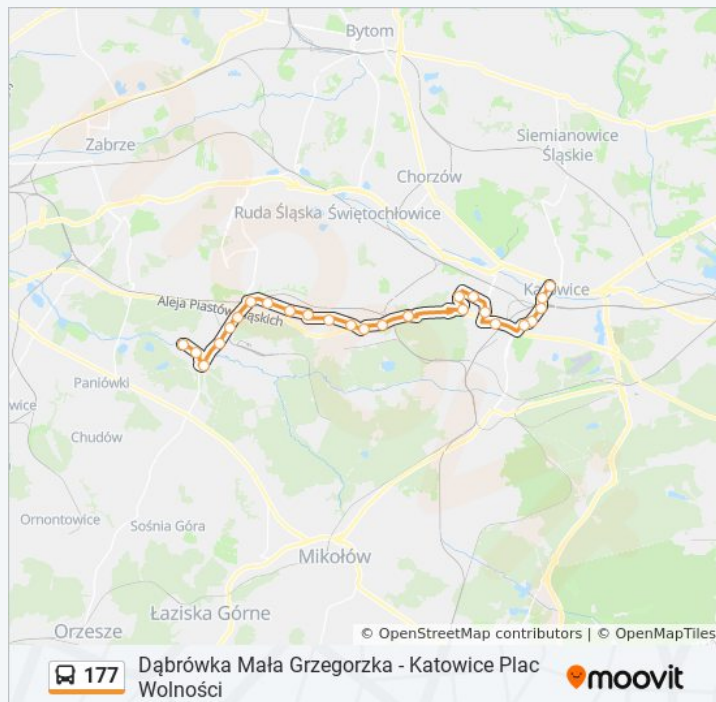

Osiedle Witosa Droga Kochłowicka

Osiedle Witosa Centrum

Osiedle Witosa Rataja

Załęska Hałda Bocheńskiego Autostrada

Katowice Osiedle Kopalni Wujek

Katowice AWF

Katowice Mikołowska

Katowice Mikołowska Sąd

Katowice Plac Wolności

Katowice Sokolska

**Przystanki: 25**

**Długość trwania przejazdu: 42 min**

**Podsumowanie linii:**

**Kierunek: Katowice Plac Wolności→Dąbrówka Mała Grzegorzka**

15 przystanków

[WYŚWIETL ROZKŁAD JAZDY LINII](#)