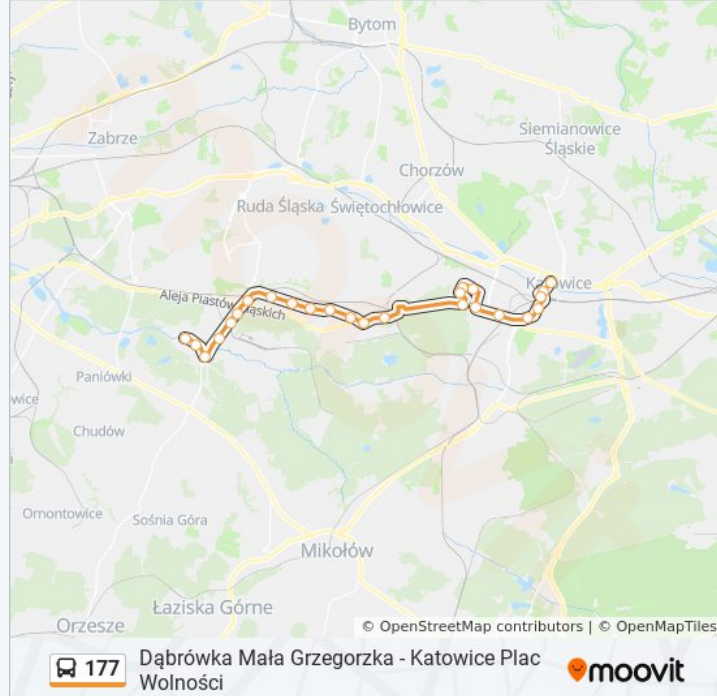

Wirek Przejazd Kolejowy

Halemba 1 Maja

Halemba Wawrzynek

Halemba Kościół

Halemba Solidarności

Halemba Energetyków

Halemba Pętla

Rozkłady jazdy i mapy tras dla autobus 177 są dostępne w wersji offline w formacie PDF na stronie moovitapp.com. Skorzystaj z [Moovit App](#), aby sprawdzić czasy przyjazdu autobusów na żywo, rozkłady jazdy pociągu czy metra oraz wskazówki krok po kroku jak dojechać w Wodzisław Śląski komunikacją zbiorową.

[O Moovit](#) • [Rozwiązania MaaS](#) • [Obsługiwane państwa](#) • [Społeczność Moovit](#)

© 2024 Moovit - Wszelkie prawa zastrzeżone

**Sprawdź przyjazdy pojazdów
w czasie rzeczywistym**