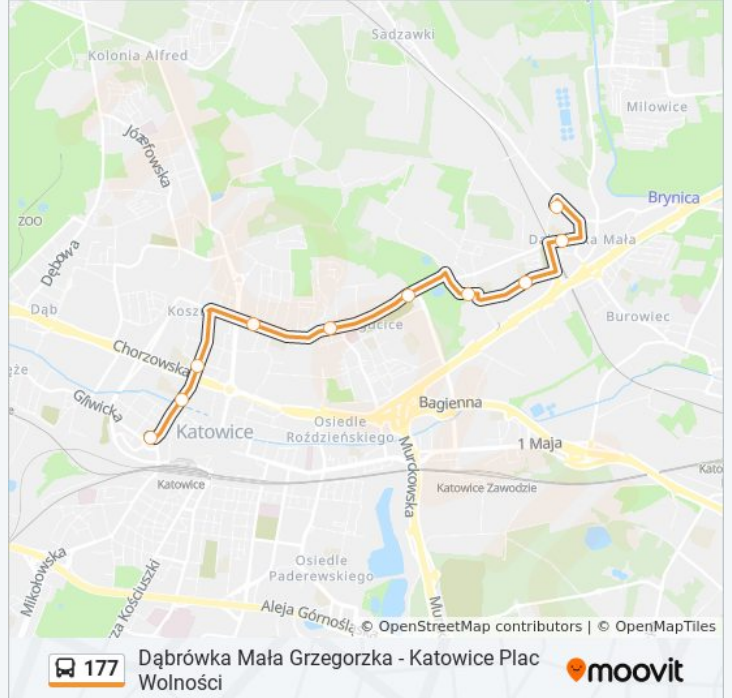

Katowice Plac Wolności

### Rozkład jazdy dla: autobus 177

Rozkład jazdy dla Dąbrówka Mała  
Grzegorzka→Katowice Plac Wolności

poniedziałek	08:40 - 19:02
wtorek	08:40 - 19:02
środa	08:40 - 19:02
czwartek	08:40 - 19:02
piątek	08:40 - 19:02
sobota	Nieobsługiwane
niedziela	Nieobsługiwane

### Informacja o: autobus 177

**Kierunek:** Dąbrówka Mała Grzegorzka→Katowice  
Plac Wolności

**Przystanki:** 10

**Długość trwania przejazdu:** 18 min

**Podsumowanie linii:**

**Kierunek: Halemba Pętla→Dąbrówka Mała Grzegorzka**

38 przystanków

[WYŚWIETL ROZKŁAD JAZDY LINII](#)

- Halemba Pętla
- Halemba Energetyków
- Halemba Solidarności
- Halemba Kościół
- Halemba Wawrzynek
- Halemba 1 Maja
- Wirek Przejazd Kolejowy
- Wirek Mrówcza Górka
- Kochłowice Szyb Alina
- Kochłowice Kolonia
- Kochłowice Rynek
- Kochłowice Szkoła
- Kochłowice Kalinowa
- Kochłowice Szyb Radoszowy
- Chorzów Batory Szyb Kleofas [Nż]
- Osiedle Witosa Droga Kochłowicka
- Osiedle Witosa Centrum
- Osiedle Witosa Rataja