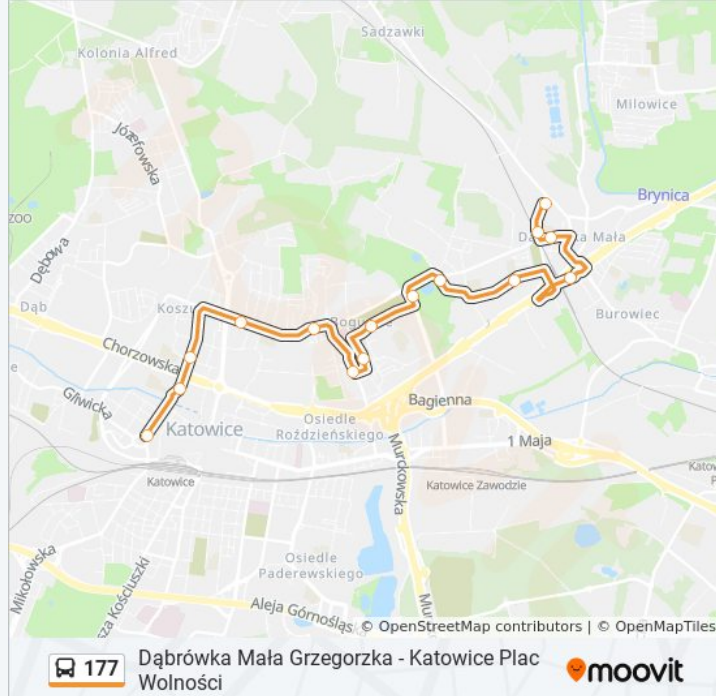

Osiedle Kukuczki Podhalańska

Dąbrówka Mała Wiertnicza [Nż]

Dąbrówka Mała Zespół Szkół

Dąbrówka Mała Skrzyżowanie

Dąbrówka Mała Ośrodek Zdrowia

**Rozkład jazdy dla: autobus 177**

Rozkład jazdy dla Katowice Plac Wolności→Dąbrówka Mała Grzegorzka

poniedziałek	13:03
wtorek	13:03
środa	13:03
czwartek	13:03
piątek	13:03
sobota	Nieobsługiwane
niedziela	Nieobsługiwane

**Informacja o: autobus 177**

**Kierunek: Katowice Plac Wolności→Dąbrówka Mała Grzegorzka**

**Przystanki: 15**

**Długość trwania przejazdu: 26 min**

**Podsumowanie linii:**

Dąbrówka Mała Pitery

Dąbrówka Mała Grzegorzka