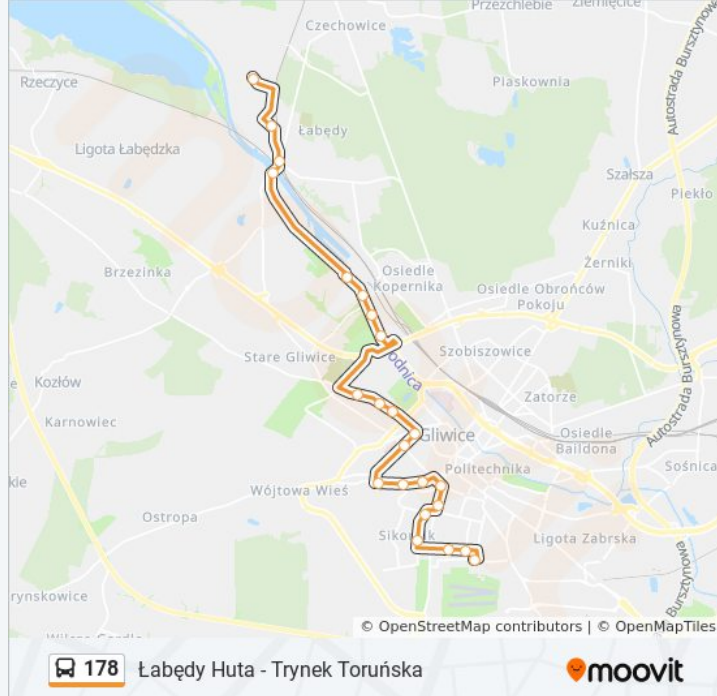

Sikornik Zimorodka

Sikornik Osiedle

Trynek Bardowskiego

Trynek Asnyka

Trynek Toruńska

Rozkłady jazdy i mapy tras dla autobus 178 są dostępne w wersji offline w formacie PDF na stronie moovitapp.com. Skorzystaj z [Moovit App](#), aby sprawdzić czasy przyjazdu autobusów na żywo, rozkłady jazdy pociągu czy metra oraz wskazówki krok po kroku jak dojechać w Wodzisław Śląski komunikacją zbiorową.

[O Moovit](#) • [Rozwiązania MaaS](#) • [Obsługiwane państwa](#) • [Społeczność Moovit](#)

© 2024 Moovit - Wszelkie prawa zastrzeżone

**Sprawdź przyjazdy pojazdów
w czasie rzeczywistym**