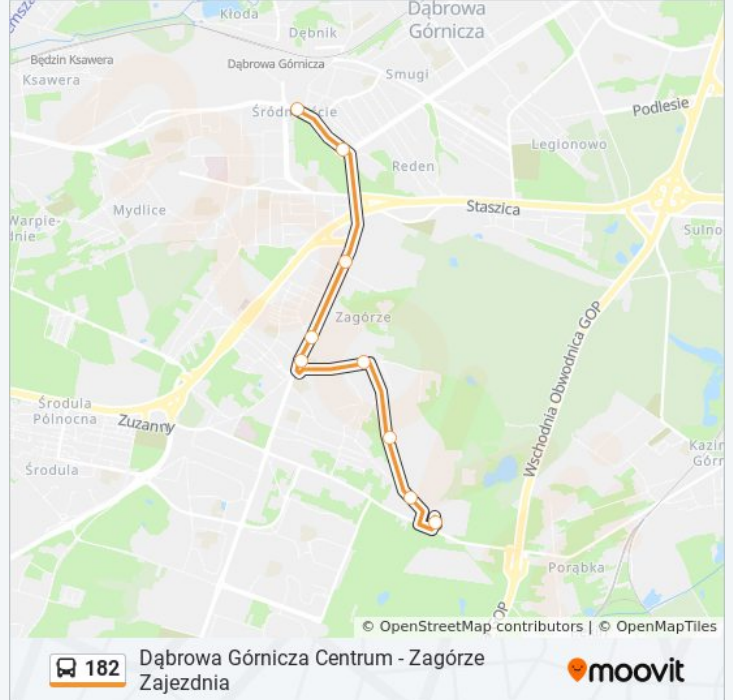

182

Zagórze Zajezdnia - Dąbrowa Górnicza Centrum

Skorzystaj Z Aplikacji

autobus 182, linia (Zagórze Zajezdnia - Dąbrowa Górnicza Centrum), posiada 2 tras. W dni robocze kursuje:
(1) Dąbrowa Górnicza Centrum→Zagórze Zajezdnia: 05:40 - 22:25(2) Zagórze Zajezdnia→Dąbrowa Górnicza Centrum:
05:28 - 22:13

[WYŚWIETL ROZKŁAD JAZDY LINII](#)

Zagórze Zajezdnia

Zagórze Kopalnia

Zagórze Kosynierów [Nż]

Zagórze Kosynierów

Zagórze Centrum

Zagórze Piękna

Zagórze Expo Silesia

Dąbrowa Górnicza Aleja Róż

Dąbrowa Górnicza Centrum

Rozkład jazdy dla: autobus 182

Rozkład jazdy dla Zagórze Zajezdnia → Dąbrowa Górnicza Centrum

poniedziałek	05:28 - 22:13
wtorek	05:28 - 22:13
środa	05:28 - 22:13
czwartek	05:28 - 22:13
piątek	05:28 - 22:13
sobota	Nieobsługiwane
niedziela	Nieobsługiwane

Informacja o: autobus 182

Kierunek: Zagórze Zajezdnia → Dąbrowa Górnicza Centrum

Przystanki: 9

Długość trwania przejazdu: 12 min

Podsumowanie linii:

Rozkłady jazdy i mapy tras dla autobusu 182 są dostępne w wersji offline w formacie PDF na stronie moovitapp.com. Skorzystaj z [Moovit App](#), aby sprawdzić czasy przyjazdu autobusów na żywo, rozkłady jazdy pociągu czy metra oraz wskazówki krok po kroku jak dojechać w Wodzisław Śląski komunikacją zbiorową.