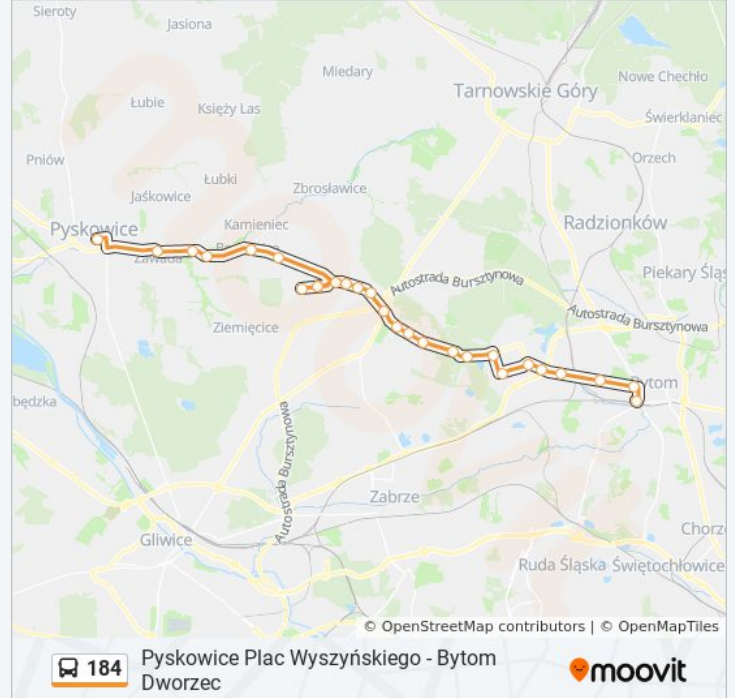

184

Bytom Dworzec - Pyskowice Plac Wyszyńskiego

Skorzystaj Z Aplikacji

autobus 184, linia (Bytom Dworzec - Pyskowice Plac Wyszyńskiego), posiada 2 tras. W dni robocze kursuje:
(1) Bytom Dworzec→Pyskowice Plac Wyszyńskiego: 07:00 - 18:10(2) Pyskowice Plac Wyszyńskiego→Bytom Dworzec:
07:57 - 19:07

Skorzystaj z aplikacji Moovit, aby znaleźć najbliższy przystanek oraz czas przyjazdu najbliższego środka transportu dla: autobus 184.

Kierunek: Bytom Dworzec→Pyskowice Plac Wyszyńskiego

27 przystanków

[WYŚWIETL ROZKŁAD JAZDY LINII](#)

Informacja o: autobus 184

Kierunek: Bytom Dworzec→Pyskowice Plac Wyszyńskiego

Przystanki: 27

Długość trwania przejazdu: 55 min

Podsumowanie linii:

Wieszowa Dworcowa

Wieszowa Konary [Nż]

Boniowice Skrzyżowanie

Karchowice I

Karchowice II

Zawada

Pyskowice Plac Wyszyńskiego

Kierunek: Pyskowice Plac Wyszyńskiego→Bytom Dworzec

27 przystanków

[WYŚWIETL ROZKŁAD JAZDY LINII](#)

Pyskowice Plac Wyszyńskiego