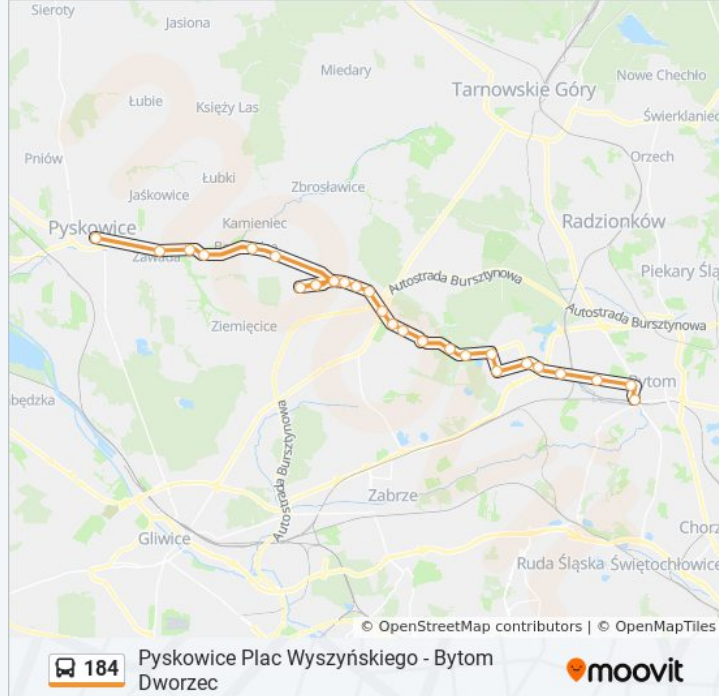

184

Bytom Dworzec - Pyskowice Plac Wyszyńskiego

Skorzystaj Z Aplikacji

autobus 184, linia (Bytom Dworzec - Pyskowice Plac Wyszyńskiego), posiada 2 tras. W dni robocze kursuje:
(1) Bytom Dworzec→Pyskowice Plac Wyszyńskiego: 07:00 - 18:10(2) Pyskowice Plac Wyszyńskiego→Bytom Dworzec:
07:57 - 19:07

Informacja o: autobus 184

Kierunek: Pyskowice Plac Wyszyńskiego→Bytom Dworzec

Przystanki: 27

Długość trwania przejazdu: 54 min

Podsumowanie linii:

Miechowice Dom Pomocy [Nż]

Miechowice Francuska

Miechowice Kopalnia

Miechowice Park

Miechowice Warszawska

Karb

Bytom Łużycka

Bytom Wrocławska

Bytom Dworzec

Rozkłady jazdy i mapy tras dla autobus 184 są dostępne w wersji offline w formacie PDF na stronie moovitapp.com. Skorzystaj z [Moovit App](#), aby sprawdzić czasy przyjazdu autobusów na żywo, rozkłady jazdy pociągu czy metra oraz wskazówki krok po kroku jak dojechać w Wodzisław Śląski komunikacją zbiorową.