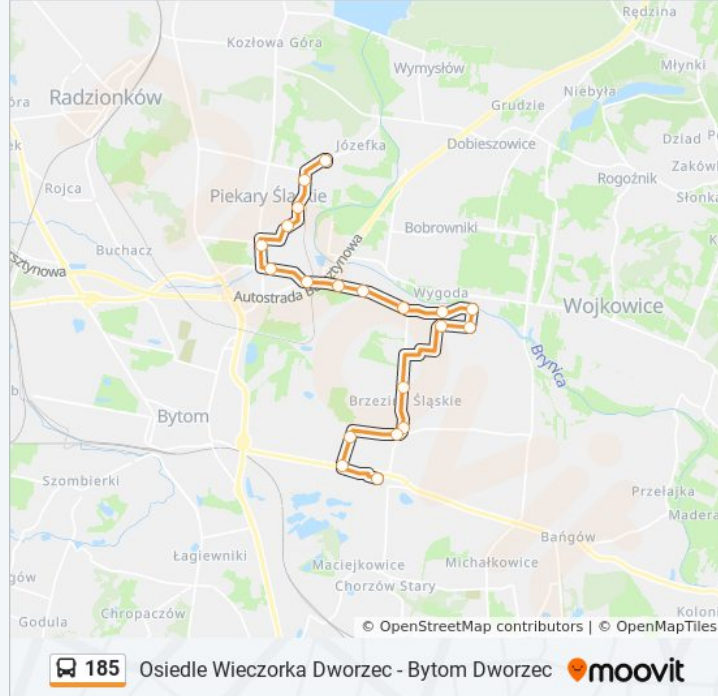

### Kierunek: Brzeziny Śląskie Harcerska→Osiedle Wieczorka Dworzec

20 przystanków

[WYŚWIETL ROZKŁAD JAZDY LINII](#)

Brzeziny Śląskie Harcerska  
Brzeziny Śląskie Stare Osiedle  
Brzeziny Śląskie Ekopark  
Brzeziny Śląskie Skrzyżowanie  
Brzeziny Śląskie  
Brzeziny Śląskie Bednorza [Nż]  
Osiedle Powstańców  
Osiedle Powstańców Pawilon Handlowy  
Osiedle Powstańców Parking  
Kamień Kościół  
Kamień  
Brzozowice  
Brzozowice Reymonta [Nż]  
Szarlej Osiedle Sowińskiego  
Szarlej Wyszyńskiego  
Szarlej Poczta  
Piekary Kopalnia  
Piekary Technoszczot  
Osiedle Wieczorka Konstytucji 3 Maja

### Rozkład jazdy dla: autobus 185

Rozkład jazdy dla Brzeziny Śląskie Harcerska→Osiedle Wieczorka Dworzec

poniedziałek	Nieobsługiwane
wtorek	Nieobsługiwane
środa	Nieobsługiwane
czwartek	Nieobsługiwane
piątek	Nieobsługiwane
sobota	Nieobsługiwane
niedziela	05:00 - 21:00

### Informacja o: autobus 185

**Kierunek:** Brzeziny Śląskie Harcerska→Osiedle Wieczorka Dworzec

**Przystanki:** 20

**Długość trwania przejazdu:** 33 min

**Podsumowanie linii:**

### Kierunek: Bytom Dworzec → Osiedle Wieczorka Dworzec

24 przystanków

[WYŚWIETL ROZKŁAD JAZDY LINII](#)

Bytom Dworzec  
 Rozbark Siemianowicka  
 Rozbark Dom Kopalni  
 Rozbark Zakłady Orzeł Biały  
 Rozbark Droga Do Szybu Lompy [Nż]  
 Brzeziny Śląskie Stare Osiedle  
 Brzeziny Śląskie Ekopark  
 Brzeziny Śląskie Skrzyżowanie  
 Brzeziny Śląskie  
 Brzeziny Śląskie Bednorza [Nż]  
 Osiedle Powstańców  
 Osiedle Powstańców Pawilon Handlowy  
 Osiedle Powstańców Parking  
 Kamień Kościół  
 Kamień  
 Brzozowice  
 Brzozowice Reymonta [N   ]  
 Szarlej Osiedle Sowińskiego