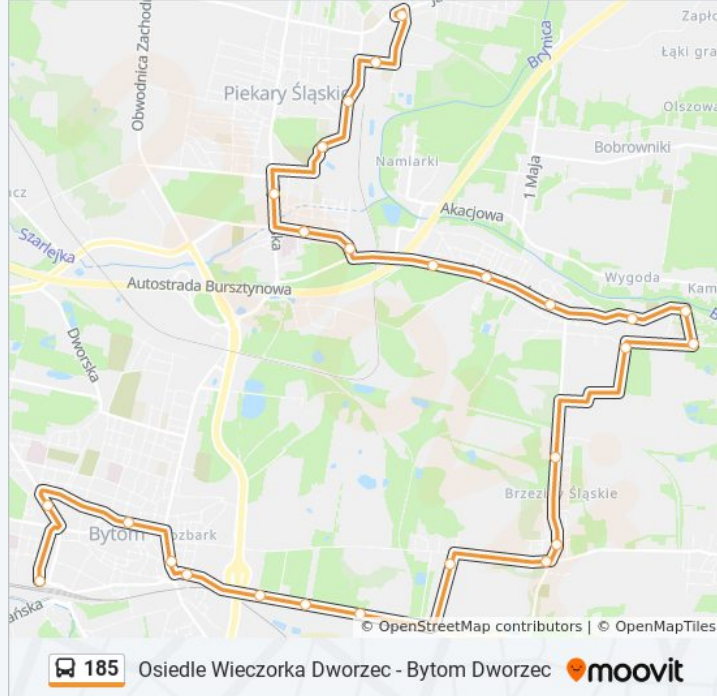

autobus 185, linia (Osiedle Wieczorka Dworzec - Bytom Dworzec), posiada 4 tras. W dni robocze kursuje:  
(1) Brzeziny Śląskie Harcerska→Osiedle Wieczorka Dworzec: 05:00 - 21:00(2) Bytom Dworzec→Osiedle Wieczorka Dworzec: 04:48 - 23:38(3) Osiedle Wieczorka Dworzec→Brzeziny Śląskie Harcerska: 04:50 - 20:20(4) Osiedle Wieczorka Dworzec→Bytom Dworzec: 04:05 - 22:50

### Informacja o: autobus 185

**Kierunek:** Osiedle Wieczorka Dworzec → Bytom Dworzec

**Przystanki:** 27

**Długość trwania przejazdu:** 42 min

**Podsumowanie linii:**

Brzeziny Śląskie Stare Osiedle

Rozbark Droga Do Szybu Lompy [Nż]

Rozbark Zakłady Orzeł Biały

Rozbark Dom Kopalni

Rozbark Siemianowicka

Bytom Pogoda

Bytom Plac Sobieskiego

Bytom Strzelców Bytomskich

Bytom Dworzec

Rozkłady jazdy i mapy tras dla autobus 185 są dostępne w wersji offline w formacie PDF na stronie [moovitapp.com](https://moovitapp.com). Skorzystaj z [Moovit App](#), aby sprawdzić czasy przyjazdu autobusów na żywo, rozkłady jazdy pociągu czy metra oraz wskazówki krok po kroku jak dojechać w Wodzisław Śląski komunikacją zbiorową.