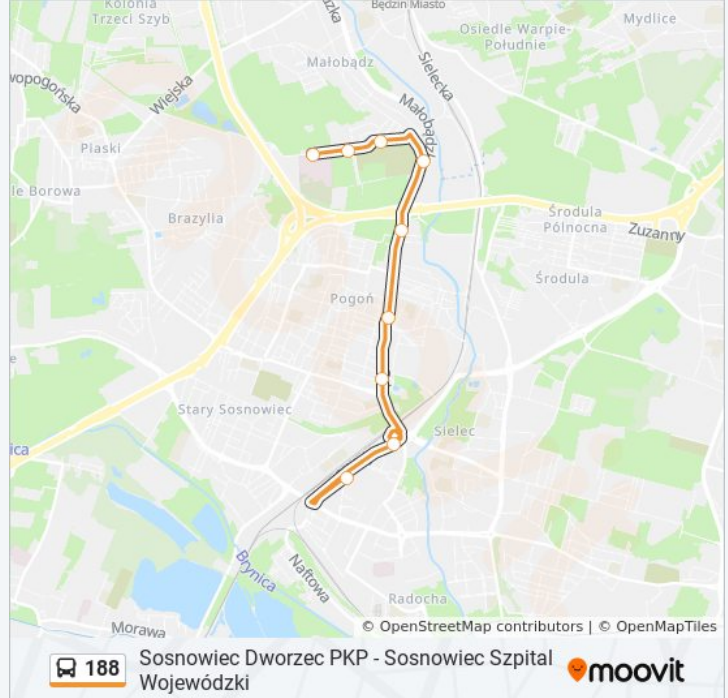

Kierunek: Sosnowiec Dworzec PKP→Sosnowiec Szpital Wojewódzki

Przystanki: 6

Długość trwania przejazdu: 12 min

Podsumowanie linii:

**Kierunek: Sosnowiec Szpital
Wojewódzki→Sosnowiec Dworzec PKP**

9 przystanków

[WYŚWIETL ROZKŁAD JAZDY LINII](#)

Sosnowiec Szpital Wojewódzki

Będzin Niemcewiczka [Nż]

Będzin Osiedle 27 Stycznia [Nż]

Będzin Cmentarz Komunalny

Pogoń Akademiki

Pogoń Klub Kiepur

Pogoń Orla

Sosnowiec Estakada

Sosnowiec Dworzec PKP

Rozkład jazdy dla: autobus 188

Rozkład jazdy dla Sosnowiec Szpital
Wojewódzki→Sosnowiec Dworzec PKP

poniedziałek	06:05
wtorek	06:05
środa	06:05
czwartek	06:05
piątek	06:05
sobota	Nieobsługiwane
niedziela	Nieobsługiwane

Informacja o: autobus 188

Kierunek: Sosnowiec Szpital
Wojewódzki→Sosnowiec Dworzec PKP

Przystanki: 9

Długość trwania przejazdu: 16 min

Podsumowanie linii:

**Kierunek: Sosnowiec Szpital
Wojewódzki→Zagórze Zajezdnia**