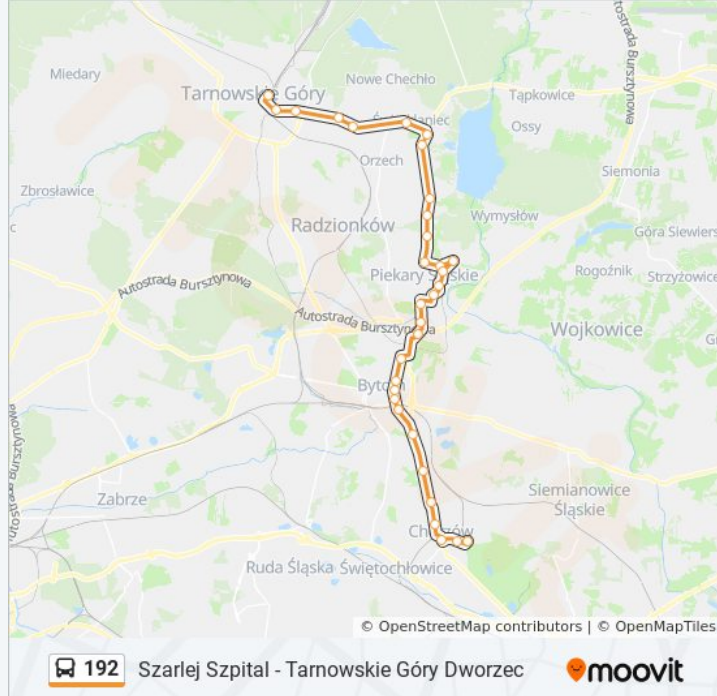

Świerklaniec Szkoła

Nakło Śląskie

Nakło Śląskie Pałac

Tarnowskie Góry Księdza Siwca

Tarnowskie Góry Stara

Tarnowskie Góry Dworzec

Kierunek: Osiedle Wieczorka Dworzec→Bytom

Pogoda

14 przystanków

[WYŚWIETL ROZKŁAD JAZDY LINII](#)

Osiedle Wieczorka Dworzec

Osiedle Wieczorka Konstytucji 3 Maja

Piekary Technoszczot

Piekary Kopalnia

Szarlej Poczta

Szarlej Szpital