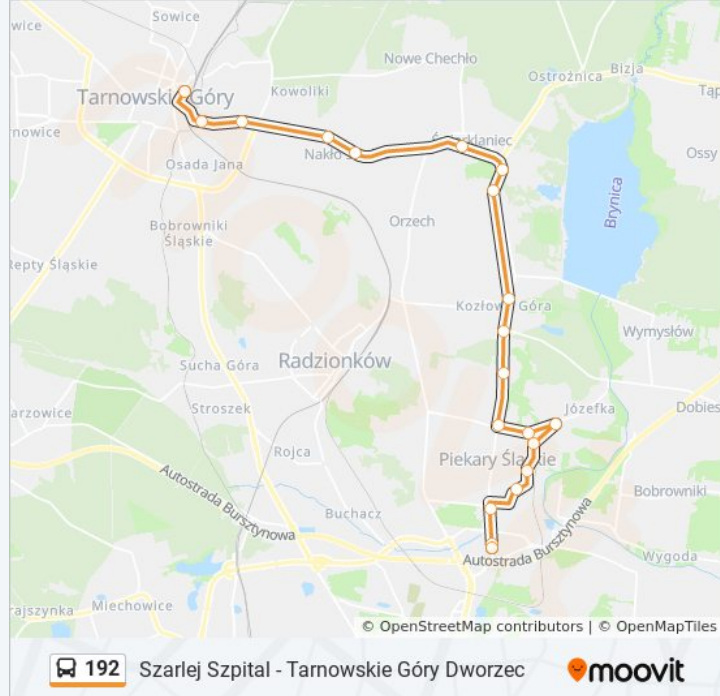

Informacja o: autobus 192

Kierunek: Szarlej Szpital → Tarnowskie Góry Dworzec

Przystanki: 20

Długość trwania przejazdu: 33 min

Podsumowanie linii:

Tarnowskie Góry Stara

Tarnowskie Góry Dworzec

Kierunek: Szarlej Szpital → Świerklaniec Park