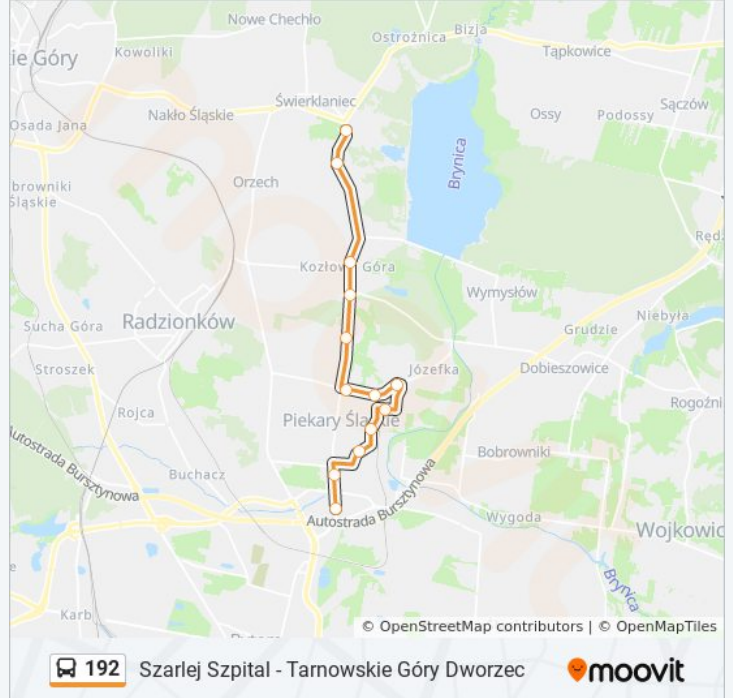

Kierunek: Świerklaniec Park → Tarnowskie Góry Dworzec

7 przystanków

[WYŚWIETL ROZKŁAD JAZDY LINII](#)

Świerklaniec Park

Świerklaniec Szkoła

Nakło Śląskie

Nakło Śląskie Pałac

Tarnowskie Góry Księdza Siwca

Tarnowskie Góry Stara

Tarnowskie Góry Dworzec

Rozkład jazdy dla: autobus 192

Rozkład jazdy dla Świerklaniec Park → Tarnowskie Góry Dworzec

poniedziałek	04:49 - 05:06
wtorek	04:49 - 05:06
środa	04:49 - 05:06
czwartek	04:49 - 05:06
piątek	04:49 - 05:06
sobota	Nieobsługiwane
niedziela	Nieobsługiwane

Informacja o: autobus 192

Kierunek: Świerklaniec Park → Tarnowskie Góry Dworzec

Przystanki: 7

Długość trwania przejazdu: 12 min

Podsumowanie linii: