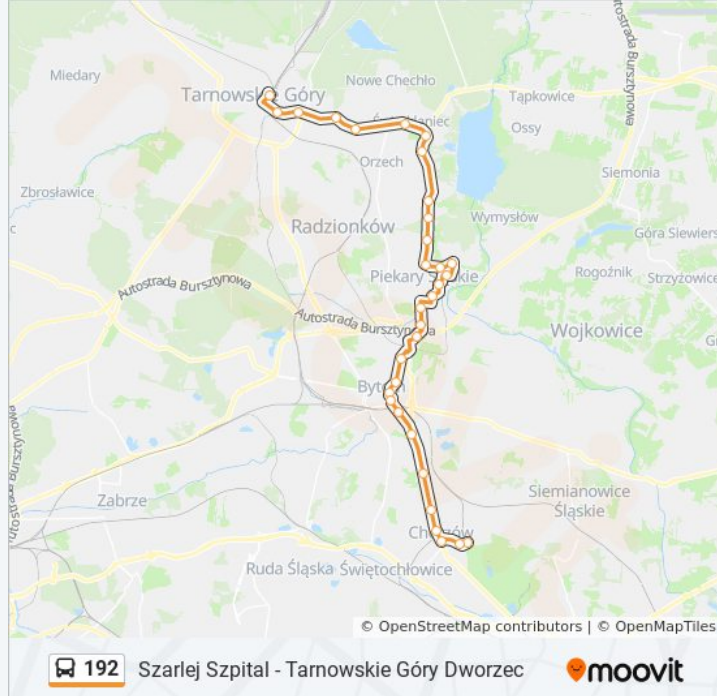

Chorzów Rynek

Chorzów Liceum Katolickie

Chorzów Stary Szyb Prezydent

Kierunek: Tarnowskie Góry Dworzec→Szarlej Szpital

19 przystanków

[WYŚWIETL ROZKŁAD JAZDY LINII](#)

Tarnowskie Góry Dworzec

Tarnowskie Góry Stara