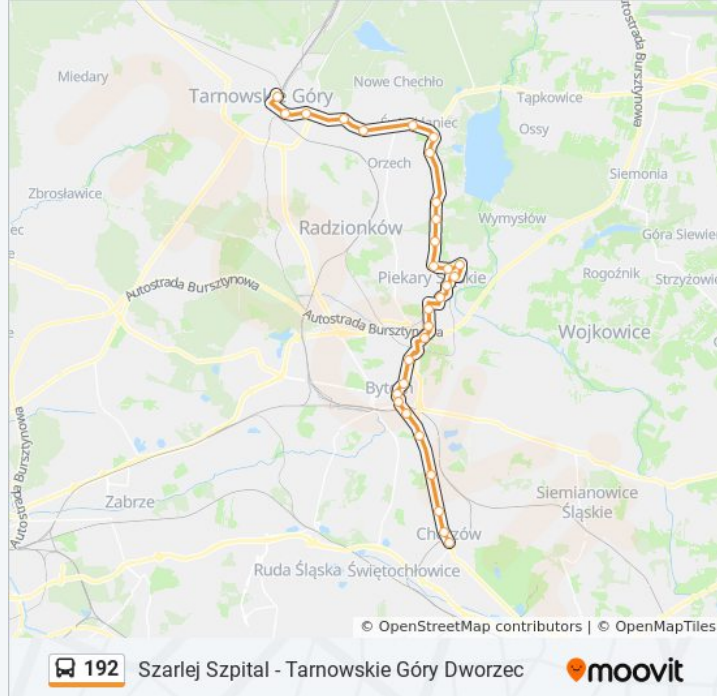

Chorzów Rynek

Kierunek: Tarnowskie Góry Dworzec→Chorzów Stary Szyb Prezydent

32 przystanków

[WYŚWIETL ROZKŁAD JAZDY LINII](#)

Tarnowskie Góry Dworzec

Tarnowskie Góry Stara

Tarnowskie Góry Księdza Siwca

Nakło Śląskie Pałac