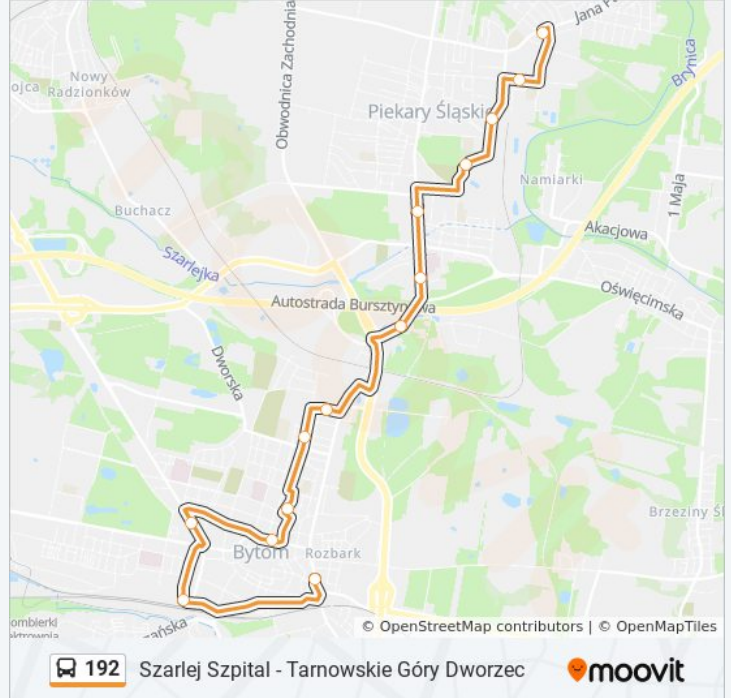

Rozkład jazdy dla Osiedle Wieczorka Dworzec→Bytom Pogoda

poniedziałek	Nieobsługiwane
wtorek	Nieobsługiwane
środa	Nieobsługiwane
czwartek	Nieobsługiwane
piątek	Nieobsługiwane
sobota	05:05 - 22:00
niedziela	05:05 - 22:00

Informacja o: autobus 192

Kierunek: Osiedle Wieczorka Dworzec→Bytom Pogoda

Przystanki: 14

Długość trwania przejazdu: 27 min

Podsumowanie linii:

Kierunek: Szarlej Szpital → Tarnowskie Góry Dworzec

20 przystanków