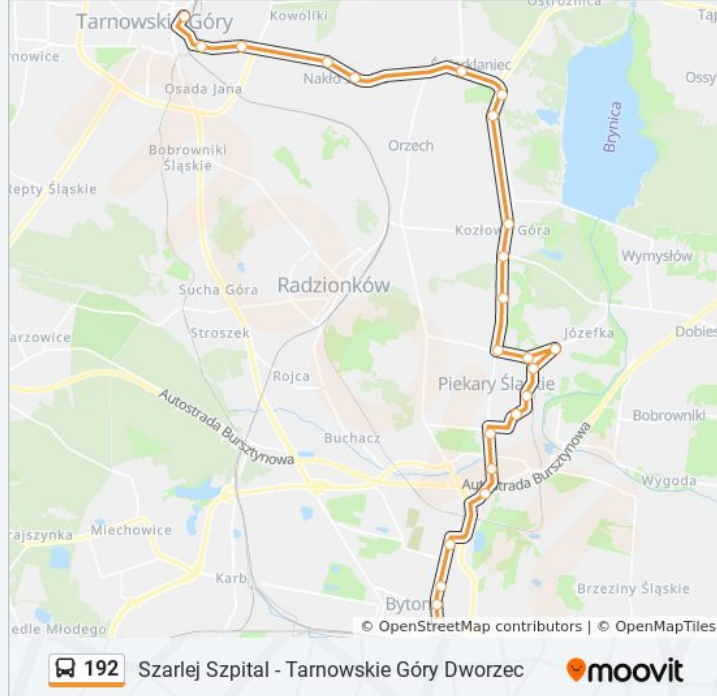

Informacja o: autobus 192

Kierunek: Bytom Pogoda → Tarnowskie Góry Dworzec

Przystanki: 24

Długość trwania przejazdu: 39 min

Podsumowanie linii:

Świerklaniec Szkoła

Nakło Śląskie

Nakło Śląskie Pałac

Tarnowskie Góry Księdza Siwca

Tarnowskie Góry Stara

Tarnowskie Góry Dworzec

Kierunek: Bytom Pogoda → Świerklaniec Park

18 przystanków

[WYŚWIETL ROZKŁAD JAZDY LINII](#)

Bytom Pogoda

Bytom Piłsudskiego