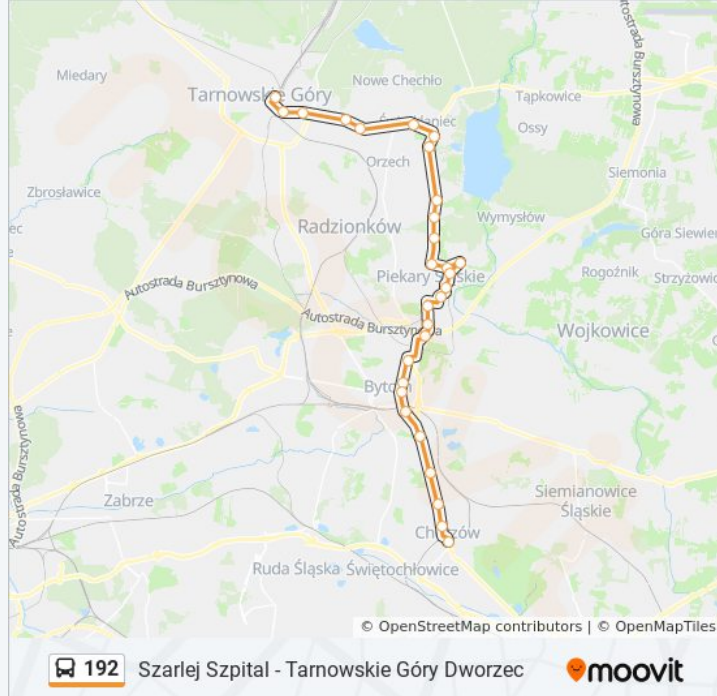

Informacja o: autobus 192

Kierunek: Chorzów Rynek → Tarnowskie Góry Dworzec

Przystanki: 29

Długość trwania przejazdu: 56 min

Podsumowanie linii:

Piekary Lipka

Kozłowa Góra Tarnogórska

Kozłowa Góra

**Kierunek: Chorzów Stary Szyb
Prezydent→Tarnowskie Góry Dworzec**

33 przystanków

[WYŚWIETL ROZKŁAD JAZDY LINII](#)

Chorzów Stary Szyb Prezydent

Chorzów Stary Szyb Prezydent

Chorzów Liceum Katolickie

Chorzów Rynek