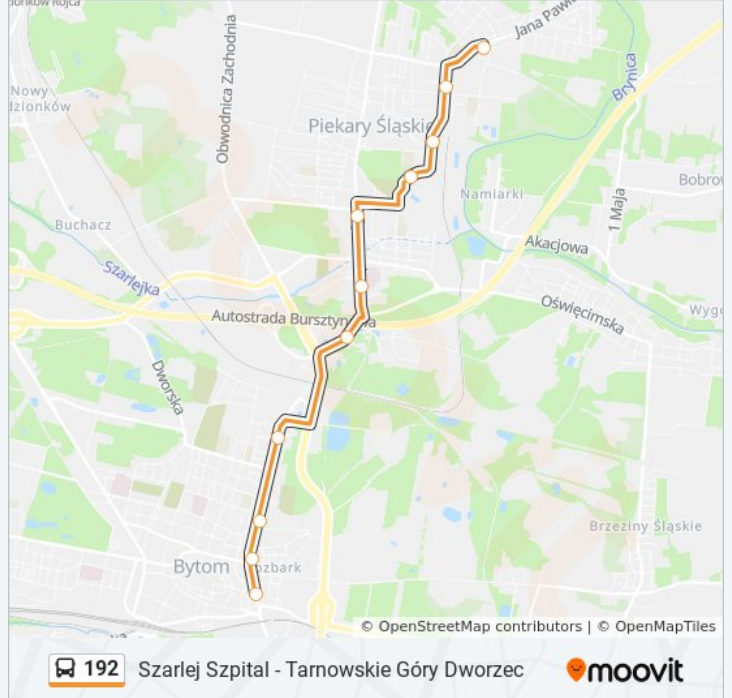

Skorzystaj z aplikacji Moovit, aby znaleźć najbliższy przystanek oraz czas przyjazdu najbliższego środka transportu dla: autobus 192.

Kierunek: Bytom Pogoda→Osiedle Wieczorka Dworzec

11 przystanków

[WYŚWIETL ROZKŁAD JAZDY LINII](#)

Piekary Technoszczot

Osiedle Wieczorka Konstytucji 3 Maja

Osiedle Wieczorka Dworzec

Rozkład jazdy dla: autobus 192

Rozkład jazdy dla Bytom Pogoda→Osiedle Wieczorka Dworzec

poniedziałek	Nieobsługiwane
wtorek	Nieobsługiwane
środa	Nieobsługiwane
czwartek	Nieobsługiwane
piątek	Nieobsługiwane
sobota	05:40 - 22:40
niedziela	05:40 - 22:40

Informacja o: autobus 192

Kierunek: Bytom Pogoda→Osiedle Wieczorka Dworzec

Przystanki: 11

Długość trwania przejazdu: 18 min

Podsumowanie linii:

Kierunek: Bytom Pogoda → Tarnowskie Góry Dworzec

24 przystanków

[WYŚWIETL ROZKŁAD JAZDY LINII](#)

Bytom Pogoda
 Bytom Piłsudskiego
 Bytom Prusa
 Bytom Zajezdnia
 Szarlej Obwodnica [Nż]
 Szarlej Szpital
 Szarlej Poczta
 Piekary Kopalnia
 Piekary Technoszczot
 Osiedle Wieczorka Konstytucji 3 Maja
 Osiedle Wieczorka Dworzec
 Osiedle Wieczorka Szkoła
 Piekary Dwór
 Piekary Lipka
 Kozłowa Góra Tarnogórska
 Kozłowa Góra
 Świerklaniec Sady [Nż]
 Świerklaniec Park