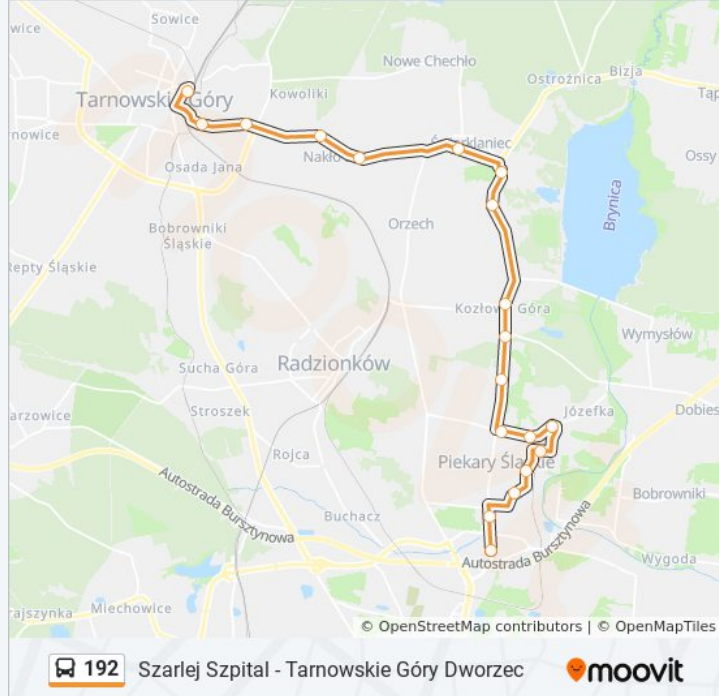

Osiedle Wieczorka Dworzec

Osiedle Wieczorka Konstytucji 3 Maja

Piekary Technoszczot

Piekary Kopalnia

Szarlej Poczta

Szarlej Szpital

**Kierunek: Tarnowskie Góry
Dworzec→Świerklaniec Park**

7 przystanków

[WYŚWIETL ROZKŁAD JAZDY LINII](#)

Tarnowskie Góry Dworzec

Tarnowskie Góry Stara

Tarnowskie Góry Księdza Siwca

Nakło Śląskie Pałac

Nakło Śląskie

Świerklaniec Szkoła

Świerklaniec Park

Rozkład jazdy dla: autobus 192

Rozkład jazdy dla Tarnowskie Góry
Dworzec→Świerklaniec Park

poniedziałek	22:31 - 23:07
wtorek	22:31 - 23:07
środa	22:31 - 23:07
czwartek	22:31 - 23:07
piątek	22:31 - 23:07
sobota	Nieobsługiwane
niedziela	Nieobsługiwane

Informacja o: autobus 192

Kierunek: Tarnowskie Góry Dworzec→Świerklaniec
Park

Przystanki: 7

Długość trwania przejazdu: 12 min

Podsumowanie linii: