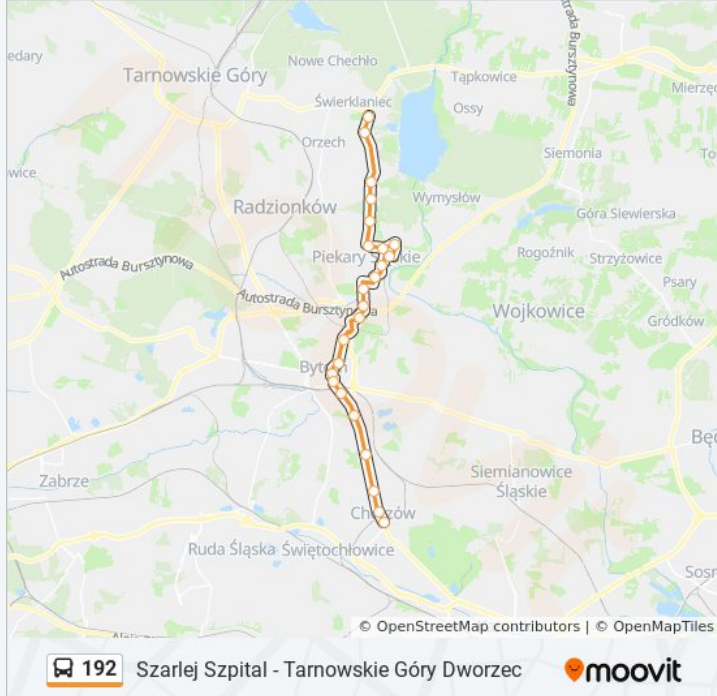

Kierunek: Świerklaniec Park → Chorzów Rynek

Przystanki: 24

Długość trwania przejazdu: 44 min

Podsumowanie linii:

Bytom Teatr Tańca-Rozbark

Bytom Arki Bożka

Łagiewniki Media-Markt

Chorzów Nowa

Chorzów Plac Powstańców Śl.

Chorzów Rynek

Kierunek: Świerklaniec Park → Szarlej Szpital

13 przystanków

[WYŚWIETL ROZKŁAD JAZDY LINII](#)

Świerklaniec Park

Świerklaniec Sady [Nż]

Kozłowa Góra