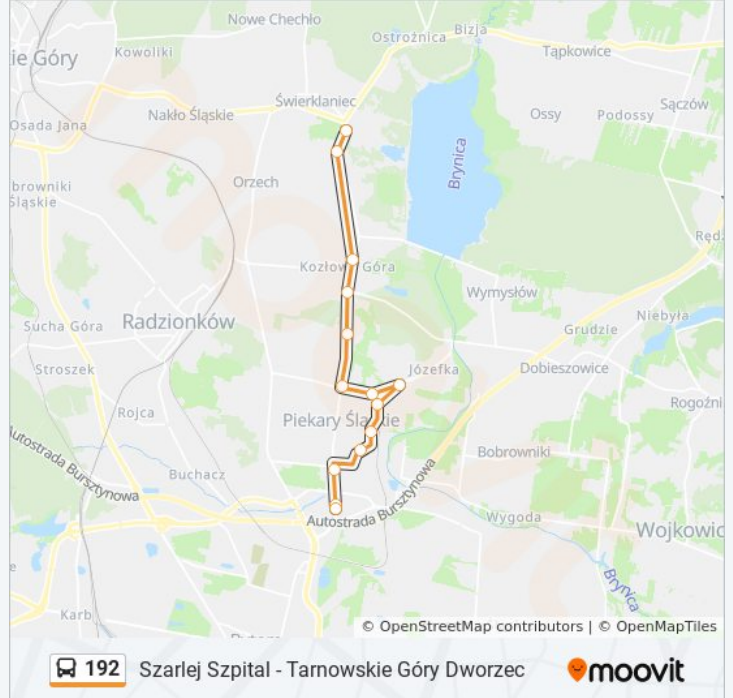

Informacja o: autobus 192

Kierunek: Szarlej Szpital → Świerklaniec Park

Przystanki: 14

Długość trwania przejazdu: 21 min

Podsumowanie linii:

Kierunek: Tarnowskie Góry Dworzec→Bytom

Pogoda

25 przystanków