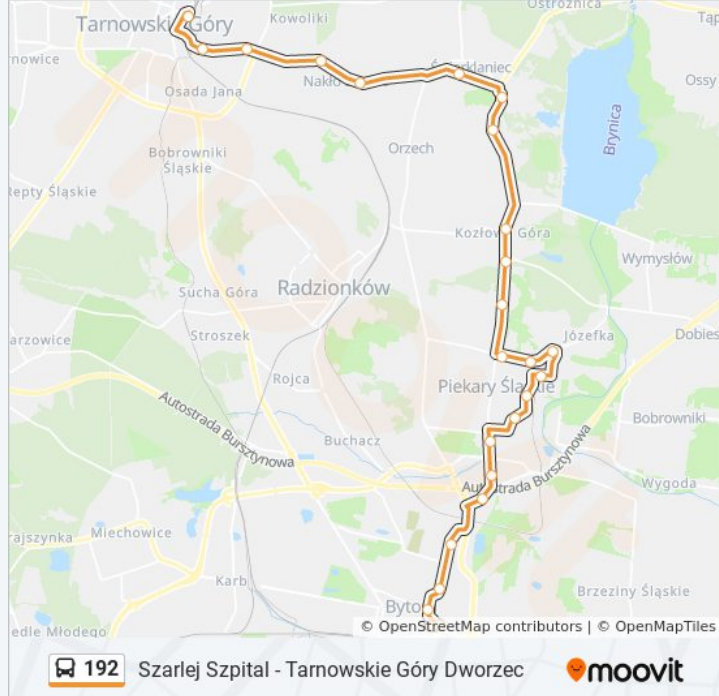

Szarlej Szpital

Szarlej Obwodnica [Nż]

Bytom Zajezdnia

Bytom Prusa

Bytom Matejki

Bytom Krakowska

Bytom Pogoda

Kierunek: Tarnowskie Góry Dworzec→Chorzów Rynek

30 przystanków

[WYŚWIETL ROZKŁAD JAZDY LINII](#)

Tarnowskie Góry Dworzec

Tarnowskie Góry Stara

Tarnowskie Góry Księdza Siwca

Nakło Śląskie Pałac

Nakło Śląskie

Świerklaniec Szkoła

Świerklaniec Park

Świerklaniec Sady [Nż]

Kozłowa Góra

Kozłowa Góra Tarnogórska

Piekary Lipka

Piekary Dwór

Osiedle Wieczorka Szkoła

Osiedle Wieczorka Dworzec

Osiedle Wieczorka Konstytucji 3 Maja

Piekary Technoszczoł

Piekary Kopalnia

Szarlej Poczta

Rozkład jazdy dla: autobus 192

Rozkład jazdy dla Tarnowskie Góry Dworzec→Chorzów Rynek

poniedziałek	05:02
wtorek	05:02
środa	05:02
czwartek	05:02
piątek	05:02
sobota	Nieobsługiwane
niedziela	Nieobsługiwane

Informacja o: autobus 192

Kierunek: Tarnowskie Góry Dworzec→Chorzów Rynek

Przystanki: 30

Długość trwania przejazdu: 59 min

Podsumowanie linii: