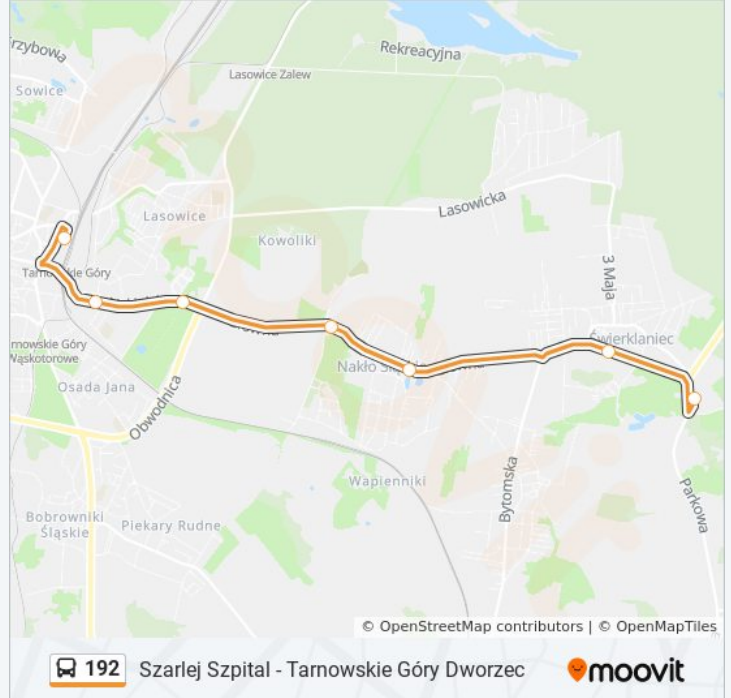

Przystanki: 7

Długość trwania przejazdu: 12 min

Podsumowanie linii:

Kierunek: Świerklaniec Park → Chorzów Rynek

24 przystanków

[WYŚWIETL ROZKŁAD JAZDY LINII](#)

Świerklaniec Park
 Świerklaniec Sady [Nż]
 Kozłowa Góra
 Kozłowa Góra Tarnogórska
 Piekary Lipka
 Piekary Dwór
 Osiedle Wieczorka Szkoła
 Osiedle Wieczorka Dworzec
 Osiedle Wieczorka Konstytucji 3 Maja
 Piekary Technoszczot
 Piekary Kopalnia
 Szarlej Poczta
 Szarlej Szpital
 Szarlej Obwodnica [Nż]
 Bytom Zajezdnia
 Bytom Prusa
 Bytom Matejki
 Bytom Krakowska