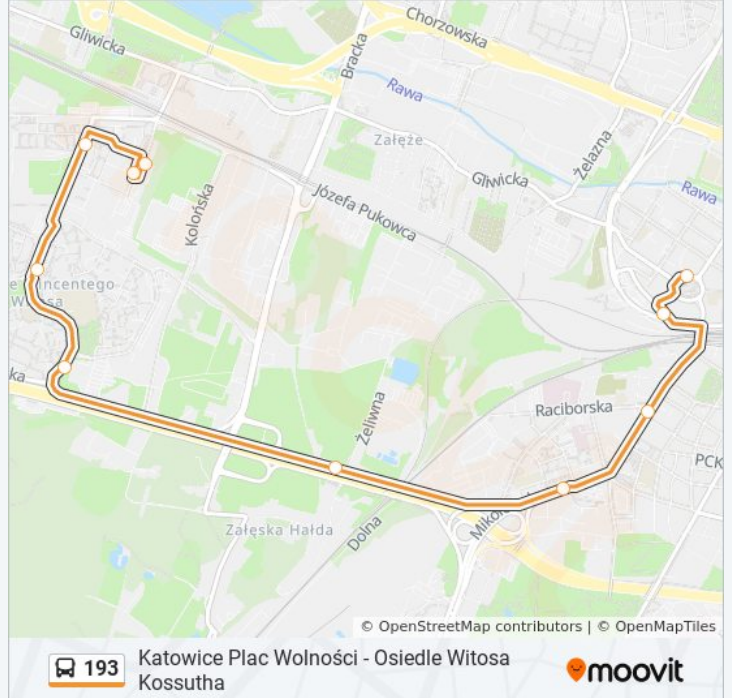

[WYŚWIETL ROZKŁAD JAZDY LINII](#)

- Katowice Plac Wolności
- Katowice Sądowa
- Katowice Mikołowska
- Katowice AWF
- Katowice Osiedle Kopalni Wujek
- Osiedle Witosa Droga Kochłowska
- Osiedle Witosa Centrum
- Osiedle Witosa II
- Osiedle Witosa Kossutha Nfz
- Osiedle Witosa Kossutha

Rozkład jazdy dla: autobus 193

Rozkład jazdy dla Katowice Plac Wolności→Osiedle Witosa Kossutha

poniedziałek	04:25 - 04:45
wtorek	04:25 - 04:45
środa	04:25 - 04:45
czwartek	04:25 - 04:45
piątek	04:25 - 04:45
sobota	04:20 - 04:45
niedziela	04:20 - 04:45

Informacja o: autobus 193

Kierunek: Katowice Plac Wolności→Osiedle Witosa Kossutha

Przystanki: 10

Długość trwania przejazdu: 14 min

Podsumowanie linii:

Kierunek: Katowice Plac Wolności→Wełnowiec Gpp Business Park

10 przystanków

[WYŚWIETL ROZKŁAD JAZDY LINII](#)

- Osiedle Witosza Kossutha
- Osiedle Witosza II
- Osiedle Witosza Centrum
- Osiedle Witosza Plac Św. Herberta
- Osiedle Witosza Droga Kochłowicka
- Katowice Osiedle Kopalni Wujek
- Katowice AWF
- Katowice Mikołowska
- Katowice Mikołowska Sąd
- Katowice Plac Wolności