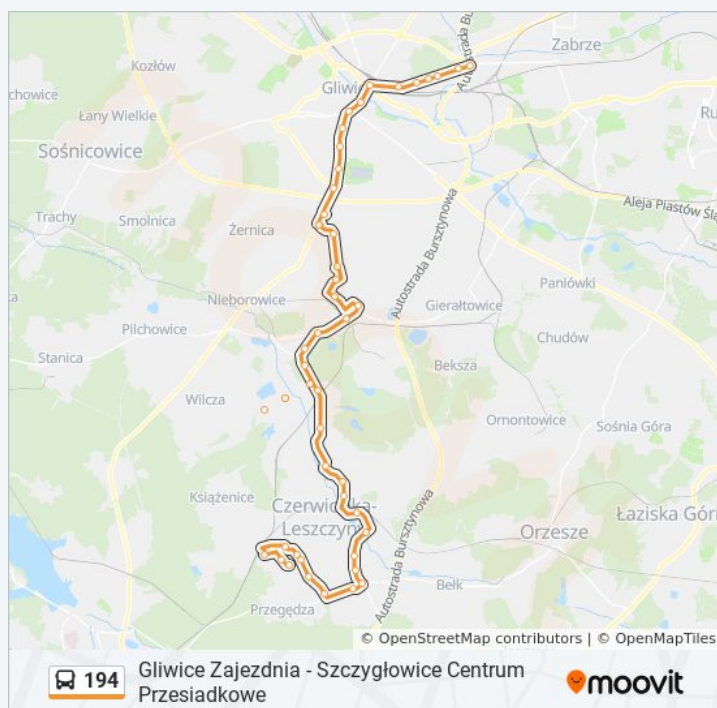

Leszczyny Czereśniowa
Leszczyny Konopnickiej
Leszczyny Broniewskiego
Leszczyny Rondo
Leszczyny Skrzyżowanie
Leszczyny Szkoła
Leszczyny Stare
Przegędza Skrzyżowanie
Stanowice Szkoła
Stanowice Skrzyżowanie
Stanowice Leszczyńska
Stanowice Parcele
Czerwionka Centrum
Czerwionka Ośrodek Zdrowia
Czerwionka Kwk Dębieńsko
Czuchów Sklep
Czuchów Szkoła
Czuchów Granica
Szczygłowie Kościół
Szczygłowie Skrzyżowanie [Nż]
Szczygłowie Kopalnia
Szczygłowie Centrum Przesiadkowe
Szczygłowie Kopalnia
Szczygłowie Skrzyżowanie [Nż]
Krywałd Stadion [Nż]
Krywałd Michalskiego
Krywałd Zacisze
Knurów Kino
Knurów Remiza
Knurów Szpitalna
Knurów Kosmonautów
Knurów Wojska Polskiego
Bojków Skrzyżowanie

wtorek	04:07 - 20:37
środa	04:07 - 20:37
czwartek	04:07 - 20:37
piątek	04:07 - 20:37
sobota	03:55 - 19:02
niedziela	03:55 - 19:02

Informacja o: autobus 194

Kierunek: Leszczyny Czereśniowa→Gliwice Zajezdnia

Przystanki: 48

Długość trwania przejazdu: 83 min

Podsumowanie linii: